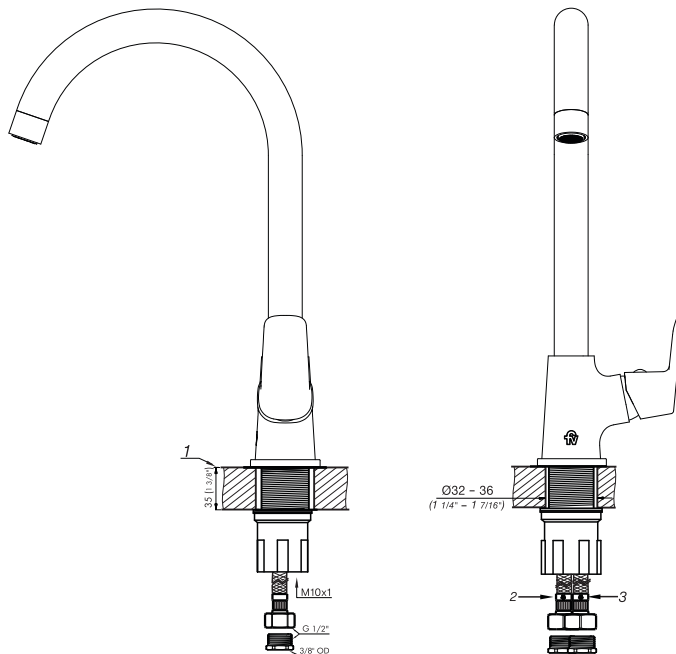

Instalación	Sobre mesada
Material	Metal cromado
Presión de operación	0.4 a 4 bar

Incluye

Cuerpo armado
Conjunto de fijación
Roseta
Flexibles

Gráfico de cálculos de operación

La medición de caudal fue realizada con la salida del cuerpo libre de restricciones.

Contacto

Web: www.grupofv.com
E-mail: contacto@grupofv.com

Grupofvoficial grupofvoficial

UTILIZA
SIEMPRE
REPUESTOS
ORIGINALES
FV

R2

Single lever for kitchen with mobile spout.

Code Z411.04/R2.0

EN

Diagram

*dimensions in millimeters
*dimensions in inches

Finishes

Product detail

Instalation	On deck or sink
Material	Chrome metal
Pressure	0.4 a 4 bar

Included

Armed set
Fixation set
Rosette set
Flexibles

Flow rate chart