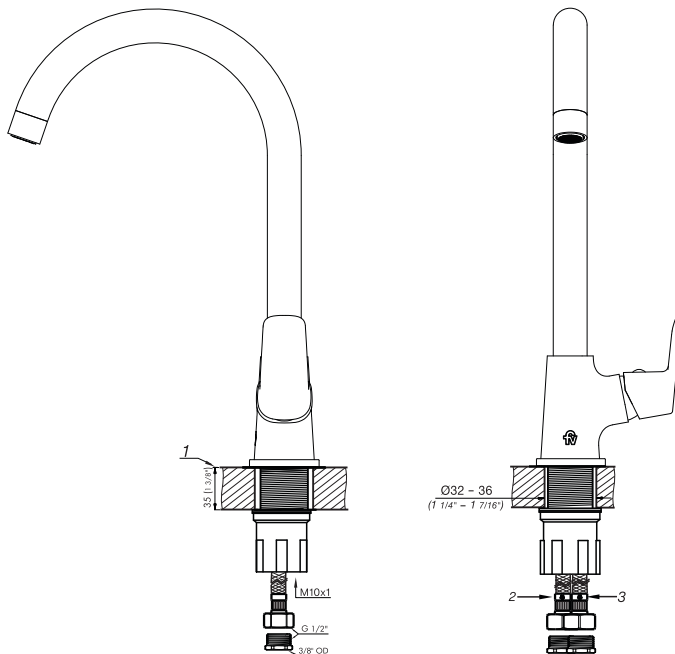

R2

Monocomando para cocina con pico móvil.

Código Z411.04/R2.0

ES

Plano

*dimensiones en milímetros
*dimensiones en pulgadas

Acabados

Detalle técnico

Instalación	Sobre mesada
Material	Metal cromado
Presión de operación	0.4 a 4 bar

Incluye

Cuerpo armado
Conjunto de fijación
Roseta
Flexibles

Gráfico de cálculos de operación

La medición de caudal fue realizada con la salida del cuerpo libre de restricciones.

Diagram

*dimensions in millimeters
*dimensions in inches

Finishes

Product detail

Instalation	On deck or sink
Material	Chrome metal
Pressure	0.4 a 4 bar

Included

Armed set
Fixation set
Rosette set
Flexibles

Flow rate chart