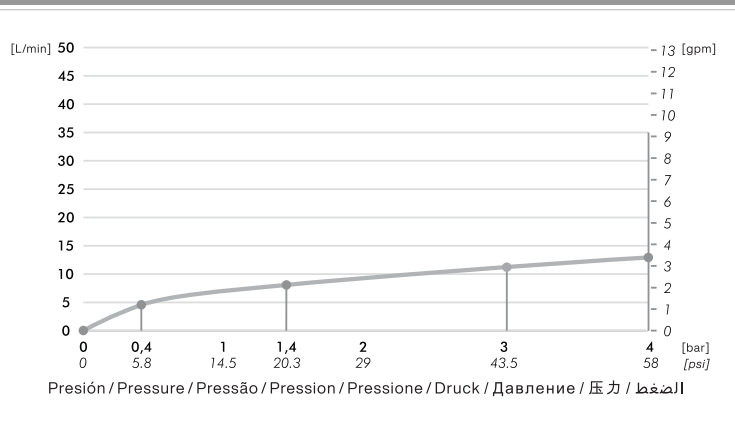

R2

Monocomando para cocina con pico móvil.

Código Z411.04/R2.0

ES

Plano

*dimensiones en milímetros
*dimensiones en pulgadas

Acabados

Detalle técnico

Instalación	Sobre mesada
Material	Metal cromado
Presión de operación	0.4 a 4 bar

Incluye

Cuerpo armado
Conjunto de fijación
Roseta
Flexibles

Gráfico de cálculos de operación

La medición de caudal fue realizada con la salida del cuerpo libre de restricciones.

Diagram

*dimensions in millimeters
*dimensions in inches

Finishes

Product detail

Instalation	On deck or sink
Material	Chrome metal
Pressure	0.4 a 4 bar

Included

Armed set
Fixation set
Rosette set
Flexibles

Flow rate chart