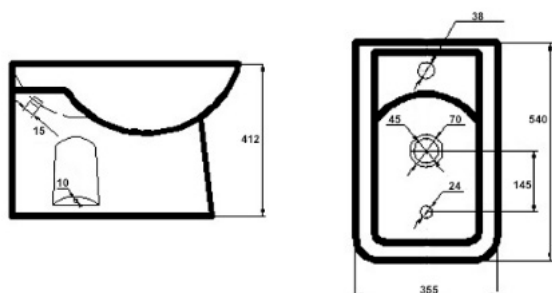

DIMENSIONES

- Medidas: alto 412mm / ancho 355mm / largo 540mm.

BLANCO

INCLUYE

PLANO