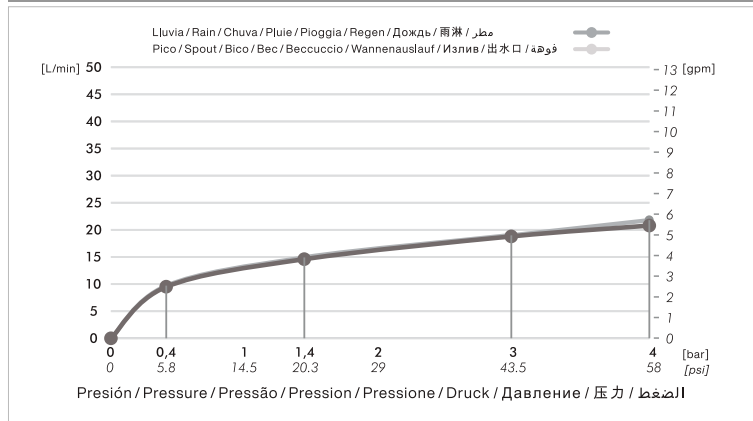

Detalle técnico

Instalación	Embutido
Material	Metal cromado
Presión de operación	0.4 a 4 bar

Incluye

Cuerpo armado
Folleto
Tapa vista
Manija armada
Pico salida
Roseta para pico

Gráfico de cálculos de operación