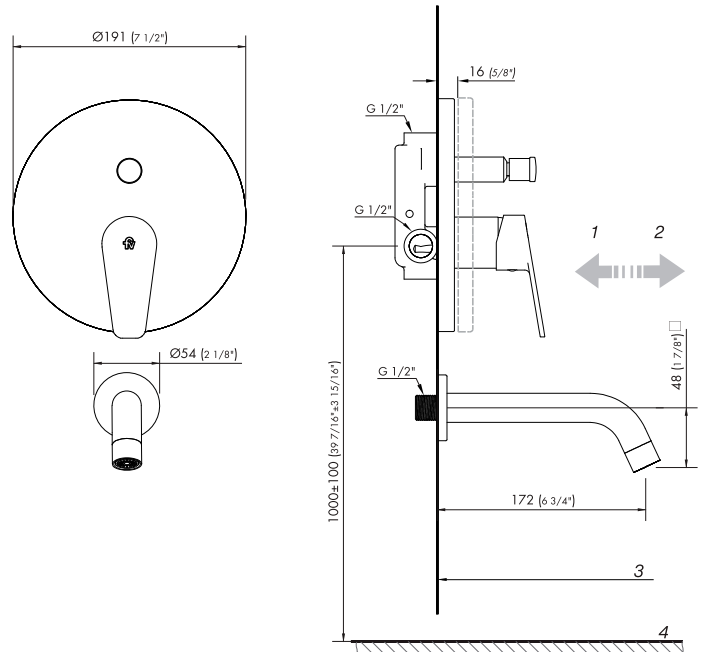

Detalle técnico

Instalación	Embutido
Material	Metal cromado
Presión de operación	0.4 a 4 bar

Incluye

Cuerpo armado
Folleto
Tapa vista
Manija armada
Pico salida
Roseta para pico

Gráfico de cálculos de operación

Instalation	Wall mounted
Material	Chrome metal
Pressure	0.4 a 4 bar

Included

Armed set
Brochure
Cover view
Armed handle
Spout
Spout rosette

Flow rate chart

Flow measurement was performed with body water outlet free of restrictions.

ALLWAYS USE ORIGINAL FV SPARE PARTS

BLEST

Misturador monocomando de parede para chuveiro e banheira.

Código Z106/L9.0

PT

Plano / Diagram

*dimensões em milímetros e polegadas

Acabamentos

Informações técnicas

Instalação	De parede
Material	Metal cromado
Pressão de uso	0.4 a 4 bar

Incluído

Conjunto armado
Folheto
Tampa
Volante montado
Bica de saída
Canopla para bica

Gráfico de cálculo de operação