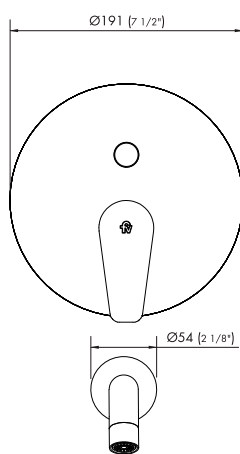

BLEST

Monocomando para ducha y bañera, sin ducha.

Código Z106/L9.0

ES

Plano

*dimensiones en milímetros

*dimensiones en pulgadas

Acabados

Detalle técnico

Instalación	Embutido
Material	Metal cromado
Presión de operación	0.4 a 4 bar

Incluye

Cuerpo armado
Folleto
Tapa vista
Manija armada
Pico salida
Roseta para pico

Gráfico de cálculos de operación

Instalation	Wall mounted
Material	Chrome metal
Pressure	0.4 a 4 bar

Included

Armed set
Brochure
Cover view
Armed handle
Spout
Spout rosette

Flow rate chart

Flow measurement was performed with body water outlet free of restrictions.