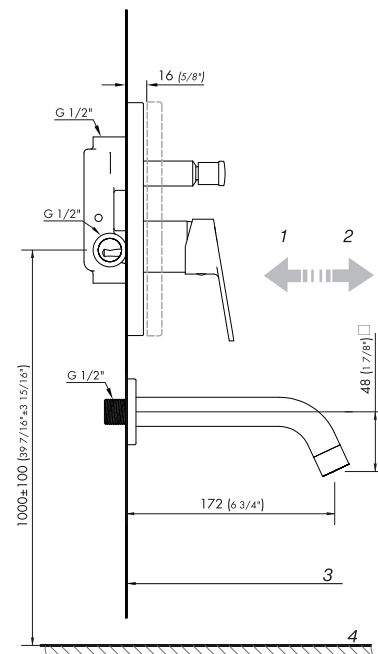

BLEST

Monocomando para ducha y bañera, sin ducha.

Código Z106/L9.0

ES

Plano

*dimensiones en milímetros

*dimensiones en pulgadas

Acabados

Detalle técnico

Instalación	Embutido
Material	Metal cromado
Presión de operación	0.4 a 4 bar

Incluye

Cuerpo armado
Folleto
Tapa vista
Manija armada
Pico salida
Roseta para pico

Gráfico de cálculos de operación

Instalation	Wall mounted
Material	Chrome metal
Pressure	0.4 a 4 bar

Included

Armed set
Brochure
Cover view
Armed handle
Spout
Spout rosette

Flow rate chart

Flow measurement was performed with body water outlet free of restrictions.

Informações técnicas

Instalação	De parede
Material	Metal cromado
Pressão de uso	0.4 a 4 bar

Incluído

Conjunto armado
Folheto
Tampa
Volante montado
Bica de saída
Canopla para bica

Gráfico de cálculo de operação