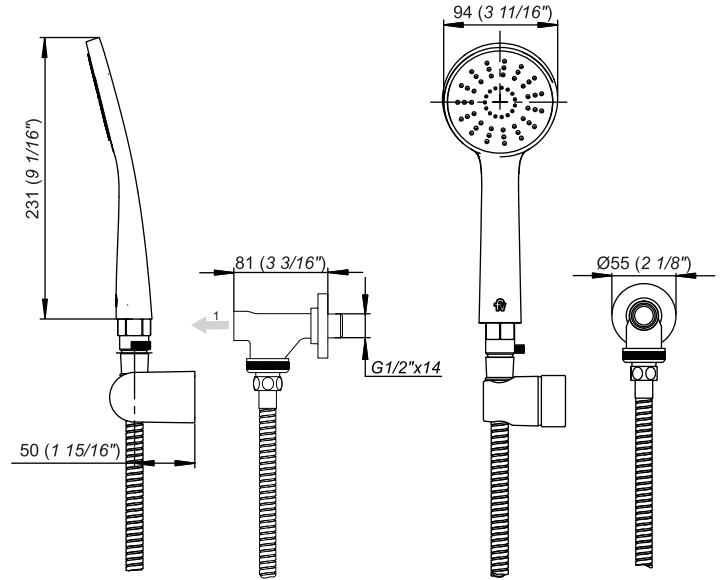

# DUCHAMATIC

Cuerpo duchamatic redondo con ducha manual y transferencia

Código Z119.04

ES

## Plano

\*dimensiones en milímetros y/o en pulgadas.

## Diagram

\*dimensions in millimeters and/or inches.