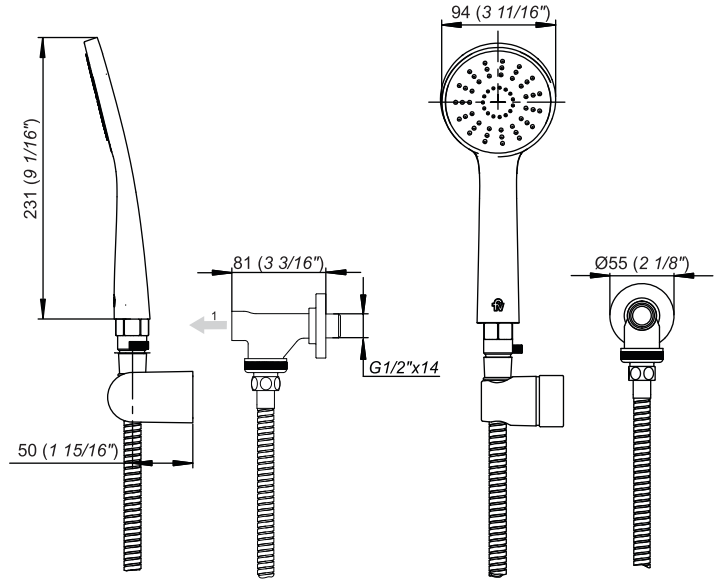

## Diagram

\*dimensions in millimeters and/or inches.

# DUCHAMATIC

Chuveiro redondo com ducha manual e transferência

Codigo Z119.04

PT

## Plano / Diagram

\*dimensões em milímetros e polegas