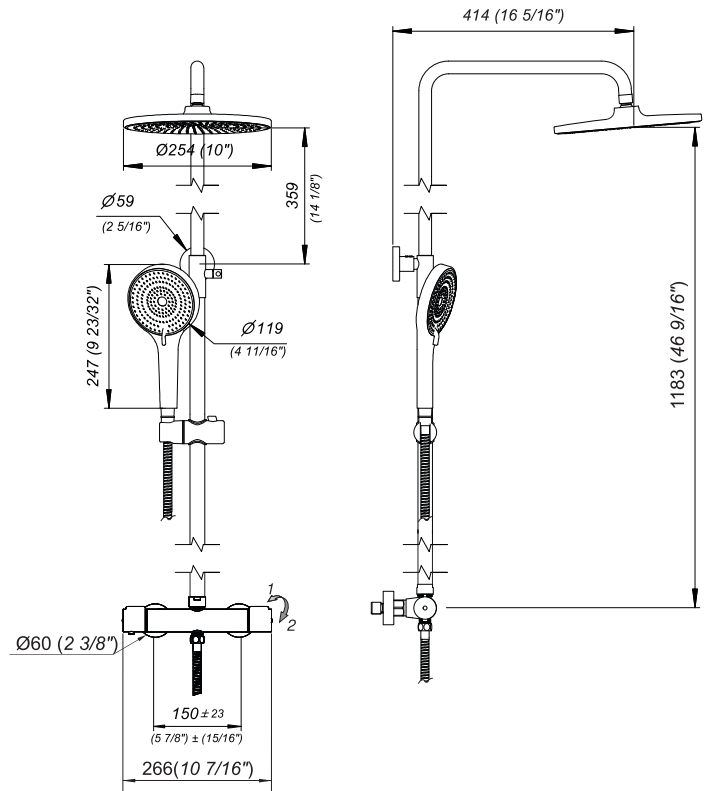

Acabados

Detalle técnico

Instalación	Sobre pared
Material	Zamak / latón / plástico
Presión de operación	0.4 - 4.0 bar

Incluye

Cuerpo armado	Ducha de cabeza
Brazo de ducha y fijación	Barral
Par de rosetas	Ducha manual
Manguera	Soporte ducha manual

SHOWER

Thermostatic shower.

Code Z313.02

EN

Diagram

*dimensions in millimeters and/or inches.

Finishes

Product detail

Instalation	Wall mounted
Material	Zamak / brass / plastic
Pressure	0.4 - 4.0 bar

Included

Armed body	Head shower
Shower arm and fixing	Barrel
Pair of rosettes	Hand shower
Hose	Hand shower support

Operation calculation chart