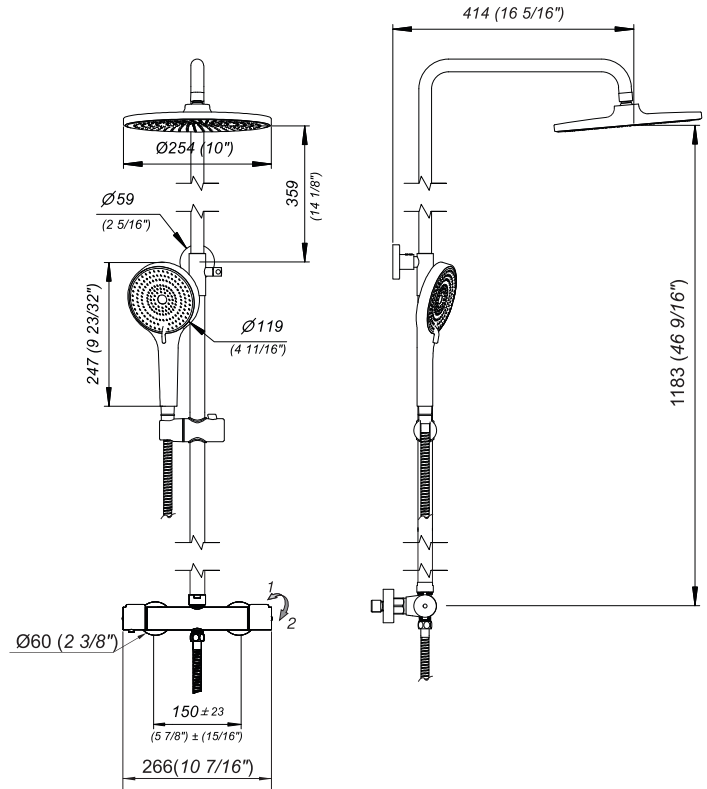

Acabados

Detalle técnico

Instalación	Sobre pared
Material	Zamak / latón / plástico
Presión de operación	0.4 - 4.0 bar

Incluye

Cuerpo armado	Ducha de cabeza
Brazo de ducha y fijación	Barral
Par de rosetas	Ducha manual
Manguera	Soporte ducha manual

Instalation	Wall mounted
Material	Zamak / brass / plastic
Pressure	0.4 - 4.0 bar

Included

Armed body	Head shower
Shower arm and fixing	Barrel
Pair of rosettes	Hand shower
Hose	Hand shower support

Operation calculation chart

www.fv-internacional.com
E-mail: contacto@grupofv.com
f fvinternacional i fvinternacional

ALLWAYS USE ORIGINAL FV SPARE PARTS

CHUVEIRO

Chuveiro termostático.

Codigo Z313.02

EN

Plano / Diagram

*dimensões em milímetros e polegas

Acabamentos

Informações técnicas

Instalação	De parede
Material	Zamak / latão / plástico
Pressão de uso	0.4 - 4.0 bar

Incluído

Conjunto armado	Chuveiro
Braço de chuveiro e fixação	Barril
Kit de rosetas	Chuveiro de mão
Mangueira	Suporte para chuveiro