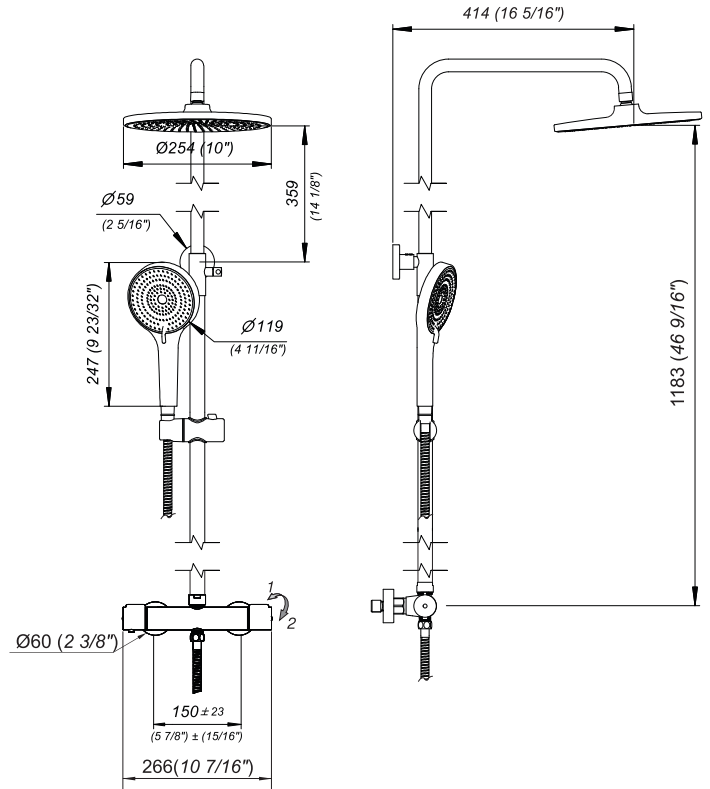

DUCHA

Duchador termostático.

Código Z313.02

ES

Plano

*dimensiones en milímetros y/o en pulgadas.

Gráfico de cálculos de operación

A medição do fluxo foi realizada com a saída do corpo livre de restrições.

Acabados

Detalle técnico

Instalación	Sobre pared
Material	Zamak / latón / plástico
Presión de operación	0.4 - 4.0 bar

Incluye

Cuerpo armado	Ducha de cabeza
Brazo de ducha y fijación	Barral
Par de rosetas	Ducha manual
Manguera	Soporte ducha manual

SHOWER

Thermostatic shower.

Code Z313.02

EN

Diagram

*dimensions in millimeters and/or inches.

Finishes

Product detail

Instalation	Wall mounted
Material	Zamak / brass / plastic
Pressure	0.4 - 4.0 bar

Included

Armed body	Head shower
Shower arm and fixing	Barrel
Pair of rosettes	Hand shower
Hose	Hand shower support

Operation calculation chart