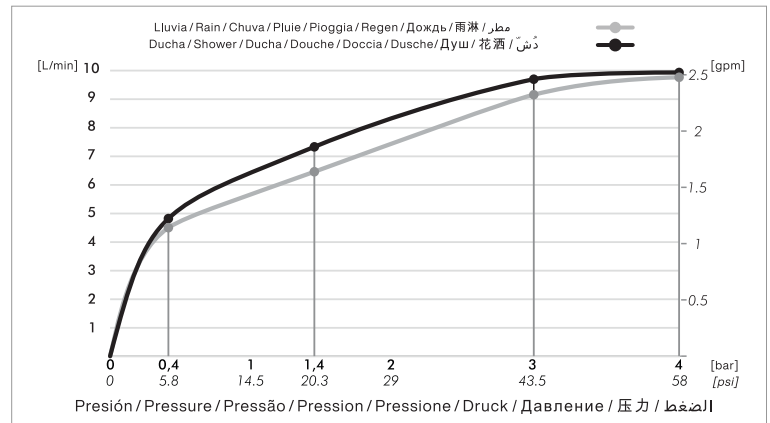

DUCHA

Duchador termostático.

Código Z313.02

ES

Plano

*dimensiones en milímetros y/o en pulgadas.

Gráfico de cálculos de operación

A medição do fluxo foi realizada com a saída do corpo livre de restrições.

Acabados

Detalle técnico

Instalación	Sobre pared
Material	Zamak / latón / plástico
Presión de operación	0.4 - 4.0 bar

Incluye

Cuerpo armado	Ducha de cabeza
Brazo de ducha y fijación	Barral
Par de rosetas	Ducha manual
Manguera	Soporte ducha manual