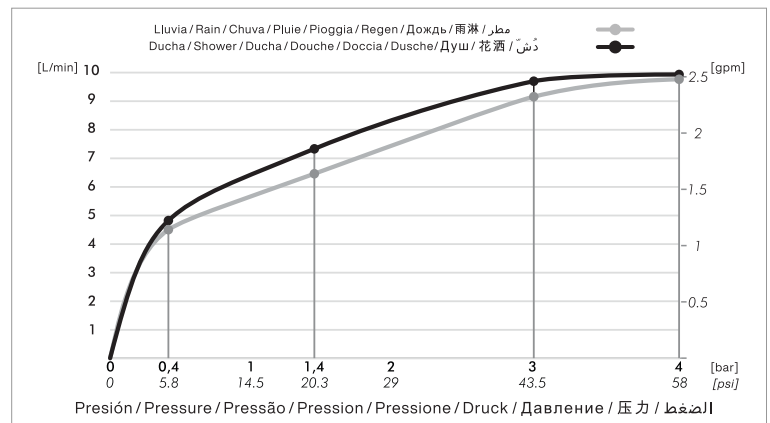

Gráfico de cálculo de operação