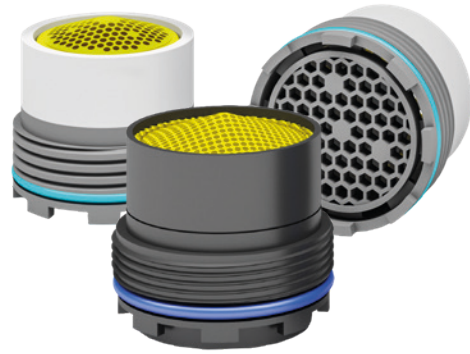

Juego monocomando para lavatorio de pared.
Single handle wall-mounted faucet.

Z310/D9H

Juego monocomando externo para ducha y tina. Incluye ducha autolimpiante.
Single handle external shower/tub set. Hand shower included.

Z411.04/D9H

Juego monocomando para mesada de cocina, con pico móvil.
Single handle deck mount kitchen mixer, with swivel spout.

La línea **Coty H** se encuentra disponible en los siguientes acabados.
Coty H collection is available in all the following finishes.

TU PROYECTO MÁS ECO-FRIENDLY

Conoce nuestras boquillas restrictoras de caudal; un sencillo accesorio que hace la diferencia.

Know our swivel aerators, a simple accessory that makes the difference.

En FV sabemos que el agua es un recurso valioso. Nuestros productos cuentan con restricción de caudal. Sin embargo, puedes aumentar el ahorro de agua eligiendo boquillas restrictoras de mayor eficiencia.

In FV we know that water is a valuable resource. Our products are designed with flow restriction. However, you can increase your daily savings by choosing more efficient swivel aerators.

Puedes elegir ahorrar hasta un 80% en el consumo de agua.