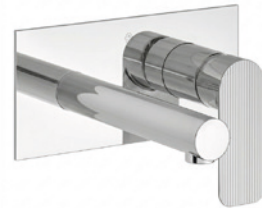

D9H

LÍNEA COTY H / COTY H COLLECTION

Z181/D9H.0

Juego monocomando para lavatorio.
Single handle lavatory set.

Z181.02E/D9H.0

Juego monocomando para lavatorio de apoyar.
Single handle Vessel faucet.

Z206/D9H

Juego monocomando para lavatorio de pared.
Single handle wall-mounted faucet.

Z310/D9H

Juego monocomando externo para ducha y tina. Incluye ducha autolimpiante.
Single handle external shower/tub set. Hand shower included.

Mezclador monocomando para ducha y tina. No incluye ducha.
Wall mounted single handle tub and shower mixer. No shower included.

Z108/D9H

Mezclador monocomando para ducha. No incluye ducha.
Wall mounted single handle shower mixer. No shower included.

Z411.04/D9H

Juego monocomando para mesada de cocina, con pico móvil.
Single handle deck mount kitchen mixer, with swivel spout.

La línea **Coty H** se encuentra disponible en los siguientes acabados.
Coty H collection is available in all the following finishes.