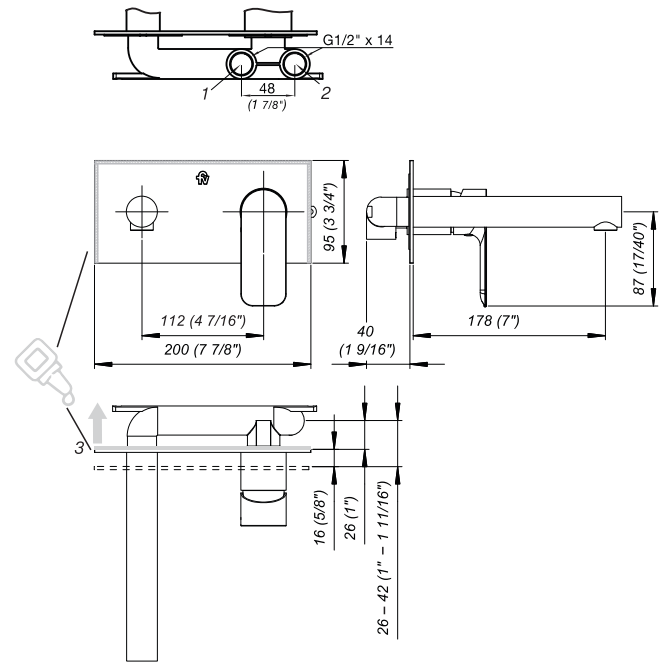

Product detail

Installation	Wall mounted
Material	Chrome metal
Pressure	0.4 a 4 bar

Included

Full set
Installation guide

Flow rate chart

Flow measurement was performed with body water outlet free of restrictions.

ALLWAYS USE
 ORIGINAL
 FV SPARE
 PARTS

COTY

Conjunto monocomando para pia de parede.

Código Z206/D9H.0

Plano

*dimensões em milímetros e polegadas

Acabamentos

Informações técnicas

Instalação	De parede
Material	Metal cromado
Pressão de uso	0.4 a 4 bar

Incluído

Conjunto armado
Folheto

Gráfico de cálculo de operação

A medição do fluxo foi realizada com a saída do corpo livre de restrições.