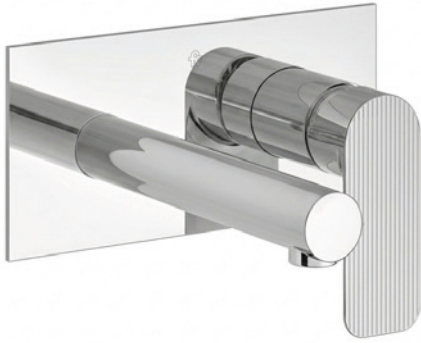

COTY

Juego monocomando para lavatorio de pared.

Código Z206/D9H.0

Plano

*dimensiones en milímetros
*dimensiones en pulgadas

Acabados

Detalle técnico

Instalación	En la pared
Material	Metal cromado
Presión de operación	0.4 a 4 bar

Incluye

Cuerpo armado
Folleto

Gráfico de cálculos de operación

La medición de caudal fue realizada con la salida del cuerpo libre de restricciones.

Características

- Calidad
- Durabilidad Grifería
- Easy clean
- Producto Completo
- Recubrimiento
- Vida Útil
- Fácil Instalación

UTILIZA SIEMPRE REPUESTOS ORIGINALES FV

COTY

Built-in single handle lavatory set.

Code Z206/D9H.0

Diagram

*dimensions in millimeters

*dimensions in inches

Finishes

Product detail

Installation	Wall mounted
Material	Chrome metal
Pressure	0.4 a 4 bar

Included

Full set
Installation guide

Flow rate chart

Flow measurement was performed with body water outlet free of restrictions.