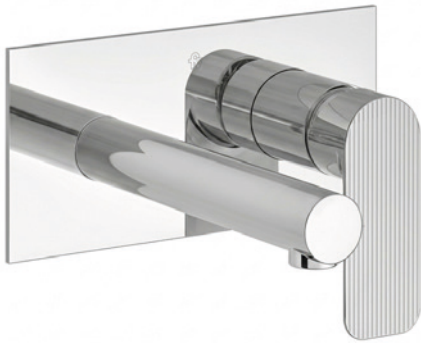

COTY

Juego monocomando para lavatorio de pared.

Código Z206/D9H.0

Plano

*dimensiones en milímetros
*dimensiones en pulgadas

Acabados

Detalle técnico

Instalación	En la pared
Material	Metal cromado
Presión de operación	0.4 a 4 bar

Product detail

Installation	Wall mounted
Material	Chrome metal
Pressure	0.4 a 4 bar

Included

Full set
Installation guide

Flow rate chart

Flow measurement was performed with body water outlet free of restrictions.

ALLWAYS USE
 ORIGINAL
 FV SPARE
 PARTS

COTY

Conjunto monocomando para pia de parede.

Código Z206/D9H.0

Plano

*dimensões em milímetros e polegadas

Acabamentos

Informações técnicas