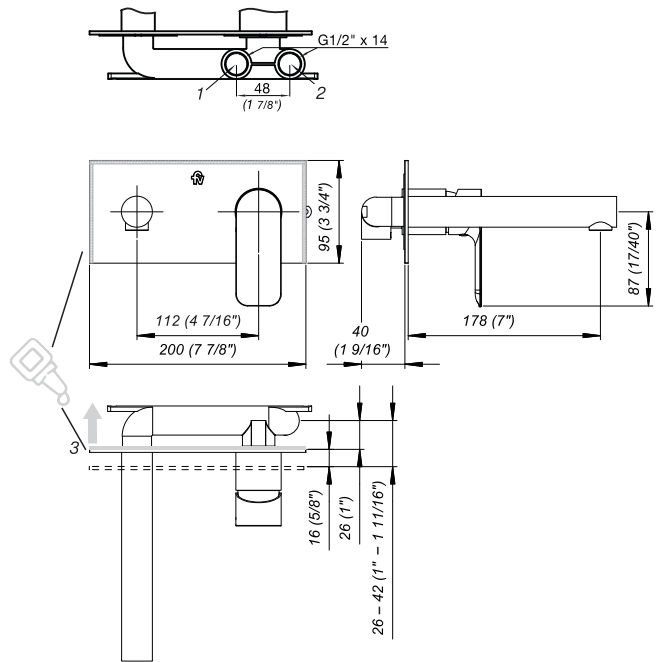

COTY

Juego monocomando para lavatorio de pared.

Código Z206/D9H.0

Plano

*dimensiones en milímetros
*dimensiones en pulgadas

Acabados

Detalle técnico

Instalación	En la pared
Material	Metal cromado
Presión de operación	0.4 a 4 bar

Incluye

Cuerpo armado
Folleto

Gráfico de cálculos de operación

La medición de caudal fue realizada con la salida del cuerpo libre de restricciones.

Características

- Calidad
- Durabilidad Grifería
- Easy clean
- Producto Completo
- Recubrimiento
- Vida Útil
- Fácil Instalación

UTILIZA SIEMPRE REPUESTOS ORIGINALES FV

COTY

Built-in single handle lavatory set.

Code Z206/D9H.0

Diagram

*dimensions in millimeters

*dimensions in inches

Finishes

Product detail

Installation	Wall mounted
Material	Chrome metal
Pressure	0.4 a 4 bar

Included

Full set
Installation guide

Flow rate chart

Flow measurement was performed with body water outlet free of restrictions.