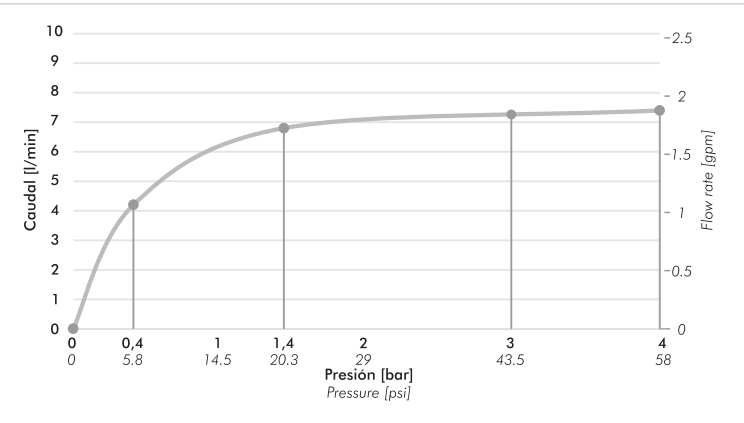

COTY

Juego monocomando para lavatorio de pared.

Código Z206/D9H.0

Plano

*dimensiones en milímetros
*dimensiones en pulgadas

Acabados

Detalle técnico

Instalación	En la pared
Material	Metal cromado
Presión de operación	0.4 a 4 bar

Incluye

Cuerpo armado
Folleto

Gráfico de cálculos de operación

La medición de caudal fue realizada con la salida del cuerpo libre de restricciones.

Características

- Calidad
- Durabilidad Grifería
- Easy clean
- Producto Completo
- Recubrimiento
- Vida Útil
- Fácil Instalación

Product detail

Installation	Wall mounted
Material	Chrome metal
Pressure	0.4 a 4 bar

Included

Full set
Installation guide

Flow rate chart

Flow measurement was performed with body water outlet free of restrictions.