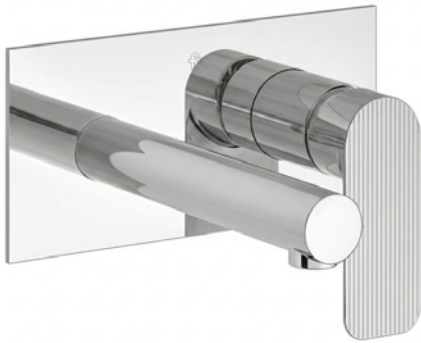

COTY

Juego monocomando para lavatorio de pared.

Código Z206/D9H.0

Plano

*dimensiones en milímetros
*dimensiones en pulgadas

Acabados

Detalle técnico

Instalación	En la pared
Material	Metal cromado
Presión de operación	0.4 a 4 bar

Incluye

Cuerpo armado
Folleto

Gráfico de cálculos de operación

La medición de caudal fue realizada con la salida del cuerpo libre de restricciones.

Características

- Calidad
- Durabilidad Grifería
- Easy clean
- Producto Completo
- Recubrimiento
- Vida Útil
- Fácil Instalación

UTILIZA SIEMPRE REPUESTOS ORIGINALES FV

COTY

Built-in single handle lavatory set.

Code Z206/D9H.0

Diagram

*dimensions in millimeters

*dimensions in inches

Finishes

Product detail

Installation	Wall mounted
Material	Chrome metal
Pressure	0.4 a 4 bar

Included

Full set
Installation guide

Flow rate chart

Flow measurement was performed with body water outlet free of restrictions.