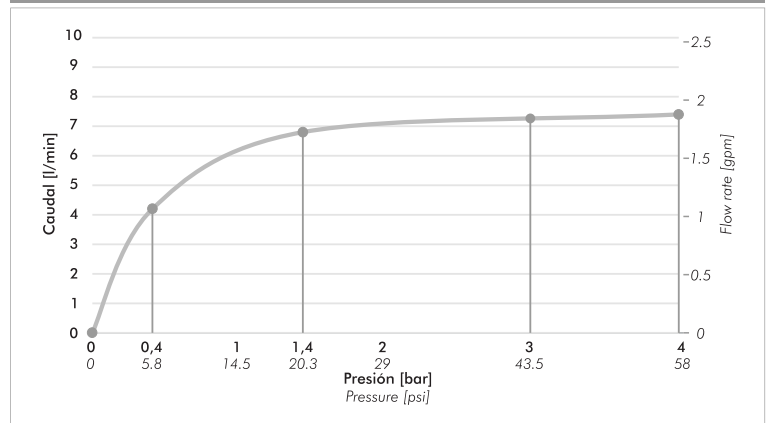

Instalação	De parede
Material	Metal cromado
Pressão de uso	0.4 a 4 bar

Incluído

Conjunto armado
Folheto

Gráfico de cálculo de operação

A medição do fluxo foi realizada com a saída do corpo livre de restrições.