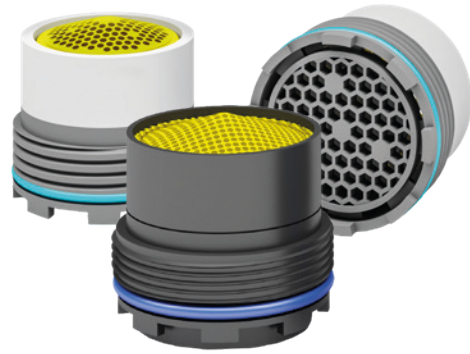

Cuando usas productos **FV** estas haciendo **TU BUENA ACCION DEL DÍA.**

When you use **FV** products you are doing **YOUR GOOD ACTION OF THE DAY.**

TU PROYECTO MÁS ECO-FRIENDLY

Conoce nuestras boquillas restrictoras de caudal; un sencillo accesorio que hace la diferencia.

Know our swivel aerators, a simple accessory that makes the difference.

En FV sabemos que el agua es un recurso valioso. Nuestros productos cuentan con restricción de caudal. Sin embargo, puedes aumentar el ahorro de agua eligiendo boquillas restrictoras de mayor eficiencia.

In FV we know that water is a valuable resource. Our products are designed with flow restriction. However, you can increase your daily savings by choosing more efficient swivel aerators.

Puedes elegir ahorrar hasta un 80% en el consumo de agua.

Elige la boquilla para tu proyecto.