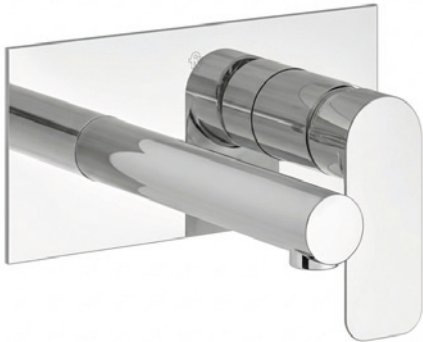

COTY

Juego monocomando para lavatorio de pared.

Código Z206/D9.0

Plano

*dimensiones en milímetros
*dimensiones en pulgadas

Acabados

Detalle técnico

Instalación	En la pared
Material	Metal cromado
Presión de operación	0.4 a 4 bar

Product detail

Installation	Wall mounted
Material	Chrome metal
Pressure	0.4 a 4 bar

Included

Full set
Installation guide

Flow rate chart

Flow measurement was performed with body water outlet free of restrictions.

ALLWAYS USE
 ORIGINAL
 FV SPARE
 PARTS

COTY

Conjunto monocomando para pia de parede.

Código Z206/D9.0

Plano

*dimensões em milímetros e polegadas

Acabamentos

Informações técnicas