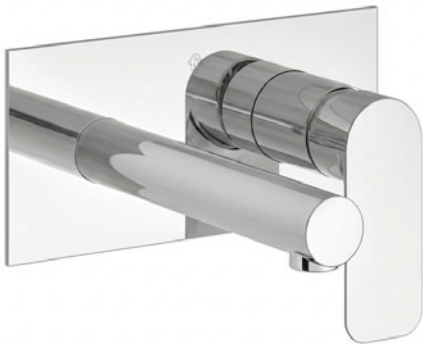

COTY

Juego monocomando para lavatorio de pared.

Código Z206/D9.0

Plano

*dimensiones en milímetros
*dimensiones en pulgadas

Acabados

Detalle técnico

Instalación	En la pared
Material	Metal cromado
Presión de operación	0.4 a 4 bar

Incluye

Cuerpo armado
Folleto

Gráfico de cálculos de operación

La medición de caudal fue realizada con la salida del cuerpo libre de restricciones.

Características

Nosotros

Bernardo de Irigoyen 1053 - B1604AFC
Florida - Pcia. de Buenos Aires - Argentina
Tel.: +54 (011) 4730-5300

COTY

Built-in single handle lavatory set.

Code Z206/D9.0

EN

Diagram

*dimensions in millimeters

*dimensions in inches

Finishes

Product detail

Installation	Wall mounted
Material	Chrome metal
Pressure	0.4 a 4 bar

Included

Full set
Installation guide

Flow rate chart

Flow measurement was performed with body water outlet free of restrictions.