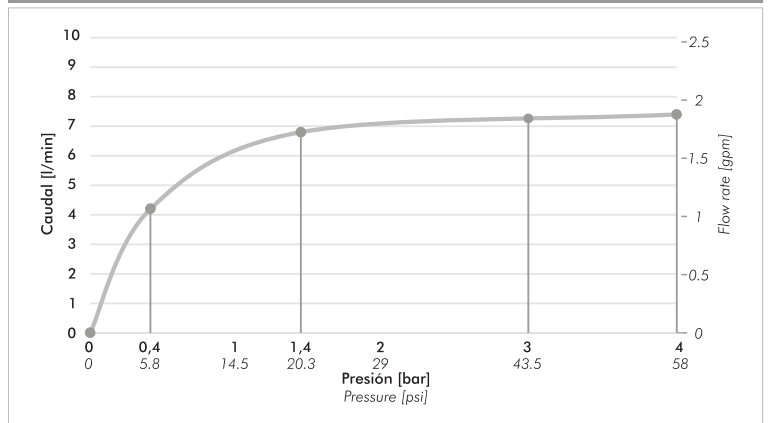

Instalação	De parede
Material	Metal cromado
Pressão de uso	0.4 a 4 bar

Incluído

Conjunto armado
Folheto

Gráfico de cálculo de operação

A medição do fluxo foi realizada com a saída do corpo livre de restrições.