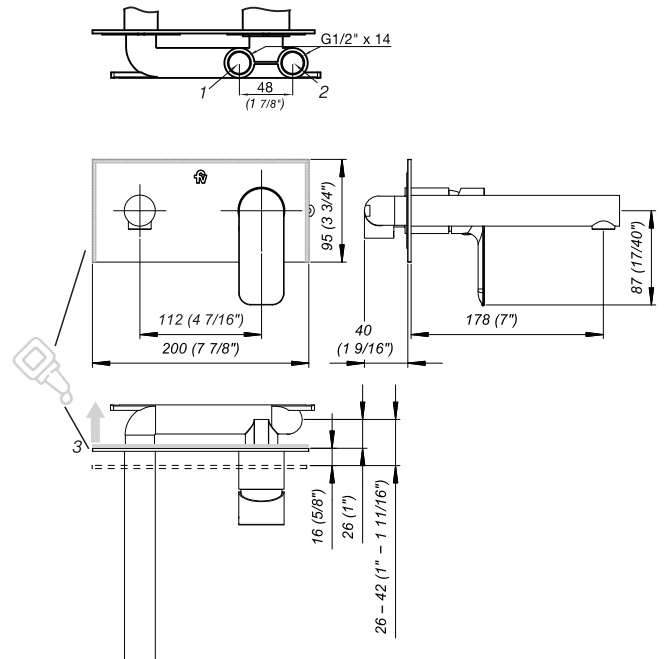

Product detail

Installation	Wall mounted
Material	Chrome metal
Pressure	0.4 a 4 bar

Included

Full set
Installation guide

Flow rate chart

Flow measurement was performed with body water outlet free of restrictions.

ALLWAYS USE
 ORIGINAL
 FV SPARE
 PARTS

COTY

Conjunto monocomando para pia de parede.

Código Z206/D9.0

Plano

*dimensões em milímetros e polegadas

Acabamentos

Informações técnicas

Instalação	De parede
Material	Metal cromado
Pressão de uso	0.4 a 4 bar

Incluído

Conjunto armado
Folheto

Gráfico de cálculo de operação

A medição do fluxo foi realizada com a saída do corpo livre de restrições.