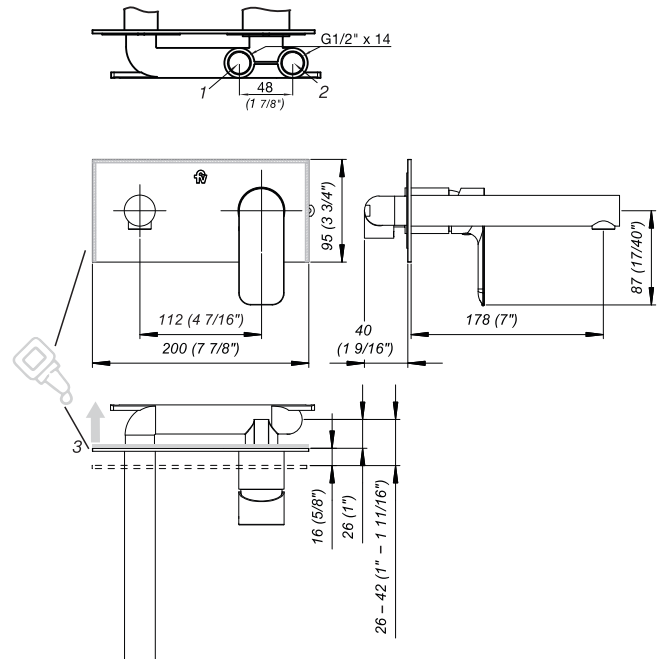

COTY

Juego monocomando para lavatorio de pared.

Código Z206/D9.0

Plano

*dimensiones en milímetros
*dimensiones en pulgadas

Acabados

Detalle técnico

Instalación	En la pared
Material	Metal cromado
Presión de operación	0.4 a 4 bar

Incluye

Cuerpo armado
Folleto

Gráfico de cálculos de operación

La medición de caudal fue realizada con la salida del cuerpo libre de restricciones.

Características

Nosotros

Bernardo de Irigoyen 1053 - B1604AFC
Florida - Pcia. de Buenos Aires - Argentina
Tel.: +54 (011) 4730-5300

COTY

Built-in single handle lavatory set.

Code Z206/D9.0

EN

Diagram

*dimensions in millimeters

*dimensions in inches

Finishes

Product detail

Installation	Wall mounted
Material	Chrome metal
Pressure	0.4 a 4 bar

Included

Full set
Installation guide

Flow rate chart

Flow measurement was performed with body water outlet free of restrictions.