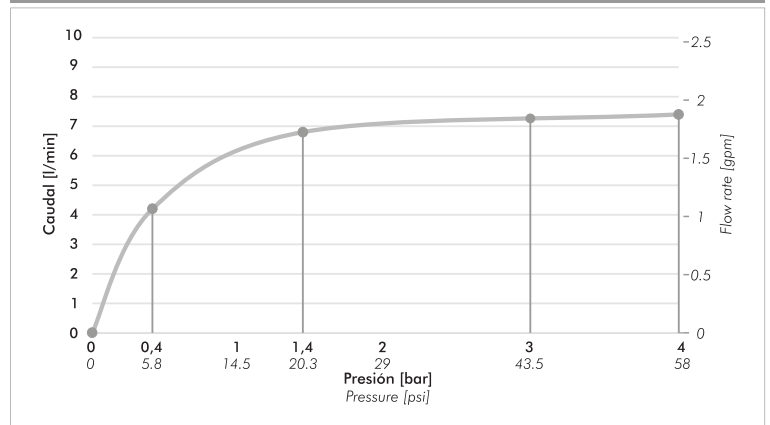

COTY

Juego monocomando para lavatorio de pared.

Código Z206/D9.0

Plano

*dimensiones en milímetros
*dimensiones en pulgadas

Acabados

Detalle técnico

Instalación	En la pared
Material	Metal cromado
Presión de operación	0.4 a 4 bar

Incluye

Cuerpo armado
Folleto

Gráfico de cálculos de operación

La medición de caudal fue realizada con la salida del cuerpo libre de restricciones.

Características

Nosotros

Bernardo de Irigoyen 1053 - B1604AFC
Florida - Pcia. de Buenos Aires - Argentina
Tel.: +54 (011) 4730-5300