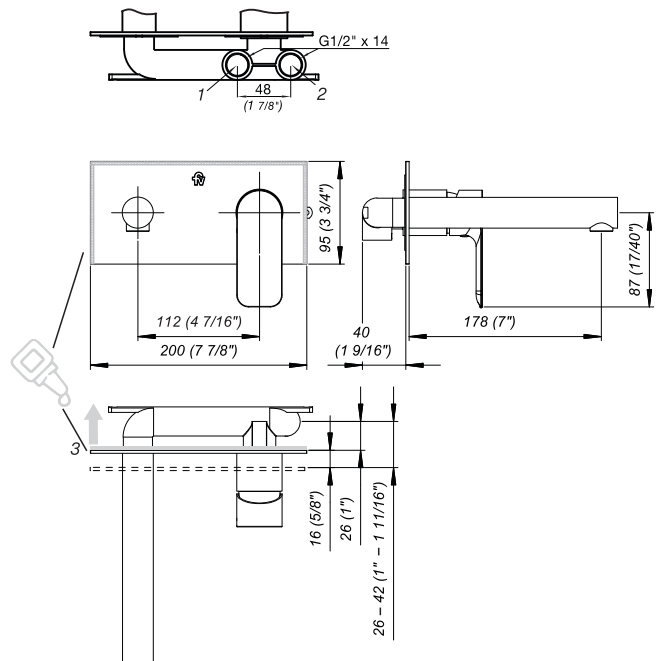

COTY

Juego monocomando para lavatorio de pared.

Código Z206/D9.0

Plano

*dimensiones en milímetros
*dimensiones en pulgadas

Acabados

Detalle técnico

Instalación	En la pared
Material	Metal cromado
Presión de operación	0.4 a 4 bar

Incluye

Cuerpo armado
Folleto

Gráfico de cálculos de operación

La medición de caudal fue realizada con la salida del cuerpo libre de restricciones.

Características

Nosotros

Bernardo de Irigoyen 1053 - B1604AFC
Florida - Pcia. de Buenos Aires - Argentina
Tel.: +54 (011) 4730-5300

COTY

Built-in single handle lavatory set.

Code Z206/D9.0

EN

Diagram

*dimensions in millimeters

*dimensions in inches

Finishes

Product detail

Installation	Wall mounted
Material	Chrome metal
Pressure	0.4 a 4 bar

Included

Full set
Installation guide

Flow rate chart

Flow measurement was performed with body water outlet free of restrictions.