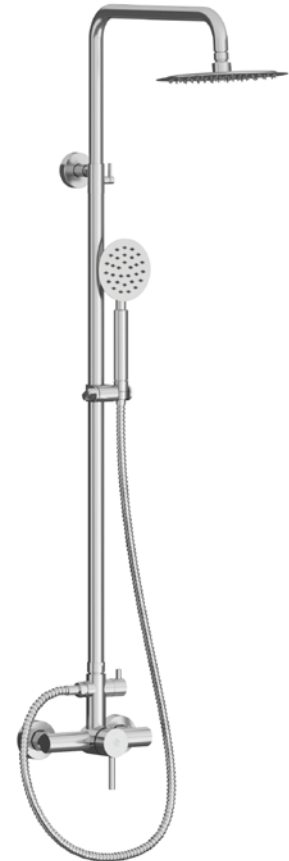

Z181/I1.0

Juego monocomando para lavatorio.

Single handle lavatory set.

Z181.02/I1.0

Juego monocomando para lavatorio de apoyar.

Single handle Vessel faucet.

Z206/I1

Juego monocomando para lavatorio de apoyar.

Single handle Vessel faucet.

Z310/I1

Juego monocomando externo para ducha y tina. Incluye ducha autolimpiante.

Single handle external shower/tub set. Hand shower included.

Z311/I1

Juego monocomando externo para ducha. Incluye ducha autolimpiante.

Single handle external shower set. Hand shower included.

Z312/I1

Juego monocomando para mesada de cocina, con pico móvil.

Single handle deck mount kitchen mixer, with swivel spout.

Z106.05/I1.0

Mezclador monocomando para ducha y tina. No incluye ducha.

Wall mounted single handle tub and shower mixer. No shower included.

Z108/I1.0

Mezclador monocomando para ducha. No incluye ducha.

Wall mounted single handle shower mixer. No shower included.

La línea **Inox One** se encuentra disponible en los siguientes acabados.
Inox One collection is available in all the following finishes.