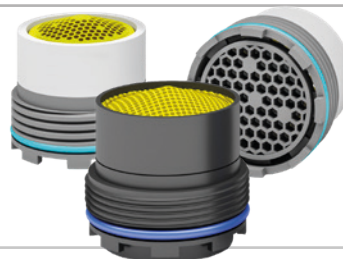

Bernardo de Irigoyen 1053 - B1604AFC
Florida - Pcia. de Buenos Aires - Argentina
Tel.: +54 (011) 4730-5300

Web: www.grupofv.com
E-mail: contacto@grupofv.com