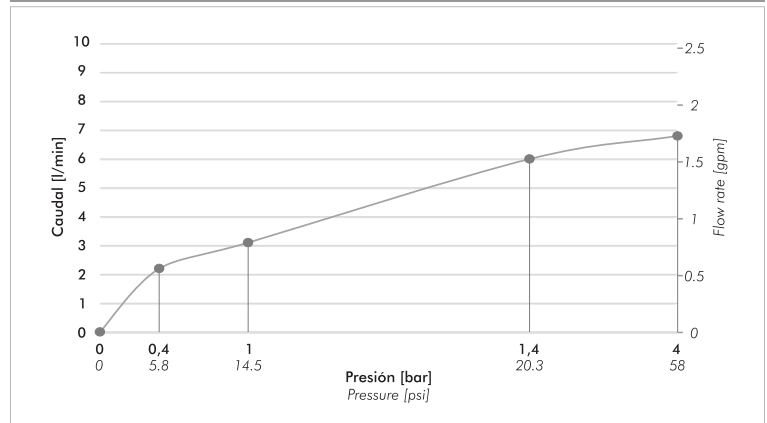

Gráfico de cálculos de operación

La medición de caudal fue realizada con la salida del cuerpo libre de restricciones.