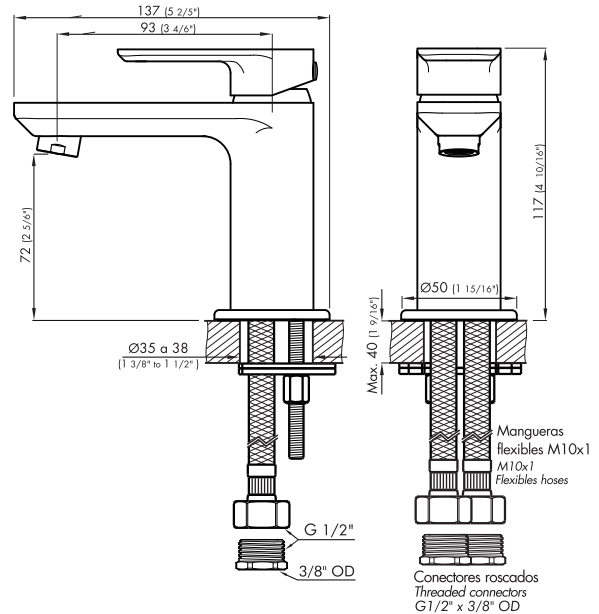

## Plano

\*dimensiones en milímetros

\*dimensiones en pulgadas

### Detalle técnico

Instalación	Sobre mesada
Material	Metal cromado
Presión de operación	0.4 a 4 bar
Peso	1,13 kg
Volumen	-- cm <sup>3</sup>

### Incluye

Cuerpo armado	Niple G1/2" - UNEF 9/16" (x2)
Conjunto de roseta	Folleto
Conjunto de fijación	
Flexible M10 (x2)	