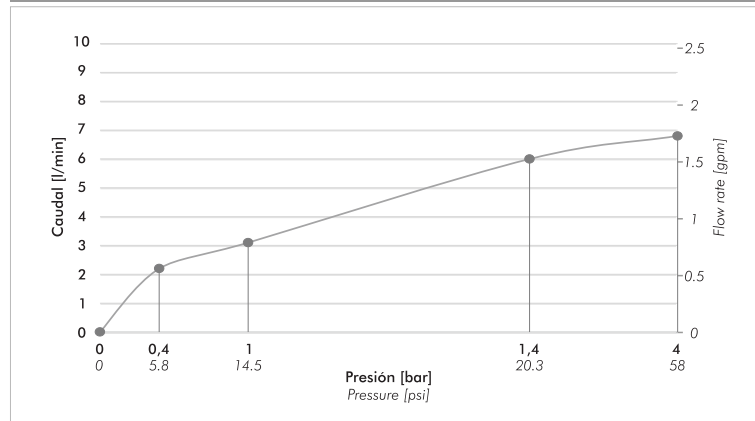

Incluído

Conjunto armado	Niple G1/2" - UNEF 9/16" (x2)
Kit de rosetas	Folheto
Kit de fixação	
Flexível M10 (x2)*	

\*dimensões em milímetros e polegas

Gráfico de cálculo de operação

Características

Sobre nós