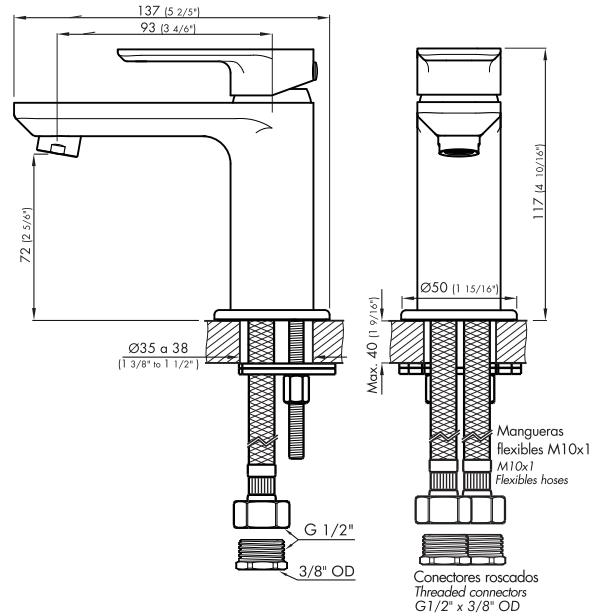

FRIDA

Conjunto de pia monocomando.

Código Z181/M7.0

PT

Plano