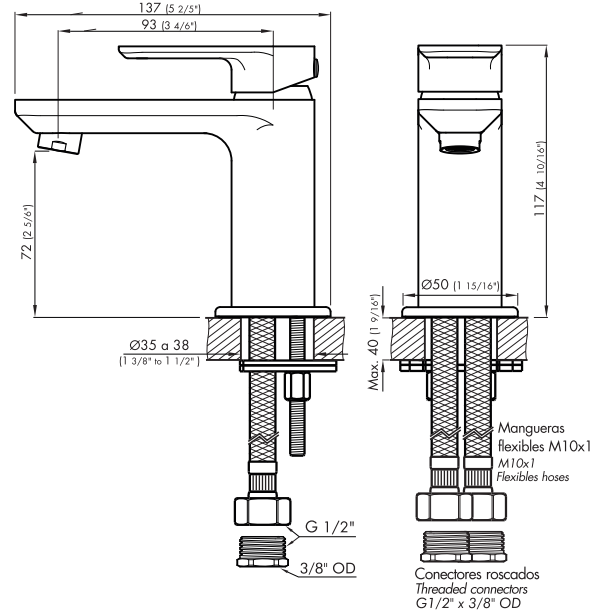

### Detalle técnico

Instalación	Sobre mesada
Material	Metal cromado
Presión de operación	0.4 a 4 bar
Peso	1,13 kg
Volumen	-- cm <sup>3</sup>

## Diagram

\*dimensions in millimeters

\*dimensions in inches