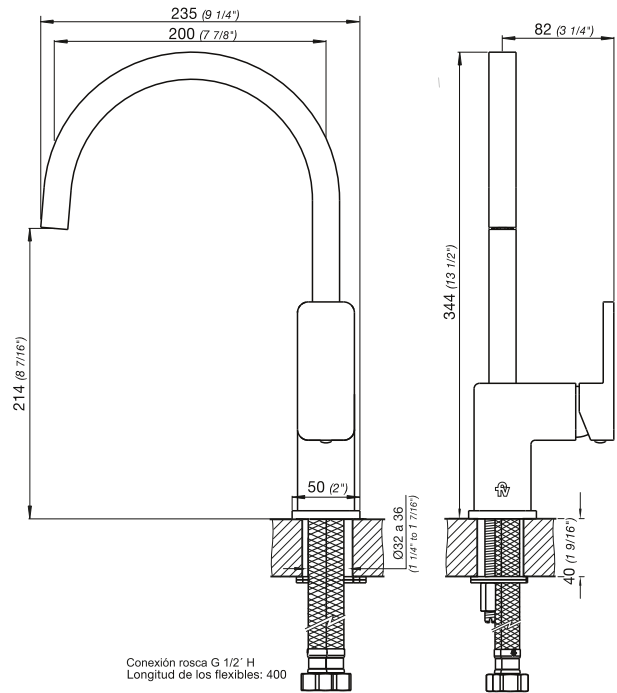

Instalación	Sobre cubierta o bacha
Material	Metal cromado
Presión de operación	0.4 a 4 bar
Peso	1,80 kg
Volumen	0.008 m ³

Incluye

Juego armado
Conjunto de fijación
Manguera flexible M10 (x2)

Eficiencia	Consumo
Caudal máximo de salida a presión de 4BAR (60PSI)	8.3 l/m (2.2 gpm)
	5 l/m (opcional LEED)

UTILIZA SIEMPRE REPUESTOS ORIGINALES FV

FRESIA

Single handle deck mount kitchen mixer with swivel spout.

Code Z411.04/C4

EN

Diagram

*dimensions in millimeters

*dimensions in inches

Finishes

Product detail

Instalation	On deck
Material	Chrome metal
Pressure	0.4 a 4 bar
Item weight	1,80 kg
Volume	0.008 m ³

Included

Armed set
Fixing set
Flexible hose M10 (x2)

Efficiency

Maximum output flow
under pressure 4BAR (60PSI)

Código Z411.04/C4

PG

Plano / Diagram

*dimensiones em milímetros e polegadas

Acabamentos

Informações técnicas

Instalação	De mesa de cozinha
Material	Metal cromado
Pressão de uso	0.4 a 4 bar
Peso	1,80 kg
Volume	0.008 m ³