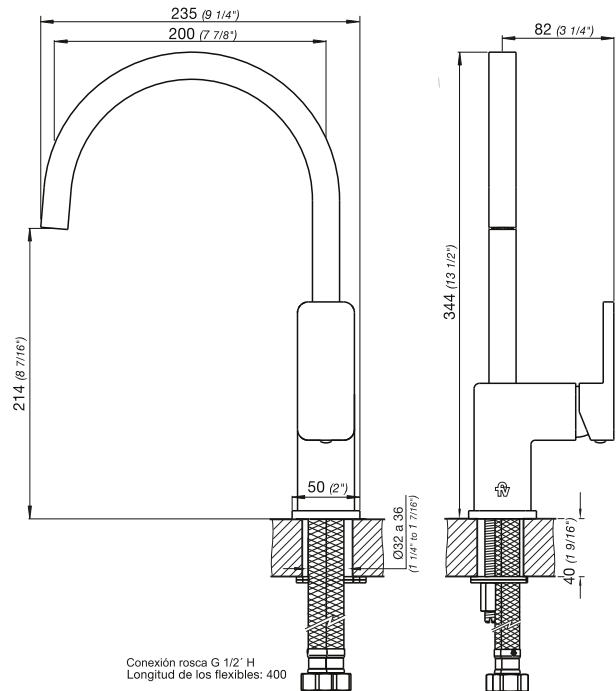

Instalación	Sobre cubierta o bacha
Material	Metal cromado
Presión de operación	0.4 a 4 bar
Peso	1,80 kg
Volumen	0.008 m ³

Incluye

Juego armado
Conjunto de fijación
Manguera flexible M10 (x2)

Eficiencia	Consumo
Caudal máximo de salida a presión de 4BAR (60PSI)	8.3 l/m (2.2 gpm)
	5 l/m (opcional LEED)

Finishes

Product detail

Instalation	On deck
Material	Chrome metal
Pressure	0.4 a 4 bar
Item weight	1,80 kg
Volume	0.008 m ³

Included

Armed set
Fixing set
Flexible hose M10 (x2)

Efficiency

Maximum output flow
under pressure 4BAR (60PSI)

Código Z411.04/C4

PG

Plano / Diagram

*dimensiones em milímetros e polegadas

Acabamentos

Informações técnicas

Instalação	De mesa de cozinha
Material	Metal cromado
Pressão de uso	0.4 a 4 bar
Peso	1,80 kg
Volume	0.008 m ³