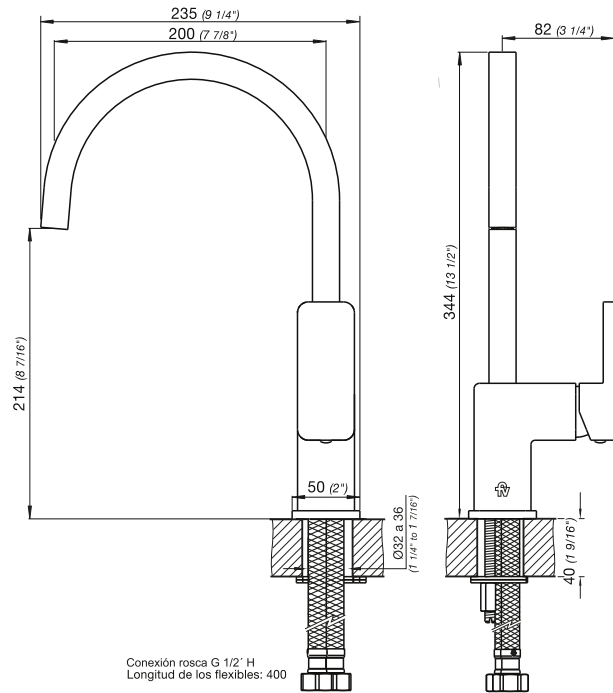

Plano

*dimensiones en milímetros

*dimensiones en pulgadas

Acabados

Detalle técnico

Instalación	Sobre cubierta o bacha
Material	Metal cromado
Presión de operación	0.4 a 4 bar
Peso	1,80 kg
Volumen	0.008 m³

Incluye

Juego armado
Conjunto de fijación
Manguera flexible M10 (x2)

Eficiencia	Consumo
Caudal máximo de salida a presión de 4BAR (60PSI)	8.3 l/m (2.2 gpm)
	5 l/m (opcional LEED)