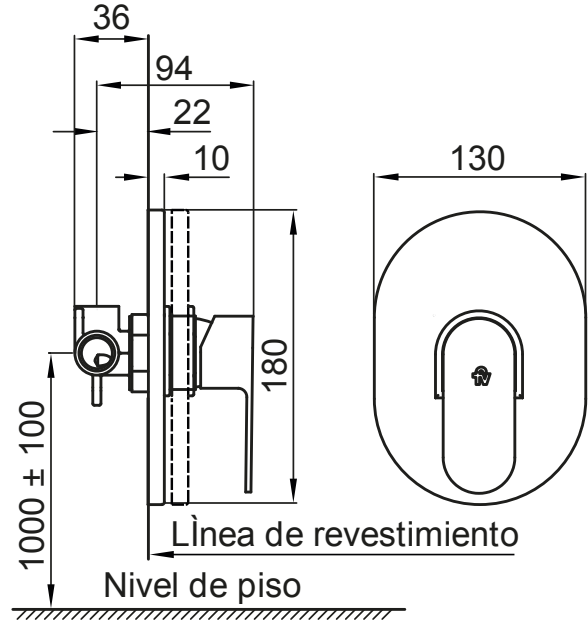

FRESIA

Monocomando para ducha, no incluye ducha.

Código Z108/B9.0

ES

Plano

Acabados

Detalle técnico

Instalación	Sobre pared
Material	Metal cromado
Presión de operación	0.4 a 5.5 bar
Peso	1 kg
Volumen	0.005 m ³

Incluye

Conjunto monocomando
Conjunto de fijacion para chapa vista
Manija armada
Llave Allen 2,5 mm

Características

*dimensiones en milímetros

*dimensiones en pulgadas

Eficiencia	Consumo
Caudal máximo de salida a presión de 5.5 BAR	En función de la ducha seleccionada

Instalation	Wall-mounted
Material	Chrome metal
Pressure	0.4 a 5.5 bar
Item weight	1 kg
Volume	0.005 m ³

Included

Armed set
Fixing set for exposed sheet metal
Armed handle and transfer
Allen key 2,5 mm

Features

*dimensions in millimeters

*dimensions in inches

Efficiency	Consumption
Maximum output flow under pressure 5.5 BAR	Depending on the shower selected

About us

Bernardo de Irigoyen 1053 - B1604AFC
Florida - Pcia. de Buenos Aires - Argentina
Tel.: +54 (011) 4730-5300