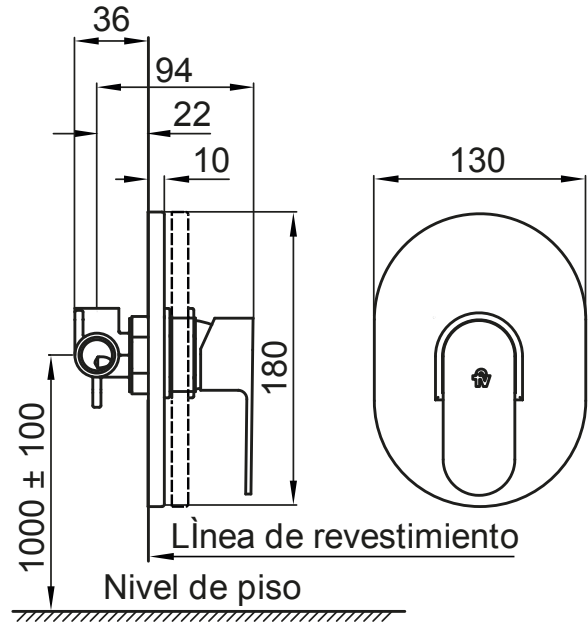

FRESIA

Single handle shower set, shower not included.

Code Z108/B9.0

EN

Diagram

Finishes

Product detail

Instalation	Wall-mounted
Material	Chrome metal
Pressure	0.4 a 5.5 bar
Item weight	1 kg
Volume	0.005 m³

Included

Armed set
Fixing set for exposed sheet metal
Armed handle and transfer
Allen key 2,5 mm