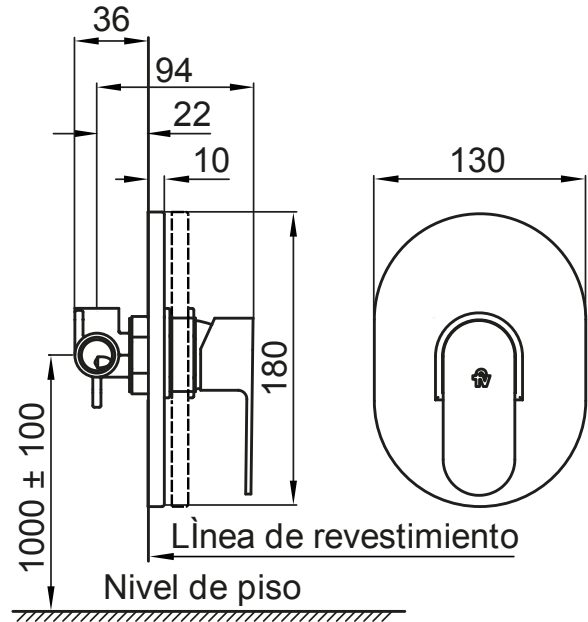

Incluye

Conjunto monocomando
Conjunto de fijacion para chapa vista
Manija armada
Llave Allen 2,5 mm

Características

*dimensiones en milímetros

*dimensiones en pulgadas

Eficiencia	Consumo
Caudal máximo de salida a presión de 5.5 BAR	En función de la ducha seleccionada

Instalation	Wall-mounted
Material	Chrome metal
Pressure	0.4 a 5.5 bar
Item weight	1 kg
Volume	0.005 m ³

Included

Armed set
Fixing set for exposed sheet metal
Armed handle and transfer
Allen key 2,5 mm

Features

*dimensions in millimeters

*dimensions in inches

Efficiency	Consumption
Maximum output flow under pressure 5.5 BAR	Depending on the shower selected

About us

Bernardo de Irigoyen 1053 - B1604AFC
Florida - Pcia. de Buenos Aires - Argentina
Tel.: +54 (011) 4730-5300

Código Z108/B9.0

PG

Plano / Diagram

*dimensões em milímetros e polegadas

Acabamentos

Informações técnicas

Instalação	De parede
Material	Metal cromado
Pressão de uso	0.4 a 5.5 bar
Peso	1 kg
Volume	0.005 m ³

Incluído