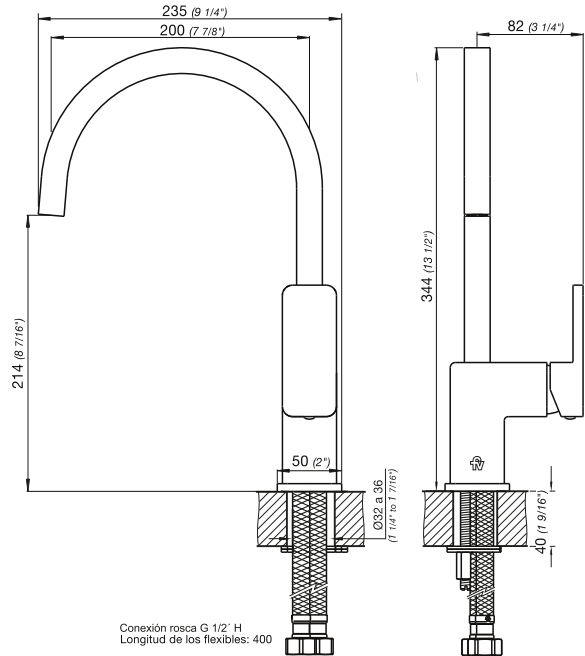

SABINA

Monocomando para mesada de cocina con pico móvil.

Código Z411.04/C4

Plano

*dimensiones en milímetros

*dimensiones en pulgadas

Acabados

Detalle técnico

Instalación	Sobre cubierta o bacha
Material	Metal cromado
Presión de operación	0.4 a 4 bar
Peso	1,80 kg
Volumen	0.008 m ³

Incluye

Juego armado
Conjunto de fijación
Manguera flexible M10 (x2)

Eficiencia

Caudal máximo de salida a presión de 4BAR (60PSI)

Code Z411.04/C4

EN

Diagram

*dimensions in millimeters

*dimensions in inches

Finishes

Product detail

Instalation	On deck
Material	Chrome metal
Pressure	0.4 a 4 bar
Item weight	1,80 kg
Volume	0.008 m ³