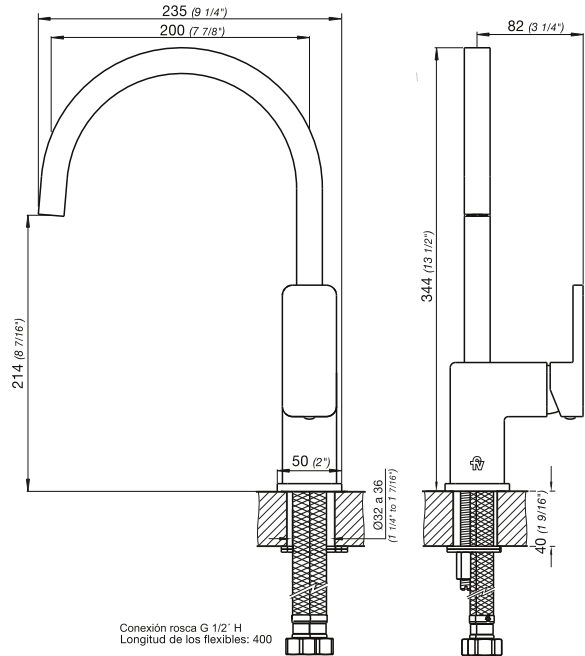

Instalación	Sobre cubierta o bacha
Material	Metal cromado
Presión de operación	0.4 a 4 bar
Peso	1,80 kg
Volumen	0.008 m ³

Incluye

Juego armado
Conjunto de fijación
Manguera flexible M10 (x2)

Eficiencia

Caudal máximo de salida a presión de 4BAR (60PSI)

Code Z411.04/C4

EN

Diagram

*dimensions in millimeters

*dimensions in inches

Finishes

Product detail

Instalation	On deck
Material	Chrome metal
Pressure	0.4 a 4 bar
Item weight	1,80 kg
Volume	0.008 m ³

ALLWAYS USE
ORIGINAL
FV SPARE
PARTS

SABINA

Monocomando para balcão de cozinha, com bica móvel.

Código Z411.04/C4

Plano

*dimensões em milímetros e polegas

Acabamentos

Informações técnicas

Instalação	De mesa de cozinha
Material	Metal cromado
Pressão de uso	0.4 a 4 bar
Peso	1,80 kg
Volume	0.008 m ³

Eficiência	Consumo
Máxima pressão de funcionamiento 4BAR (60PSI)	8.3 l/m (2.2 gpm)
	5 l/m (opcional LEED)