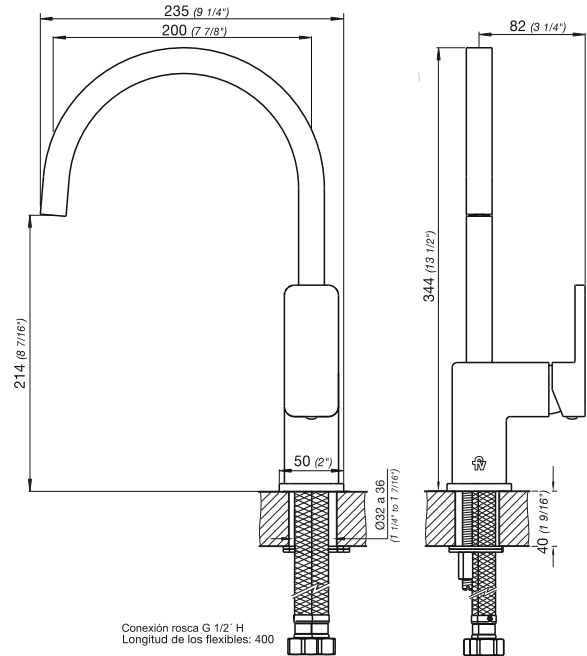

Instalación	Sobre cubierta o bacha
Material	Metal cromado
Presión de operación	0.4 a 4 bar
Peso	1,80 kg
Volumen	0.008 m ³

Incluye

Juego armado
Conjunto de fijación
Manguera flexible M10 (x2)

Eficiencia

Caudal máximo de salida a presión de 4BAR (60PSI)

Code Z411.04/C4

EN

Diagram

*dimensions in millimeters

*dimensions in inches

Finishes

Product detail

Instalation	On deck
Material	Chrome metal
Pressure	0.4 a 4 bar
Item weight	1,80 kg
Volume	0.008 m ³

Included

Armed set
Fixing set
Flexible hose M10 (x2)

Efficiency

Maximum output flow
under pressure 4BAR (60PSI)

Consumption

8.3 l/m (2.2 gpm)

5 l/m (optional LEED)

Features