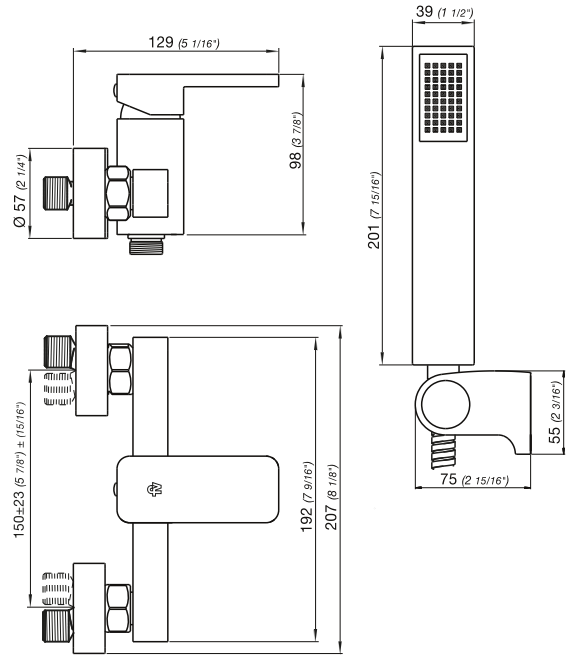

SABINA

Monocomando para ducha externa.

Código Z311/C4

Plano

*dimensiones en milímetros

*dimensiones en pulgadas

Acabados

Detalle técnico

Instalación	Sobre pared
Material	Metal cromado
Presión de operación	0.4 a 5.5 bar
Peso	1,90 kg
Volumen	0.005 m ³

Incluye

Juego armado
Conjunto de fijación
Ducha manual
Manguera metálica para ducha de (1,8 m)
Soporte de ducha para pared

Diagram

*dimensions in millimeters

*dimensions in inches

Finishes

Product detail

Instalation	Wall mounted
Material	Chrome metal
Pressure	0.4 a 5.5 bar
Item weight	1,90 kg
Volume	0.005 m ³

Efficiency

Maximum output flow under pressure de 5.5 BAR (80PSI)

SABINA

Monocomando de parede exterior para duche.

Codigo Z311/C4

Plano

*dimensões em milímetros e polegas

Acabamentos

Informações técnicas

Instalação	De parede
Material	Metal cromado
Pressão de uso	0.4 a 5.5 bar
Peso	1,90 kg
Volume	0.005 m ³