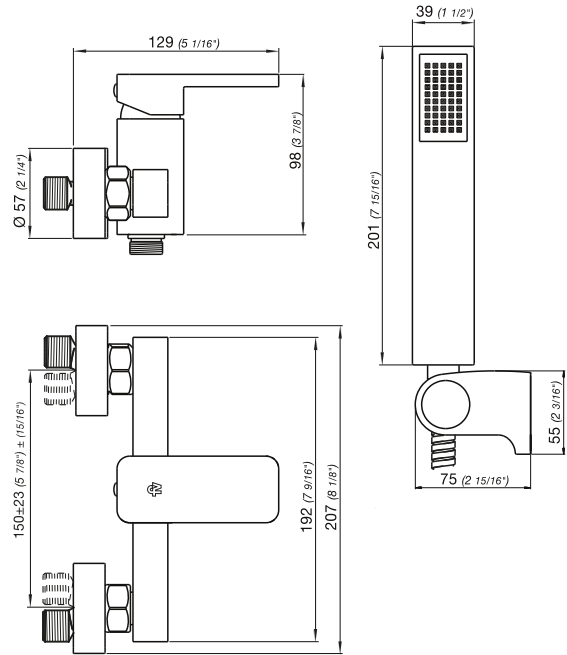

Instalación	Sobre pared
Material	Metal cromado
Presión de operación	0.4 a 5.5 bar
Peso	1,90 kg
Volumen	0.005 m ³

Incluye

Juego armado
Conjunto de fijación
Ducha manual
Manguera metálica para ducha de (1,8 m)
Soporte de ducha para pared

Diagram

*dimensions in millimeters

*dimensions in inches

Finishes

Product detail

Instalation	Wall mounted
Material	Chrome metal
Pressure	0.4 a 5.5 bar
Item weight	1,90 kg
Volume	0.005 m ³

Efficiency

Maximum output flow under pressure de 5.5 BAR (80PSI)

SABINA

Monocomando de parede exterior para duche.

Codigo Z311/C4

Plano

*dimensões em milímetros e polegas

Acabamentos

Informações técnicas

Instalação	De parede
Material	Metal cromado
Pressão de uso	0.4 a 5.5 bar
Peso	1,90 kg
Volume	0.005 m ³

Eficiência	Consumo
Máxima pressão de funcionamento 5.5 BAR (80PSI)	Chuveiro 9.5 l/m (2.5 gpm)
	Chuveiro 7 l/m (opcional LEED)

Incluído

Conjunto armado
Kit de fixação
Ducha manual
Flexível metálico para chuveiro de (1,8m)
Suporte de parede para chuveiro