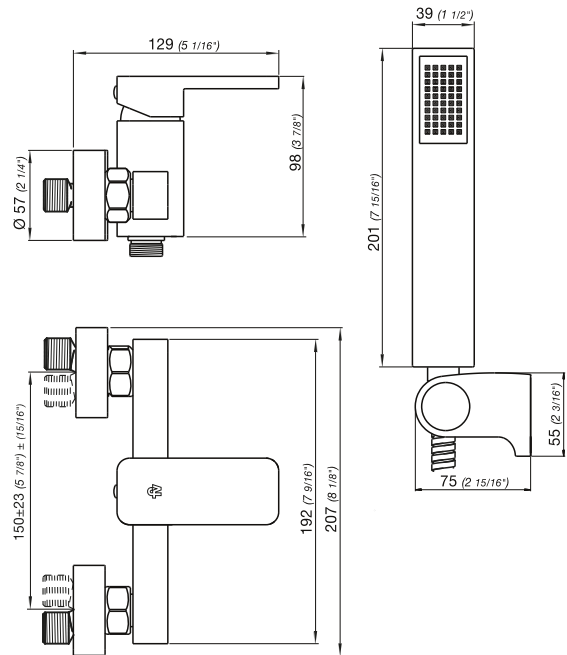

SABINA

Monocomando para ducha externa.

Código Z311/C4

Plano

*dimensiones en milímetros

*dimensiones en pulgadas

Acabados

Detalle técnico

Instalación	Sobre pared
Material	Metal cromado
Presión de operación	0.4 a 5.5 bar
Peso	1,90 kg
Volumen	0.005 m ³

Incluye

Juego armado
Conjunto de fijación
Ducha manual
Manguera metálica para ducha de (1,8 m)
Soporte de ducha para pared

Diagram

*dimensions in millimeters

*dimensions in inches

Finishes

Product detail

Instalation	Wall mounted
Material	Chrome metal
Pressure	0.4 a 5.5 bar
Item weight	1,90 kg
Volume	0.005 m ³

Efficiency

Maximum output flow under pressure de 5.5 BAR (80PSI)

SABINA

Monocomando de parede exterior para duche.

Codigo Z311/C4

Plano

*dimensões em milímetros e polegas

Acabamentos

Informações técnicas

Instalação	De parede
Material	Metal cromado
Pressão de uso	0.4 a 5.5 bar
Peso	1,90 kg
Volume	0.005 m ³