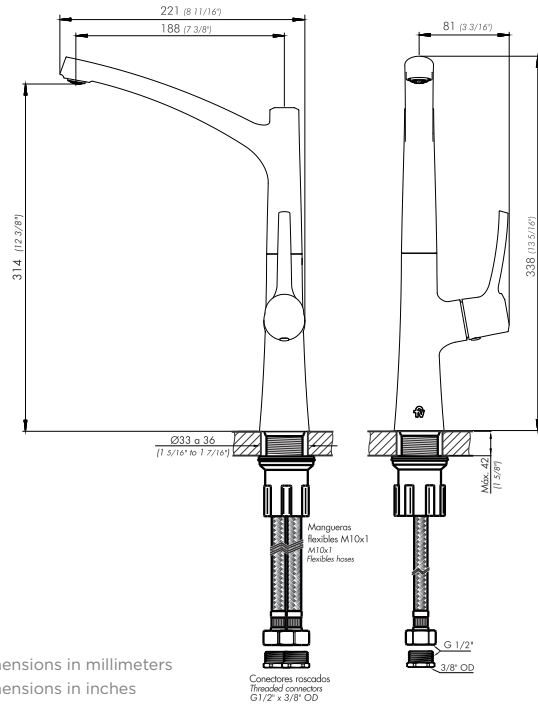

UTILIZA SIEMPRE REPUESTOS ORIGINALES FV

SUCHE

Single handle deck mount mixer, with swivel spout.

Code Z411.04/S9

Diagram

*dimensions in millimeters
*dimensions in inches

Finishes

Product detail

Instalation	Deck mounted
Material	Chrome metal
Pressure	0.4 a 4 bar
Item weight	1,900 kg
Volume	7.875 cm ³

Included

Armed set with flexibles
Fixing set
Brochure
Conectors 9/16" UNEF

Flow rate chart

Flow measurement was performed with body water outlet free of restrictions.

ALLWAYS USE
ORIGINAL
FV SPARE
PARTS

Plano

*dimensões em milímetros e polegas

Acabamentos

Informações técnicas

Instalação	De mesa de cozinha
Material	Metal cromado
Pressão de uso	0.4 a 4 bar
Peso	1,900 kg
Volume	7.875 cm ³

Incluído

Conjunto armado com flexível
Kit de fixação
Folheto
Conectores 9/16" UNEF

Gráfico de cálculo de operação

A medição do fluxo foi realizada com a saída do corpo livre de restrições.

Características