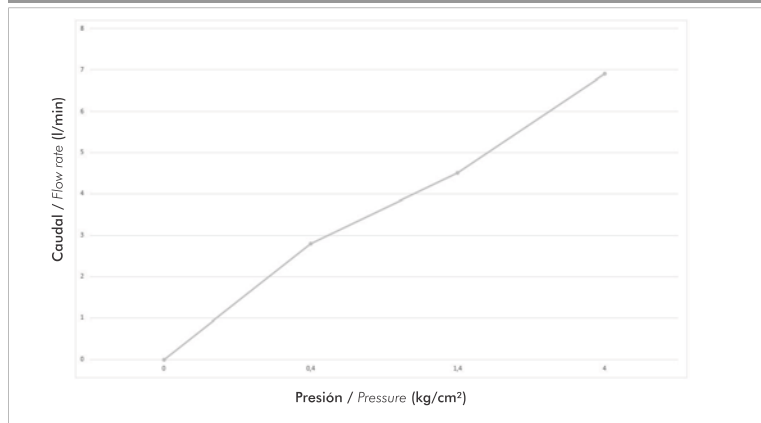

Instalation	Deck mounted
Material	Chrome metal
Pressure	0.4 a 4 bar
Item weight	1,900 kg
Volume	7.875 cm ³

Included

Armed set with flexibles
Fixing set
Brochure
Conectors 9/16" UNEF

Flow rate chart

Flow measurement was performed with body water outlet free of restrictions.

ALLWAYS USE
ORIGINAL
FV SPARE
PARTS

Plano

*dimensões em milímetros e polegas

Acabamentos

Informações técnicas

Instalação	De mesa de cozinha
Material	Metal cromado
Pressão de uso	0.4 a 4 bar
Peso	1,900 kg
Volume	7.875 cm ³

Incluído

Conjunto armado com flexível
Kit de fixação
Folheto
Conectores 9/16" UNEF

Gráfico de cálculo de operação

A medição do fluxo foi realizada com a saída do corpo livre de restrições.

Características