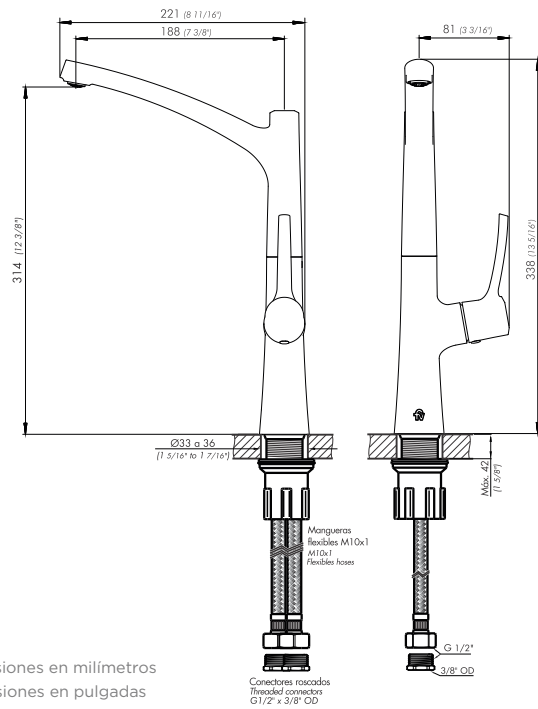

SUCHE

Monocomando para mesada de cocina, con pico móvil.

Código Z411.04/S9

Plano

*dimensiones en milímetros
*dimensiones en pulgadas

Acabados

Detalle técnico

Instalación	Sobre lavatorio
Material	Metal cromado
Presión de operación	0.4 a 4 bar
Peso	1,900 kg
Volumen	7.875 cm ³

Incluye

Juego armado con flexibles
Conjunto de fijación
Folleto
Conectores 9/16" UNEF

Gráfico de cálculos de operación

La medición de caudal fue realizada con la salida del cuerpo libre de restricciones.

Instalation	Deck mounted
Material	Chrome metal
Pressure	0.4 a 4 bar
Item weight	1,900 kg
Volume	7.875 cm ³

Included

Armed set with flexibles
Fixing set
Brochure
Conectors 9/16" UNEF

Flow rate chart

Flow measurement was performed with body water outlet free of restrictions.

ALLWAYS USE
ORIGINAL
FV SPARE
PARTS

Plano

*dimensões em milímetros e polegas

Acabamentos

Informações técnicas

Instalação	De mesa de cozinha
Material	Metal cromado
Pressão de uso	0.4 a 4 bar
Peso	1,900 kg
Volume	7.875 cm ³