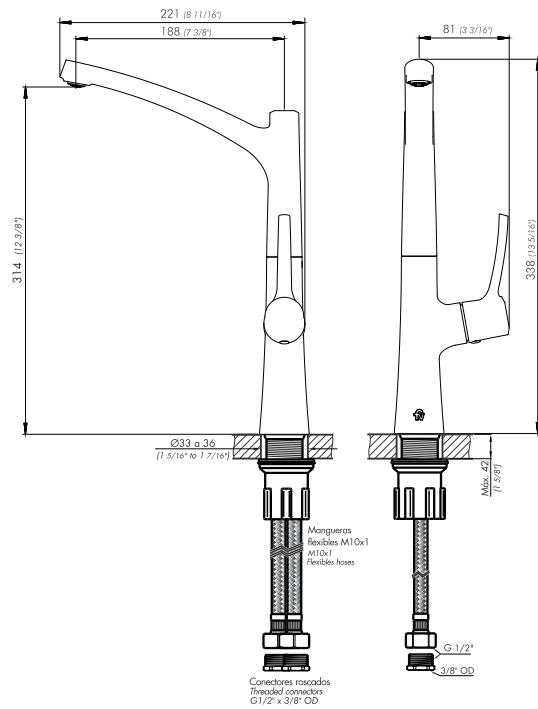

UTILIZA SIEMPRE REPUESTOS ORIGINALES FV

SUCHE

Single handle deck mount mixer, with swivel spout.

Code Z411.04/S9

Diagram

*dimensions in millimeters
*dimensions in inches

Finishes

Product detail

Instalation	Deck mounted
Material	Chrome metal
Pressure	0.4 a 4 bar
Item weight	1,900 kg
Volume	7.875 cm ³

Included

Armed set with flexibles
Fixing set
Brochure
Conectors 9/16" UNEF

Flow rate chart

Flow measurement was performed with body water outlet free of restrictions.

ALLWAYS USE
ORIGINAL
FV SPARE
PARTS

Plano

*dimensões em milímetros e polegas

Acabamentos

Informações técnicas

Instalação	De mesa de cozinha
Material	Metal cromado
Pressão de uso	0.4 a 4 bar
Peso	1,900 kg
Volume	7.875 cm ³

Incluído

Conjunto armado com flexível
Kit de fixação
Folheto
Conectores 9/16" UNEF

Gráfico de cálculo de operação

A medição do fluxo foi realizada com a saída do corpo livre de restrições.

Características