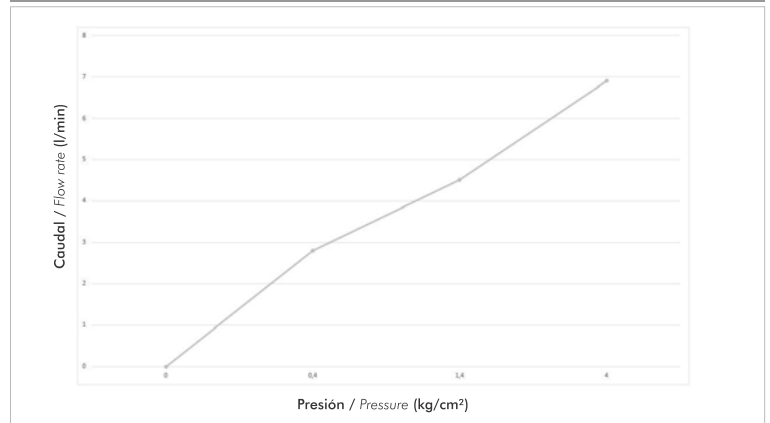

SUCHE

Monocomando para mesada de cocina, con pico móvil.

Código Z411.04/S9

Plano

*dimensiones en milímetros
*dimensiones en pulgadas

Acabados

Detalle técnico

Instalación	Sobre lavatorio
Material	Metal cromado
Presión de operación	0.4 a 4 bar
Peso	1,900 kg
Volumen	7.875 cm ³

Incluye

Juego armado con flexibles
Conjunto de fijación
Folleto
Conectores 9/16" UNEF

Gráfico de cálculos de operación

La medición de caudal fue realizada con la salida del cuerpo libre de restricciones.

Instalation	Deck mounted
Material	Chrome metal
Pressure	0.4 a 4 bar
Item weight	1,900 kg
Volume	7.875 cm ³

Included

Armed set with flexibles
Fixing set
Brochure
Conectors 9/16" UNEF

Flow rate chart

Flow measurement was performed with body water outlet free of restrictions.