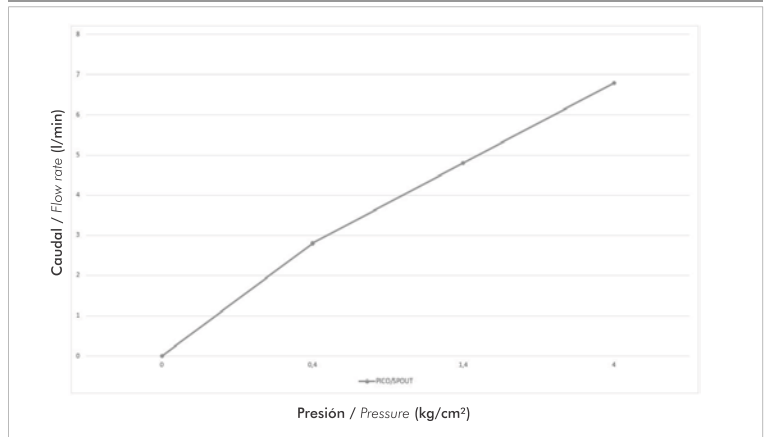

SUCHE

Monocomando para lavatorio para apoyar.

Código Z181.02/S9.0

Plano

*dimensiones en milímetros
*dimensiones en pulgadas

Acabados

Detalle técnico

Instalación	Sobre lavatorio
Material	Metal cromado
Presión de operación	0.4 a 4 bar
Peso	2 kg
Volumen	8.400 cm ³

Incluye

Juego armado con flexibles
Conjunto de fijación
Folleto
Conectores 9/16" UNEF

Gráfico de cálculos de operación

La medición de caudal fue realizada con la salida del cuerpo libre de restricciones.

Instalation	Deck mounted
Material	Chrome metal
Pressure	0.4 a 4 bar
Item weight	2 kg
Volume	8.400 m ³

Included

Armed set with flexibles
Fixing set
Brochure
Conectors 9/16" UNEF

Flow rate chart

Flow measurement was performed with body water outlet free of restrictions.