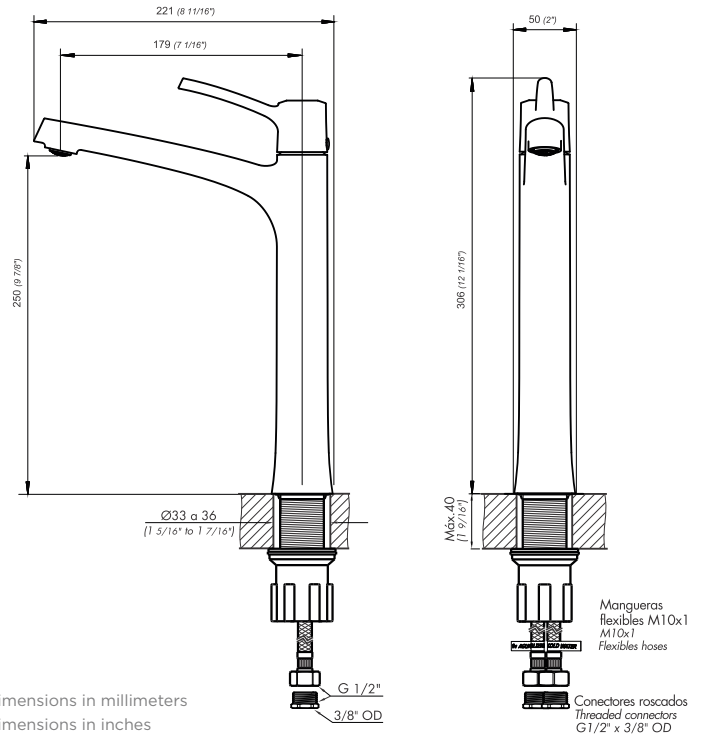

SUCHE

Monocomando para lavatorio para apoyar.

Código Z181.02/S9.0

Plano

*dimensiones en milímetros
*dimensiones en pulgadas

Acabados

Detalle técnico

Instalación	Sobre lavatorio
Material	Metal cromado
Presión de operación	0.4 a 4 bar
Peso	2 kg
Volumen	8.400 cm ³

Incluye

Juego armado con flexibles
Conjunto de fijación
Folleto
Conectores 9/16" UNEF

Gráfico de cálculos de operación

La medición de caudal fue realizada con la salida del cuerpo libre de restricciones.

UTILIZA SIEMPRE REPUESTOS ORIGINALES FV

SUCHE

Single handle Vessel faucet.

Code Z181.02/S9.0

EN

Diagram

Finishes

Product detail

Instalation	Deck mounted
Material	Chrome metal
Pressure	0.4 a 4 bar
Item weight	2 kg
Volume	8.400 m ³

Included

Armed set with flexibles
Fixing set
Brochure
Conectors 9/16" UNEF

Flow rate chart

Flow measurement was performed with body water outlet free of restrictions.