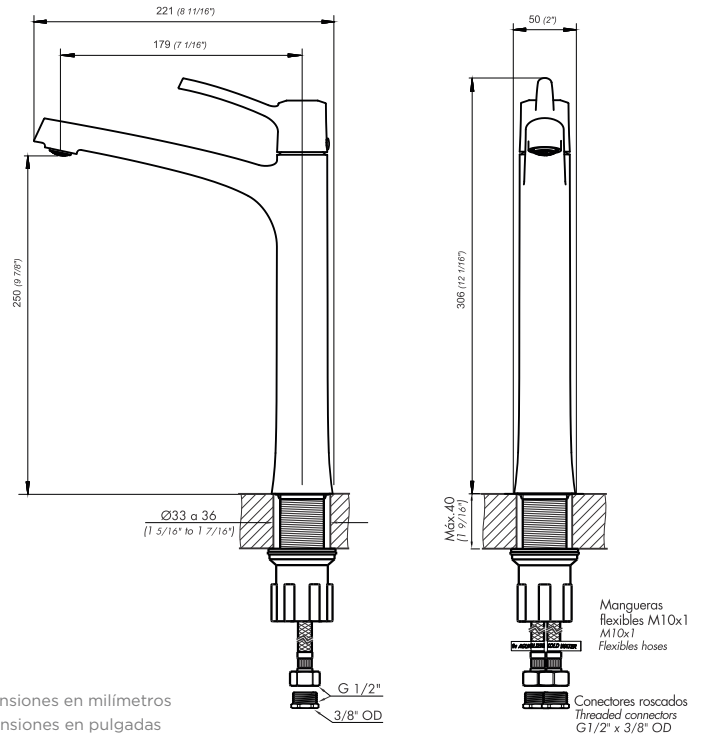

SUCHE

Monocomando para lavatorio para apoyar.

Código Z181.02/S9.0

Plano

*dimensiones en milímetros
*dimensiones en pulgadas

Acabados

Detalle técnico

Instalación	Sobre lavatorio
Material	Metal cromado
Presión de operación	0.4 a 4 bar
Peso	2 kg
Volumen	8.400 cm ³

Incluye

Juego armado con flexibles
Conjunto de fijación
Folleto
Conectores 9/16" UNEF

Gráfico de cálculos de operación

La medición de caudal fue realizada con la salida del cuerpo libre de restricciones.

UTILIZA SIEMPRE REPUESTOS ORIGINALES FV

SUCHE

Single handle Vessel faucet.

Code Z181.02/S9.0

EN

Diagram

Finishes

Product detail

Instalation	Deck mounted
Material	Chrome metal
Pressure	0.4 a 4 bar
Item weight	2 kg
Volume	8.400 m ³

Included

Armed set with flexibles
Fixing set
Brochure
Conectors 9/16" UNEF

Flow rate chart

Flow measurement was performed with body water outlet free of restrictions.