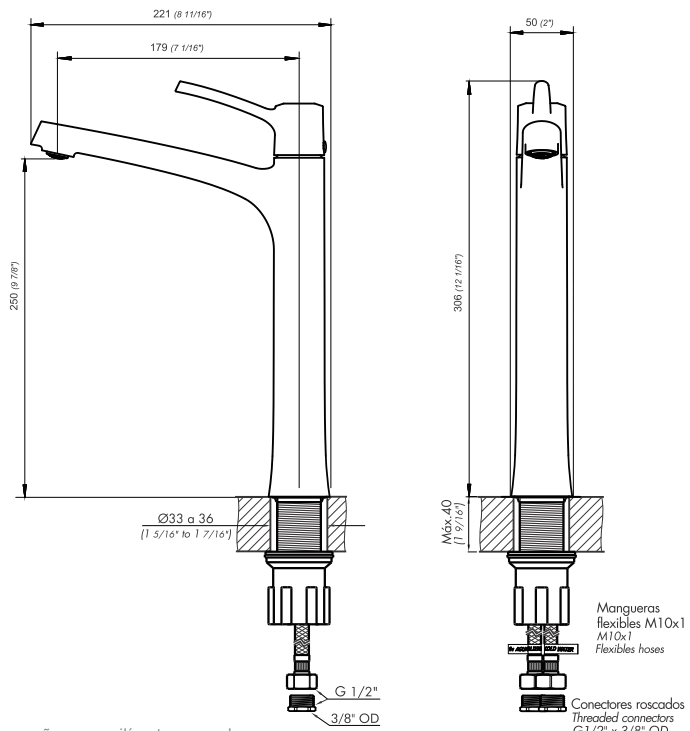

UTILIZA SIEMPRE REPUESTOS ORIGINALES FV

SUCHE

Single handle Vessel faucet.

Code Z181.02/S9.0

EN

Diagram

Finishes

Product detail

Instalation	Deck mounted
Material	Chrome metal
Pressure	0.4 a 4 bar
Item weight	2 kg
Volume	8.400 m ³

Included

Armed set with flexibles
Fixing set
Brochure
Conectors 9/16" UNEF

Flow rate chart

Flow measurement was performed with body water outlet free of restrictions.

ALLWAYS USE
ORIGINAL
FV SPARE
PARTS

SUCHE

Alavanca única para pia de apoio.

Código Z181.02/S9.0

Acabamentos

Informações técnicas

Instalação	De mesa
Material	Chrome metal
Pressão de uso	0.4 a 4 bar
Peso	1,55 kg
Volume	0.004 cm ³

Incluído

Conjunto armado
Kit de fixação
Folheto
Conectores 9/16" UNEF

Características

Plano

*dimensões em milímetros e polegadas

Gráfico de cálculo de operação

Sobre nós

Bernardo de Irigoyen 1053 - B1604AFC
Florida - Pcia. de Buenos Aires - Argentina
Tel.: +54 (011) 4730-5300