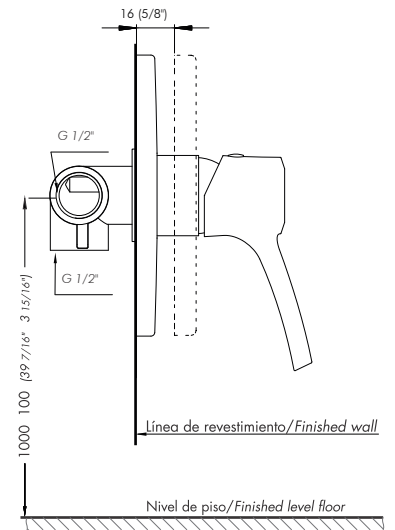

SUCHE

Monocomando para ducha.

Código Z108/S9.0

Plano

*dimensiones en milímetros
*dimensiones en pulgadas

Acabados

Detalle técnico

Instalación	Sobre pared
Material	Metal cromado
Presión de operación	0.4 a 4 bar
Peso	0,461 kg
Volumen	3.655 cm ³

EN

Diagram

*dimensions in millimeters
*dimensions in inches

Finishes

Product detail

Instalation	Wall mounted
Material	Chrome metal
Pressure	0.4 a 4 bar
Item weight	0,461 kg
Volume	3.655 cm ³

Included

Armed set
Cover view
Handle
Instalation brochure