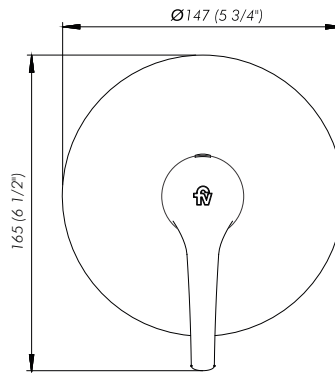

SUCHE

Chuveiro monocomando.

Código Z108/S9.0

Plano

*dimensões em milímetros e polegadas

Acabamentos

Informações técnicas

Instalação	De parede
Material	Metal cromado
Pressão de uso	0.4 a 4 bar
Peso	0,80 kg
Volume	0.001 cm³

Incluído

Conjunto armado
Tampa
Manija con prisionero
Folheto