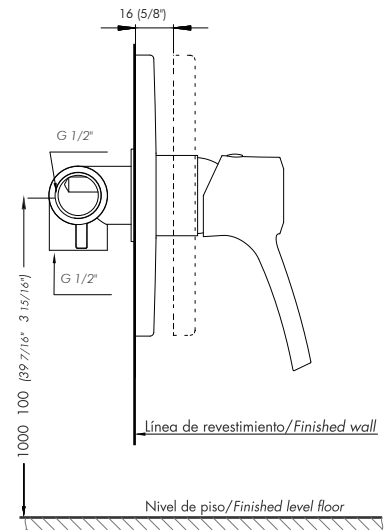

SUCHE

Chuveiro monocomando.

Código Z108/S9.0

Plano

*dimensões em milímetros e polegadas

Acabamentos

Informações técnicas

Instalação	De parede
Material	Metal cromado
Pressão de uso	0.4 a 4 bar
Peso	0,80 kg
Volume	0.001 cm³

Incluído

Conjunto armado
Tampa
Manija con prisionero
Folheto