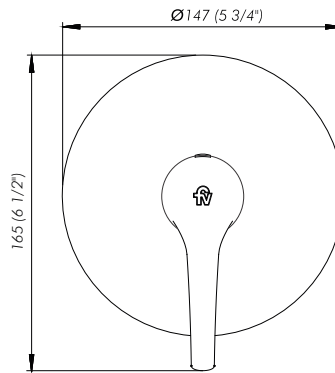

SUCHE

Monocomando para ducha.

Código Z108/S9.0

Plano

*dimensiones en milímetros
*dimensiones en pulgadas

Acabados

Detalle técnico

Instalación	Sobre pared
Material	Metal cromado
Presión de operación	0.4 a 4 bar
Peso	0,461 kg
Volumen	3.655 cm ³

EN

Diagram

*dimensions in millimeters
*dimensions in inches

Finishes

Product detail

Instalation	Wall mounted
Material	Chrome metal
Pressure	0.4 a 4 bar
Item weight	0,461 kg
Volume	3.655 cm ³

Included

Armed set
Cover view
Handle
Instalation brochure