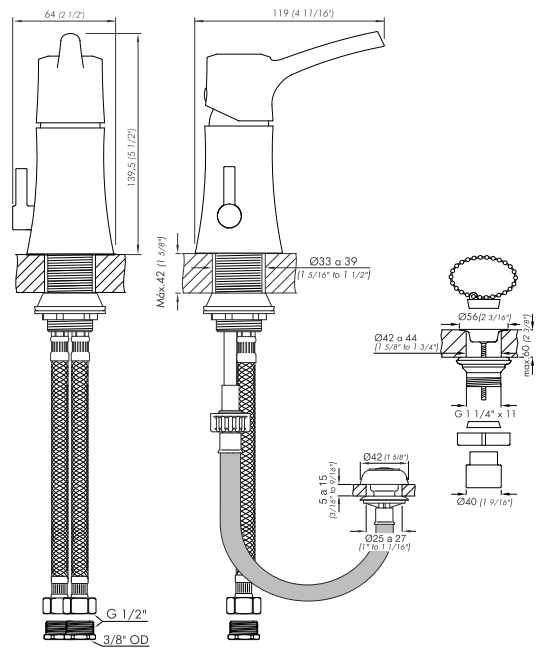

Detalle técnico

Instalación	Sobre bidé
Material	Metal cromado
Presión de operación	0.4 a 4 bar
Peso	-- kg
Volumen	-- cm ³

Incluye

Juego armado
Folleto
Flexibles
Conjunto ducha / manguera
Desague
Conjunto de fijación

Product detail

Instalation	On deck or sink
Material	Chrome metal
Pressure	0.4 a 4 bar
Item weight	-- kg
Volume	-- m ³

Included

Armed set
Brochure
Flexibles
Hose and shower set
Drain set
Fixing set

Features

ALLWAYS USE
ORIGINAL
FV SPARE
PARTS

COTY

Monocomando para bidê, ralo com tampa.

Código Z189/S9.0

Plano

*dimensões em milímetros e polegadas

Acabamentos

Informações técnicas

Instalação	De bidê
Material	Metal crome
Pressão de uso	0.4 a 4 bar
Peso	-- kg
Volume	-- cm ³

Incluído

Conjunto armado
Folheto
Flexível
Conjunto chuveiro/mangueira
Válvula de saída d'água
Kit de fixação

Características