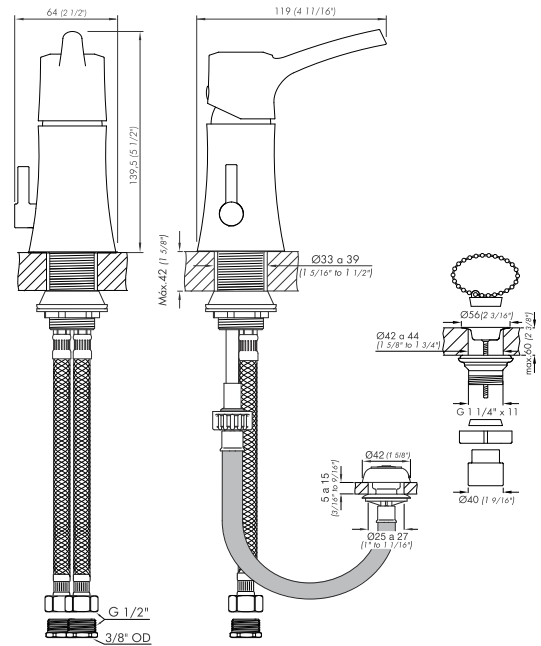

Detalle técnico

Instalación	Sobre bidé
Material	Metal cromado
Presión de operación	0.4 a 4 bar
Peso	-- kg
Volumen	-- cm ³

Incluye

Juego armado
Folleto
Flexibles
Conjunto ducha / manguera
Desague
Conjunto de fijación

UTILIZA SIEMPRE REPUESTOS ORIGINALES FV

SUCHE

Single handle bidet set, with chain and stopper drain assembly.

Code Z189/S9.0

Diagram

*dimensions in millimeters

*dimensions in inches

Finishes

Product detail

Instalation	On deck or sink
Material	Chrome metal
Pressure	0.4 a 4 bar
Item weight	-- kg
Volume	-- m ³

Included

Armed set
Brochure
Flexibles
Hose and shower set
Drain set
Fixing set

Features

Instalação	De bidê
Material	Metal crome
Pressão de uso	0.4 a 4 bar
Peso	-- kg
Volume	-- cm ³

Incluído

Conjunto armado
Folheto
Flexível
Conjunto chuveiro/mangueira
Válvula de saída d'água
Kit de fixação

Características