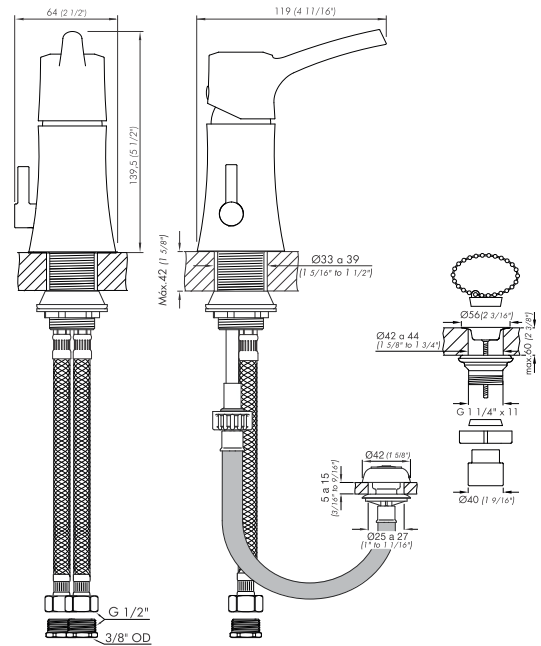

SUCHE

Monocomando para bidé, desague con tapita.

Código Z189/S9.0

ES

Plano

*dimensiones en milímetros

*dimensiones en pulgadas

Acabados

Detalle técnico

Instalación	Sobre bidé
Material	Metal cromado
Presión de operación	0.4 a 4 bar
Peso	-- kg
Volumen	-- cm ³

Incluye

Juego armado
Folleto
Flexibles
Conjunto ducha / manguera
Desague
Conjunto de fijación

UTILIZA SIEMPRE REPUESTOS ORIGINALES FV

SUCHE

Single handle bidet set, with chain and stopper drain assembly.

Code Z189/S9.0

Diagram

*dimensions in millimeters

*dimensions in inches

Finishes

Product detail

Instalation	On deck or sink
Material	Chrome metal
Pressure	0.4 a 4 bar
Item weight	-- kg
Volume	-- m ³

Included

Armed set
Brochure
Flexibles
Hose and shower set
Drain set
Fixing set

Features