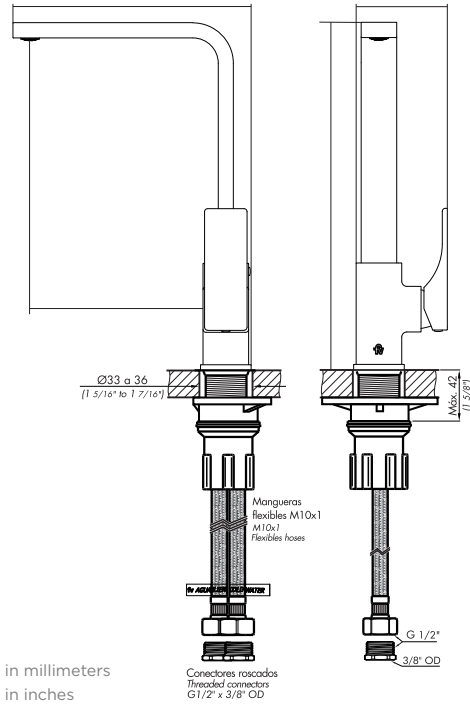

SAUCO

Monocomando para mesada de cocina con pico móvil.

Código Z411.04/S6

Plano

*dimensiones en milímetros
*dimensiones en pulgadas

Acabados

Detalle técnico

Instalación	Sobre mesada
Material	Metal cromado
Presión de operación	0.4 a 4 bar
Peso	-
Volumen	-

Incluye

Cuerpo armado
Folleto
Flexible M10 (x2)
Cojunto de fijación
Conjunto roseta

Características

Nosotros

Bernardo de Irigoyen 1053 - B1604AFC
Florida - Pcia. de Buenos Aires - Argentina
Tel.: +54 (011) 4730-5300

Code Z411.04/S6

Diagram

*dimensions in millimeters
*dimensions in inches

Finishes

Product detail

Instalation	On deck
Material	Chrome metal
Pressure	0.4 a 4 bar
Item weight	-
Volume	-

Included

Armed set
Brochure
Flexible M10 (x2)
Fixing set
Rosette set