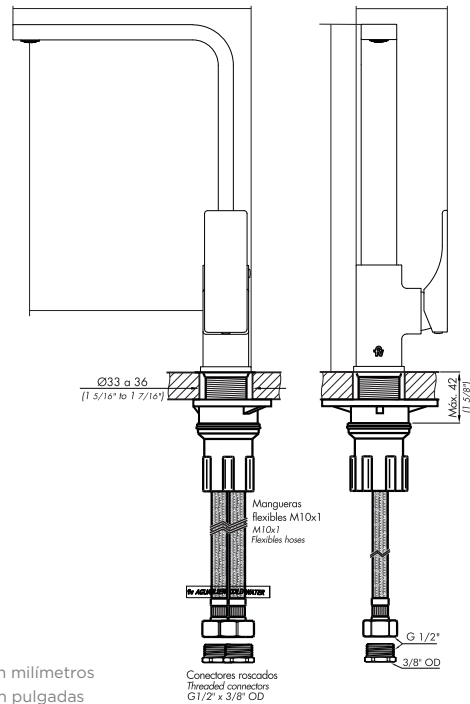

SAUCO

Monocomando para mesada de cocina con pico móvil.

Código Z411.04/S6

Plano

*dimensiones en milímetros
*dimensiones en pulgadas

Acabados

Detalle técnico

Instalación	Sobre mesada
Material	Metal cromado
Presión de operación	0.4 a 4 bar
Peso	-
Volumen	-

Incluye

Cuerpo armado
Folleto
Flexible M10 (x2)
Cojunto de fijación
Conjunto roseta

Características

Nosotros

Bernardo de Irigoyen 1053 - B1604AFC
Florida - Pcia. de Buenos Aires - Argentina
Tel.: +54 (011) 4730-5300

Code Z411.04/S6

Diagram

*dimensions in millimeters
*dimensions in inches

Finishes

Product detail

Instalation	On deck
Material	Chrome metal
Pressure	0.4 a 4 bar
Item weight	-
Volume	-

Included

Armed set
Brochure
Flexible M10 (x2)
Fixing set
Rosette set