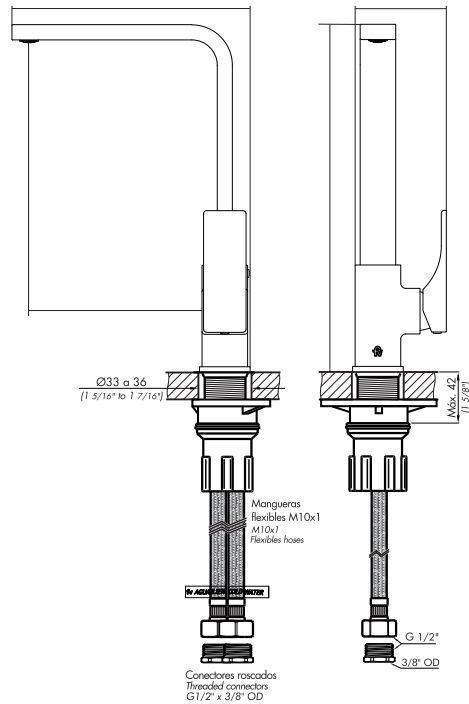

Code Z411.04/S6

Diagram

*dimensions in millimeters
*dimensions in inches

Finishes

Product detail

Instalation	On deck
Material	Chrome metal
Pressure	0.4 a 4 bar
Item weight	-
Volume	-

Included

Armed set
Brochure
Flexible M10 (x2)
Fixing set
Rosette set

ALLWAYS USE
ORIGINAL
FV SPARE
PARTS

SAUCO

Monocomando para balcão de cozinha, com bica móvel.

Código Z411.04/S6

Plano

*dimensões em milímetros e polegadas

Acabamentos

Informações técnicas

Instalação	De mesa de cozinha
Material	Metal cromado
Pressão de uso	0.4 a 4 bar
Peso	-
Volume	-

Incluído

Conjunto armado
Folheto
Flexível M10 (x2)
Kit de fixação
Kit de rosetas

Características

Sobre nós

Bernardo de Irigoyen 1053 - B1604AFC
Florida - Pcia. de Buenos Aires - Argentina
Tel.: +54 (011) 4730-5300