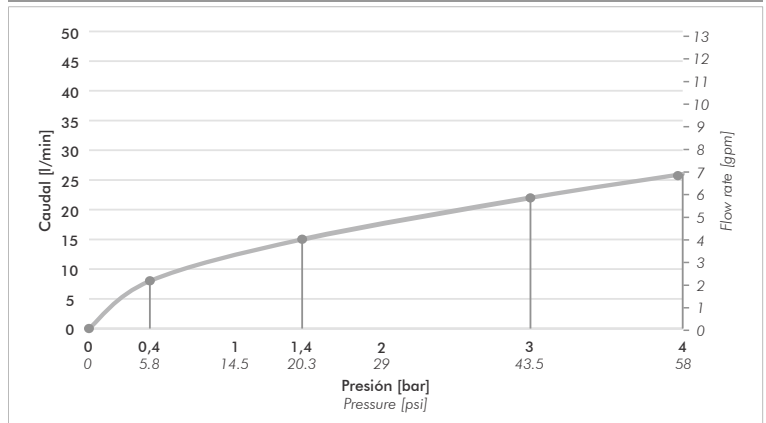

SAUCO

Chuveiro monocomando, chuveiro não incluído.

Código Z108/S6.0

Plano

*dimensões em milímetros e polegadas

Acabamentos

Informações técnicas

Instalação	De parede
Material	Metal cromado
Pressão de uso	0.4 a 4 bar
Peso	--
Volume	--

Incluído

Conjunto armado
Tampa
Folheto

Gráfico de cálculo de operação

A medição do fluxo foi realizada com a saída do corpo livre de restrições.

Características

+Info

Sobre nós

Bernardo de Irigoyen 1053 - B1604AFC
Florida - Pcia. de Buenos Aires - Argentina
Tel.: +54 (011) 4730-5300