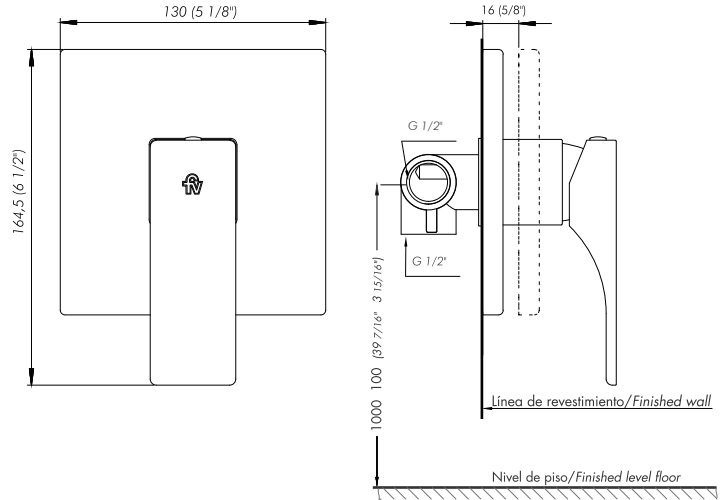

SAUCO

Monocomando para ducha

Código Z108/S6.0

Plano

*dimensiones en milímetros
*dimensiones en pulgadas

Acabados

Detalle técnico

Instalación	Embutido
Material	Metal cromado
Presión de operación	0.4 a 4 bar
Peso	-
Volumen	-

Incluye

Cuerpo armado
Folleto
Tapa vista

Gráfico de cálculos de operación

La medición de caudal fue realizada con la salida del cuerpo libre de restricciones.

Características

+Info

Nosotros

Bernardo de Irigoyen 1053 - B1604AFC
Florida - Pcia. de Buenos Aires - Argentina
Tel.: +54 (011) 4730-5300

SAUCO

In wall single handle shower mixer

Code Z108/S6.0

Diagram

*dimensions in millimeters
*dimensions in inches

Finishes

Product detail

Instalation	Wall-mounted
Material	Chrome metal
Pressure	0.4 a 4 bar
Item weight	-
Volume	-