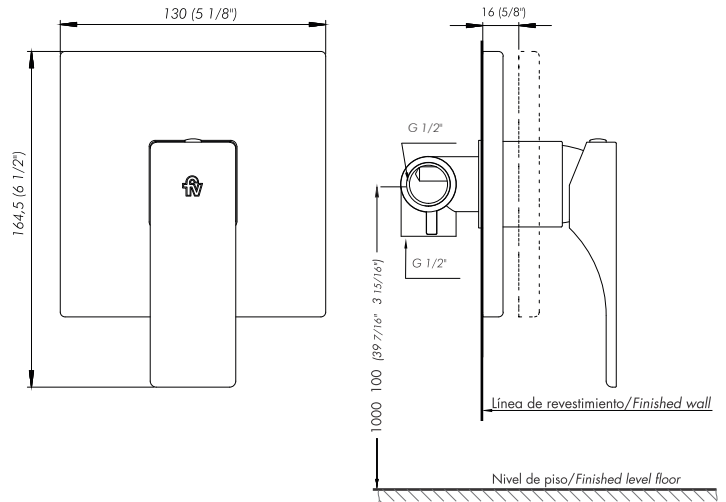

SAUCO

Monocomando para ducha

Código Z108/S6.0

Plano

*dimensiones en milímetros
*dimensiones en pulgadas

Acabados

Detalle técnico

Instalación	Embutido
Material	Metal cromado
Presión de operación	0.4 a 4 bar
Peso	-
Volumen	-

Incluye

Cuerpo armado
Folleto
Tapa vista

Gráfico de cálculos de operación

La medición de caudal fue realizada con la salida del cuerpo libre de restricciones.

Características

+Info

Nosotros

Bernardo de Irigoyen 1053 - B1604AFC
Florida - Pcia. de Buenos Aires - Argentina
Tel.: +54 (011) 4730-5300

SAUCO

In wall single handle shower mixer

Code Z108/S6.0

Diagram

*dimensions in millimeters
*dimensions in inches

Finishes

Product detail

Instalation	Wall-mounted
Material	Chrome metal
Pressure	0.4 a 4 bar
Item weight	-
Volume	-