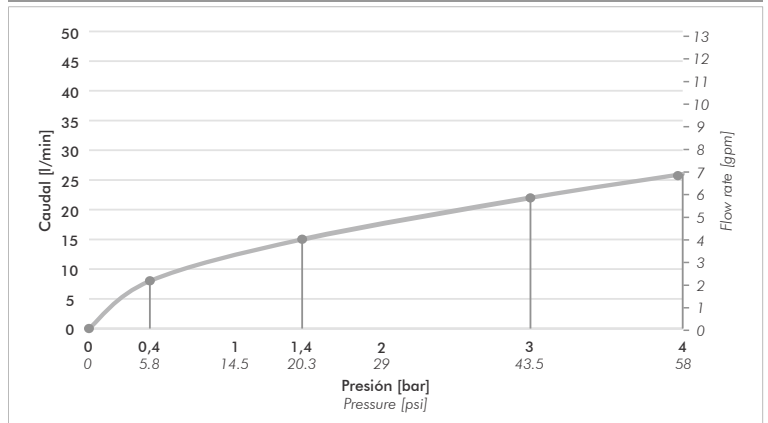

Incluye

Cuerpo armado
Folleto
Tapa vista

Gráfico de cálculos de operación

La medición de caudal fue realizada con la salida del cuerpo libre de restricciones.

Características

+Info

Nosotros

Bernardo de Irigoyen 1053 - B1604AFC
Florida - Pcia. de Buenos Aires - Argentina
Tel.: +54 (011) 4730-5300

SAUCO

In wall single handle shower mixer

Code Z108/S6.0

Diagram

*dimensions in millimeters
*dimensions in inches

Finishes

Product detail

Instalation	Wall-mounted
Material	Chrome metal
Pressure	0.4 a 4 bar
Item weight	-
Volume	-

Included

Armed set
Brochure
Cover view

Flow rate chart

Flow measurement was performed with body water outlet free of restrictions.

Features

+Info

About us

Bernardo de Irigoyen 1053 - B1604AFC
Florida - Pcia. de Buenos Aires - Argentina
Tel.: +54 (011) 4730-5300