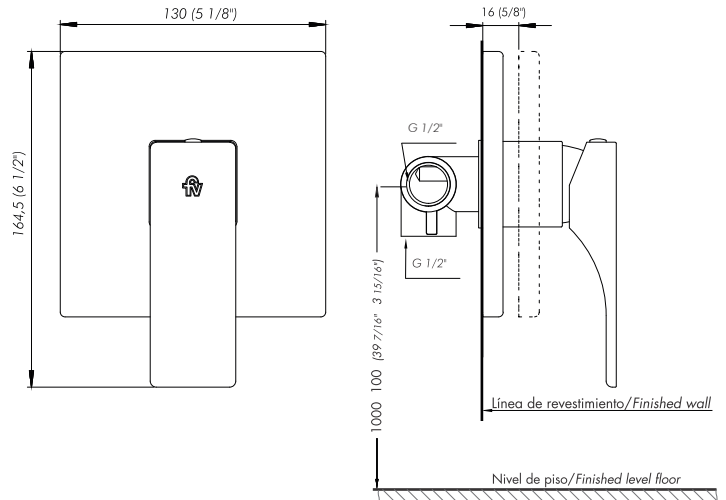

SAUCO

Monocomando para ducha

Código Z108/S6.0

Plano

*dimensiones en milímetros
*dimensiones en pulgadas

Acabados

Detalle técnico

Instalación	Embutido
Material	Metal cromado
Presión de operación	0.4 a 4 bar
Peso	-
Volumen	-

SAUCO

In wall single handle shower mixer

Code Z108/S6.0

Diagram

*dimensions in millimeters
*dimensions in inches

Finishes

Product detail

Instalation	Wall-mounted
Material	Chrome metal
Pressure	0.4 a 4 bar
Item weight	-
Volume	-

Included

Armed set
Brochure
Cover view

Flow rate chart

Flow measurement was performed with body water outlet free of restrictions.

Features

+Info

About us

Bernardo de Irigoyen 1053 - B1604AFC
Florida - Pcia. de Buenos Aires - Argentina
Tel.: +54 (011) 4730-5300

SAUCO

Chuveiro monocomando, chuveiro não incluído.

Código Z108/S6.0

Plano

*dimensões em milímetros e polegadas

Acabamentos

Informações técnicas

Instalação	De parede
Material	Metal cromado
Pressão de uso	0.4 a 4 bar
Peso	--
Volume	--