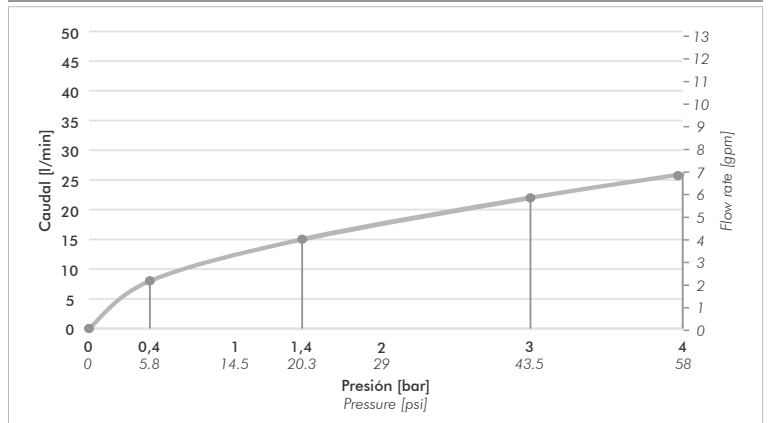

SAUCO

Monocomando para ducha

Código Z108/S6.0

Plano

*dimensiones en milímetros
*dimensiones en pulgadas

Acabados

Detalle técnico

Instalación	Embutido
Material	Metal cromado
Presión de operación	0.4 a 4 bar
Peso	-
Volumen	-

Incluye

Cuerpo armado
Folleto
Tapa vista

Gráfico de cálculos de operación

La medición de caudal fue realizada con la salida del cuerpo libre de restricciones.

Características

+Info

Nosotros

Bernardo de Irigoyen 1053 - B1604AFC
Florida - Pcia. de Buenos Aires - Argentina
Tel.: +54 (011) 4730-5300