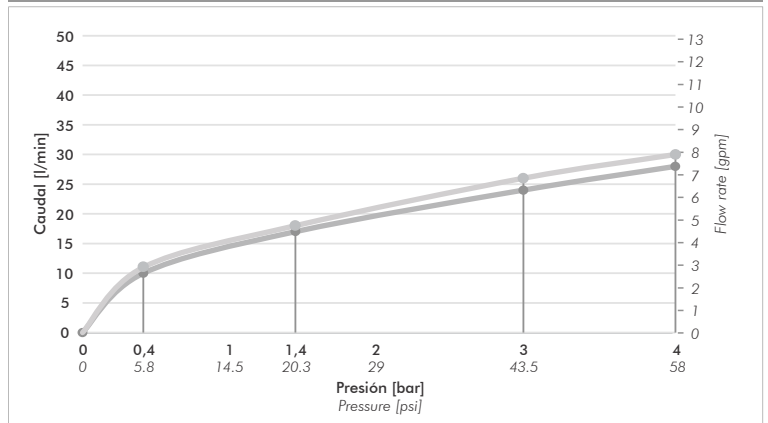

Gráfico de cálculos de operación

La medición de caudal fue realizada con la salida del cuerpo libre de restricciones.

+Info

Nosotros

Bernardo de Irigoyen 1053 - B1604AFC
Florida - Pcia. de Buenos Aires - Argentina
Tel.: +54 (011) 4730-5300

Contacto

Web: www.grupofv.com
E-mail: contacto@grupofv.com
Facebook: [Grupofvoficial](#) Instagram: [grupofvoficial](#)

UTILIZA SIEMPRE REPUESTOS ORIGINALES FV