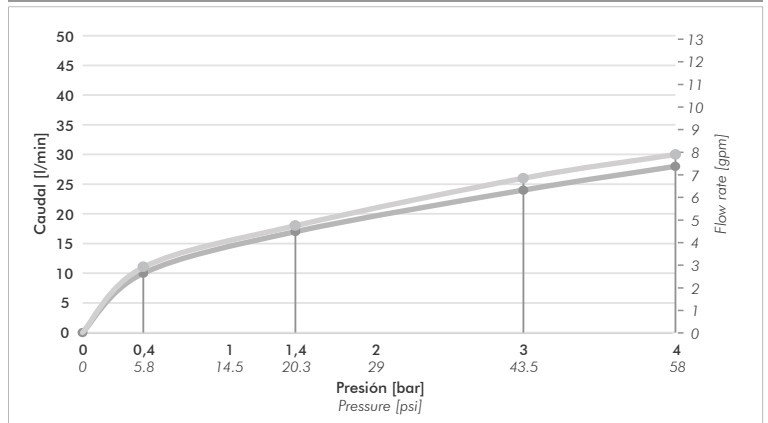

Gráfico de cálculo de operação

A medição do fluxo foi realizada com a saída do corpo livre de restrições.

+Info

Sobre nós

Bernardo de Irigoyen 1053 - B1604AFC
Florida - Pcia. de Buenos Aires - Argentina
Tel.: +54 (011) 4730-5300

Contato

Web: www.grupofv.com
E-mail: contacto@grupofv.com
Facebook: [Grupofvoficial](https://www.facebook.com/Grupofvoficial) Instagram: [grupofvoficial](https://www.instagram.com/grupofvoficial)

UTILIZE SEMPRE
PEÇAS DE
REPOSIÇÃO
ORIGINAIS