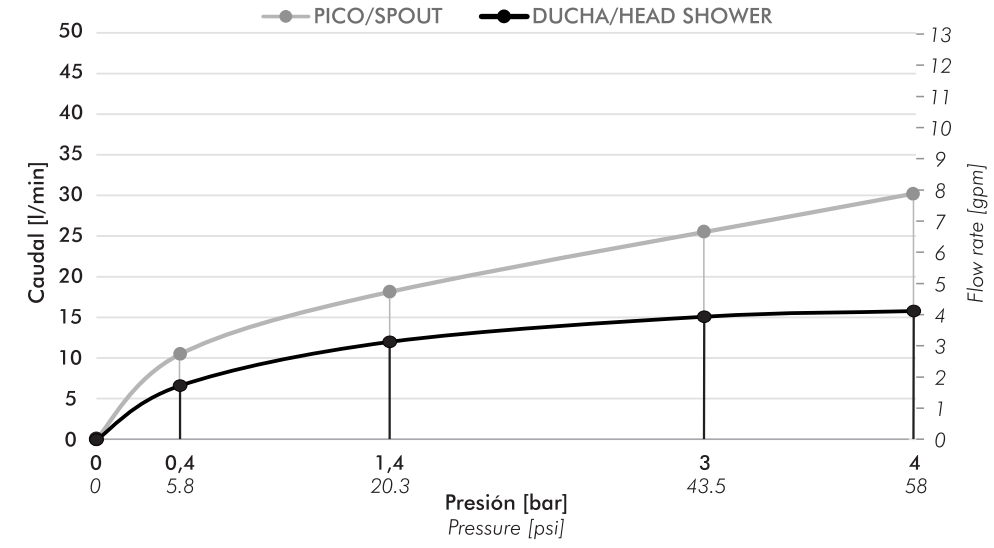

Frida M7

Gráfico de caudales de operación

Notas:

Frida M7

Certificado de Garantía

La garantía de FV ampara todos sus productos contra defectos de fabricación

Limpieza y mantenimiento

Los productos de FV han sido fabricados según técnicas de avanzada y con materiales de primera calidad, que le aseguran una prolongada duración en perfectas condiciones.

A efectos de preservar esta calidad le sugerimos tener en cuenta estos consejos:
NO USE limpiadores abrasivos, polvo de limpieza, esponjas metálicas o de fibra.
USE en lo posible jabón neutro o detergente de uso doméstico. Seque con paño suave.

Condiciones de validez

Centro de Atención al Usuario FV Responde
En Argentina 0810-555-5300 - fvresponde@fvsa.com
Desde el exterior - export@fvsa.com
Seguinos en redes sociales!

FV S.A. se reserva el derecho de modificar, cambiar, mejorar y/o anular materiales, productos y/o diseños sin previo aviso.
FV S.A. reserves the right to modify, to change, to improve and/or discontinue materials, products and/or designs without previous notice.
FOLLZ106/M7 / Edición N°1 / Noviembre 2023

Frida
Z106/M7

Instalación y mantenimiento / Installation and maintenance

Antes de conectar la grifería a la distribución de agua, purgar muy bien la cañería a fin de eliminar partículas extrañas.
Before connecting the faucet to the supply, flush the piping system thoroughly to eliminate any residue.