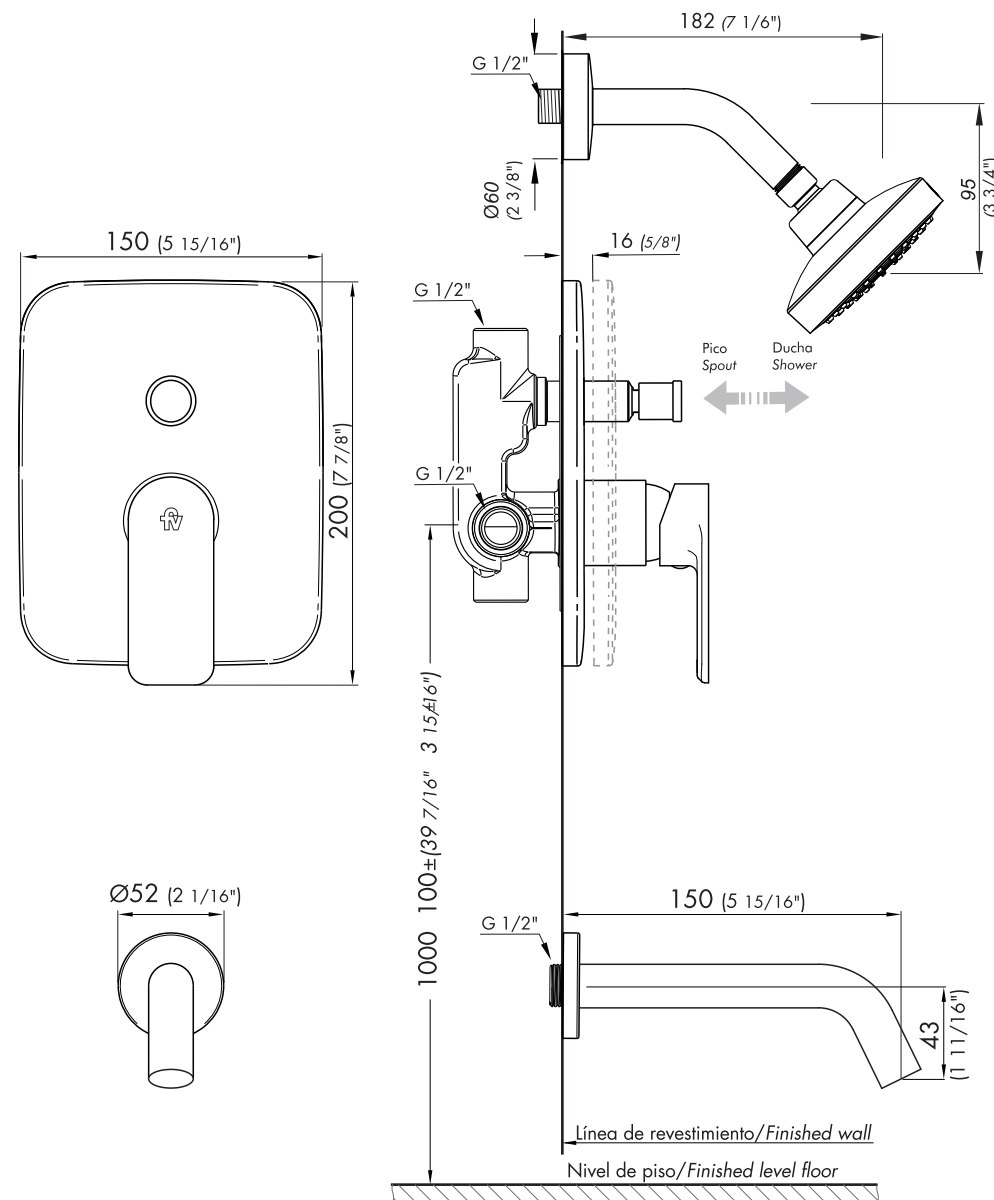

Frida M7

Z106/M7 Juego monocomando para ducha y bañera.
Single handle bath/shower set.