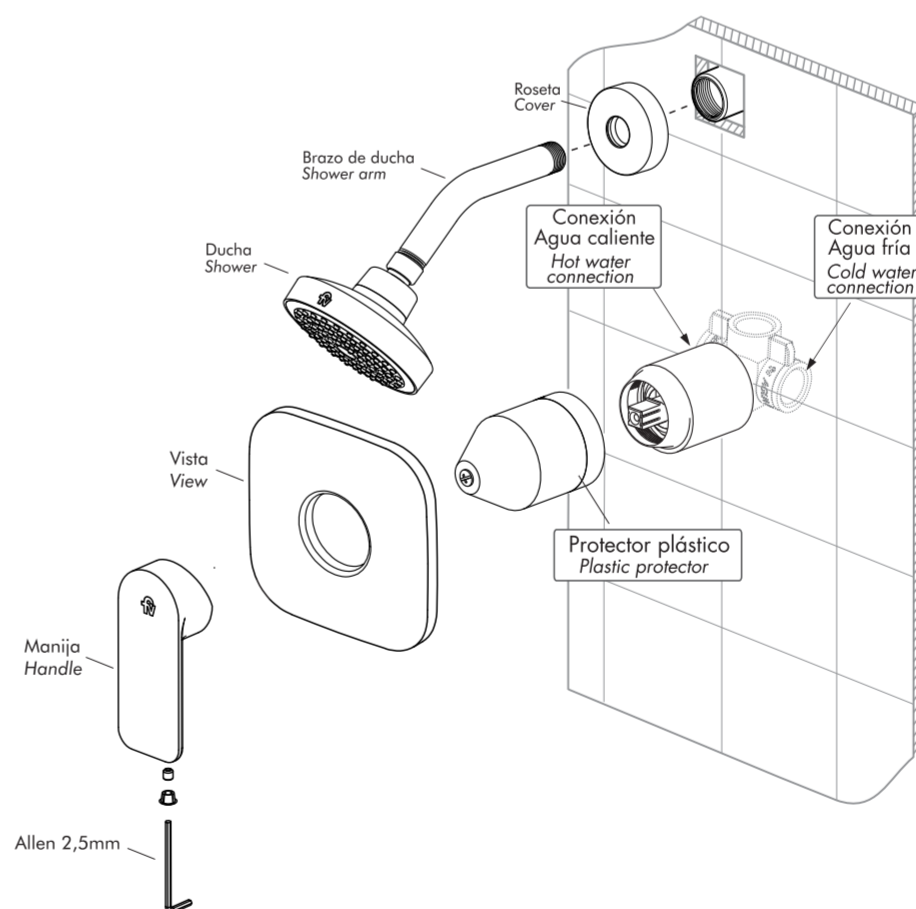

contacto@grupofv.com

Modifications		Date		Name		Description		Date		Name	
N°	Description	Date	Name	N°	Description	Date	Name				
Specifications:		Date		Name		Description:		Code:		Edition:	
Paper: 70-80 g		Drawn 23/11/2023		D. Walker		BOOKLET		FOLL-Z108/M7			
Color: BLACK / FRONT-BACK		Checked 07/12/2023									
Measurements: 290 x 210 (Draw scale 1:1)		Approved 26/12/2023									
								Series name:		Replaces: