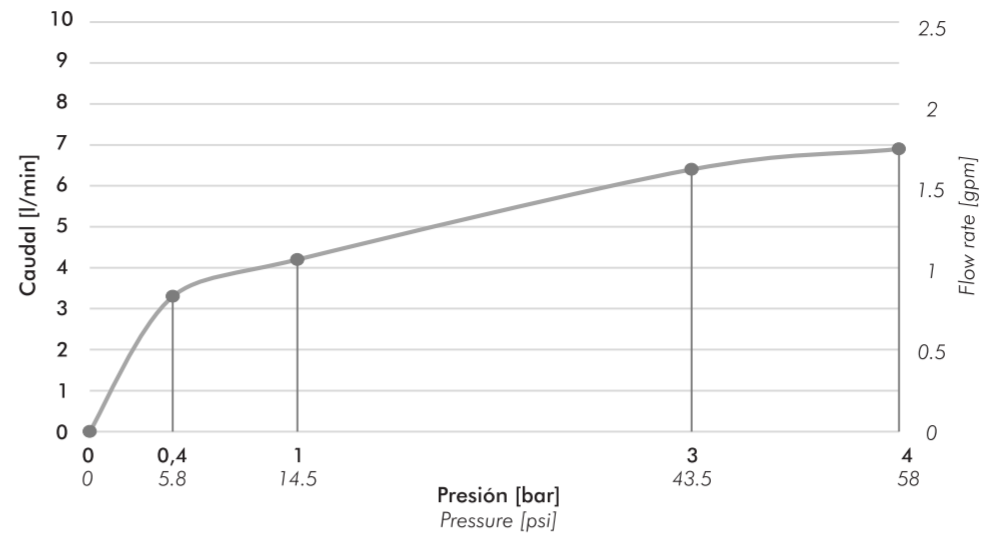

Frida M7

Gráfico de caudales de operación

Notas:

Frida M7

Certificado de Garantía

La garantía de FV ampara todos sus productos contra defectos de fabricación

Limpieza y mantenimiento

Los productos de FV han sido fabricados según técnicas de avanzada y con materiales de primera calidad, que le aseguran una prolongada duración en perfectas condiciones. A efectos de preservar esta calidad le sugerimos tener en cuenta estos consejos:
NO USE limpiadores abrasivos, polvo de limpieza, esponjas metálicas o de fibra.
USE en lo posible jabón neutro o detergente de uso doméstico. Seque con paño suave.

Condiciones de validez

Frida
Z108/M7

Instalación y mantenimiento / Installation and maintenance

Antes de conectar la grifería a la distribución de agua, purgar muy bien la cañería a fin de eliminar partículas extrañas.
Before connecting the faucet to the supply, flush the piping system thoroughly to eliminate any residue.