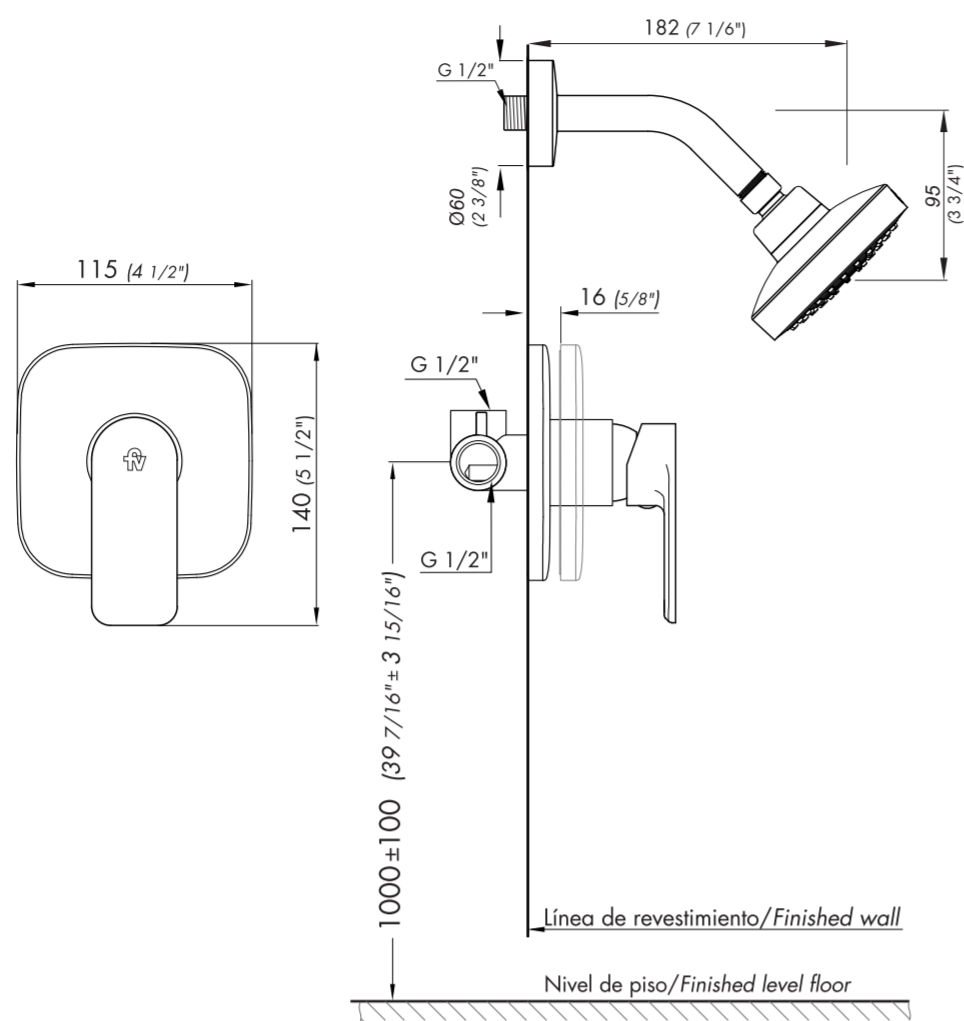

Frida M7

Z108/M7 Juego monocomando para ducha, no incluye ducha.
Single handle shower set, shower not included.