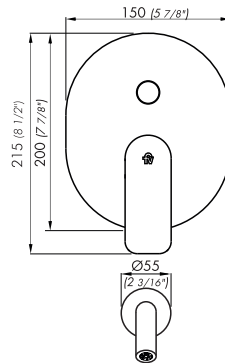

COTY

Monocomando para bañera y ducha, no incluye ducha.

Código Z106/D9.0

Plano

*dimensiones en milímetros
*dimensiones en pulgadas

Acabados

Detalle técnico

Instalación	En la pared
Material	Metal cromado
Presión de operación	0.4 a 4 bar
Peso	1,60 kg
Volumen	0,002 cm ³

Incluye

Cuerpo armado
Tapa vista
Folleto
Pico salida
Roseta para pico

Gráfico de cálculos de operación

La medición de caudal fue realizada con la salida del cuerpo libre de restricciones.

Características

+Info

Finishes

Product detail

Instalation	Wall mounted
Material	Chrome metal
Pressure	0.4 a 4 bar
Item weight	1,60 kg
Volume	0.002 cm ³

Included

Full set
Trim
Installation guide
Tub wall spout
Tub spout tap

Flow rate chart