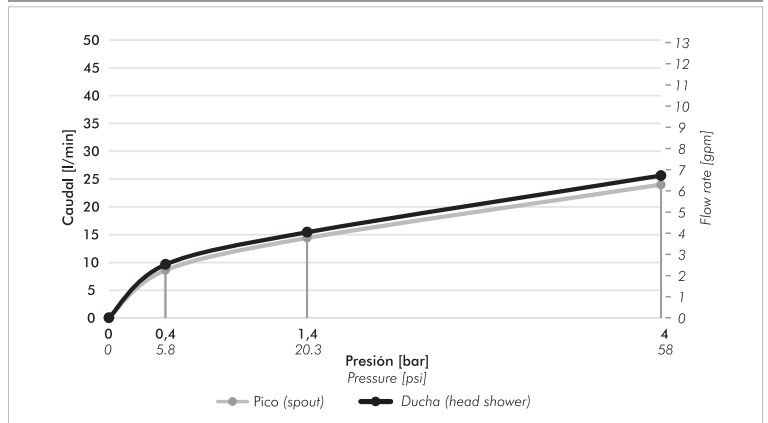

Incluye

Cuerpo armado
Tapa vista
Folleto
Pico salida
Roseta para pico

Gráfico de cálculos de operación

La medición de caudal fue realizada con la salida del cuerpo libre de restricciones.

Características

+Info

Finishes

Product detail

Instalation	Wall mounted
Material	Chrome metal
Pressure	0.4 a 4 bar
Item weight	1,60 kg
Volume	0.002 cm ³

Included

Full set
Trim
Installation guide
Tub wall spout
Tub spout tap

Flow rate chart