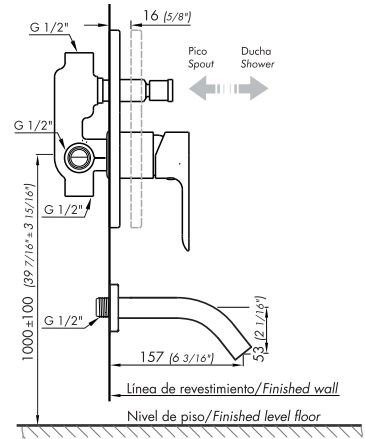

Incluye

Cuerpo armado
Tapa vista
Folleto
Pico salida
Roseta para pico

Gráfico de cálculos de operación

La medición de caudal fue realizada con la salida del cuerpo libre de restricciones.

Características

+Info

Finishes

Product detail

Instalation	Wall mounted
Material	Chrome metal
Pressure	0.4 a 4 bar
Item weight	1,60 kg
Volume	0.002 cm ³

Included

Full set
Trim
Installation guide
Tub wall spout
Tub spout tap

Flow rate chart

COTY

Monocomando para banheira e chuveiro, chuveiro não incluído.

Código Z106/D9.0

Plano

*dimensões em milímetros e polegadas

Acabamentos

Informações técnicas

Instalação	Wall mounted
Material	Chrome metal
Pressão de uso	0.4 a 4 bar
Peso	1,60 kg
Volume	0.002 cm ³

Incluído

Conjunto armado
Tampa
Folheto
Bica giratória
Canopla para bica

Gráfico de cálculo de operação

A medição do fluxo foi realizada com a saída do corpo livre de restrições.

Características

+Info

Sobre nós