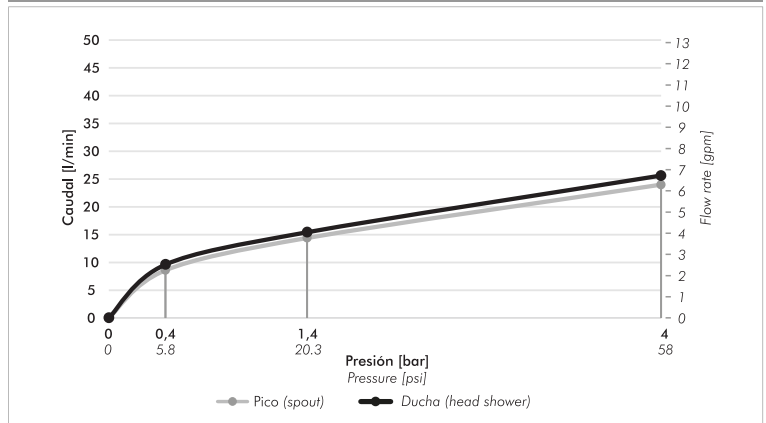

Incluye

Cuerpo armado
Tapa vista
Folleto
Pico salida
Roseta para pico

Gráfico de cálculos de operación

La medición de caudal fue realizada con la salida del cuerpo libre de restricciones.

Características

+Info

Finishes

Product detail

Instalation	Wall mounted
Material	Chrome metal
Pressure	0.4 a 4 bar
Item weight	1,60 kg
Volume	0.002 cm ³

Included

Full set
Trim
Installation guide
Tub wall spout
Tub spout tap

Flow rate chart

COTY

Monocomando para banheira e chuveiro, chuveiro não incluído.

Código Z106/D9.0

Plano

*dimensões em milímetros e polegadas

Acabamentos

Informações técnicas

Instalação	Wall mounted
Material	Chrome metal
Pressão de uso	0.4 a 4 bar
Peso	1,60 kg
Volume	0.002 cm ³

Incluído

Conjunto armado
Tampa
Folheto
Bica giratória
Canopla para bica

Gráfico de cálculo de operação

A medição do fluxo foi realizada com a saída do corpo livre de restrições.

Características

+Info

Sobre nós