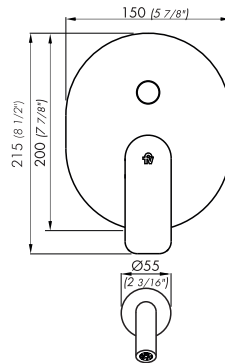

Incluye

Cuerpo armado
Tapa vista
Folleto
Pico salida
Roseta para pico

Gráfico de cálculos de operación

La medición de caudal fue realizada con la salida del cuerpo libre de restricciones.

Características

+Info

Finishes

Product detail

Instalation	Wall mounted
Material	Chrome metal
Pressure	0.4 a 4 bar
Item weight	1,60 kg
Volume	0.002 cm ³

Included

Full set
Trim
Installation guide
Tub wall spout
Tub spout tap

Flow rate chart

COTY

Monocomando para banheira e chuveiro, chuveiro não incluído.

Código Z106/D9.0

Plano

*dimensões em milímetros e polegadas

Acabamentos

Informações técnicas

Instalação	Wall mounted
Material	Chrome metal
Pressão de uso	0.4 a 4 bar
Peso	1,60 kg
Volume	0.002 cm ³

Incluído

Conjunto armado
Tampa
Folheto
Bica giratória
Canopla para bica

Gráfico de cálculo de operação

A medição do fluxo foi realizada com a saída do corpo livre de restrições.

Características

+Info

Sobre nós