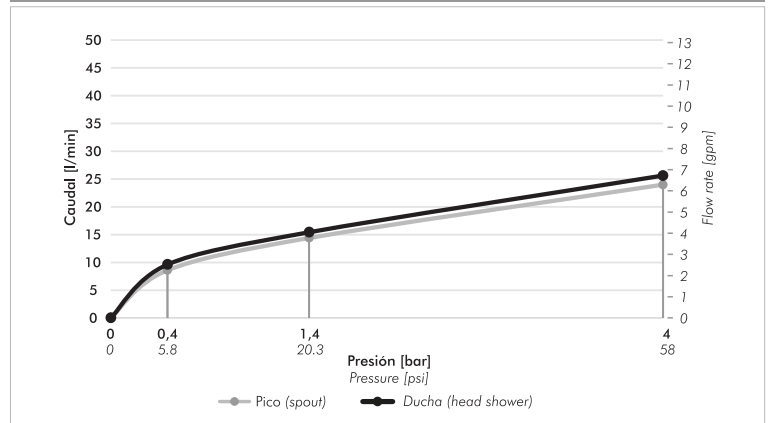

COTY

Monocomando para bañera y ducha, no incluye ducha.

Código Z106/D9.0

Plano

*dimensiones en milímetros
*dimensiones en pulgadas

Acabados

Detalle técnico

Instalación	En la pared
Material	Metal cromado
Presión de operación	0.4 a 4 bar
Peso	1,60 kg
Volumen	0,002 cm ³

Incluye

Cuerpo armado
Tapa vista
Folleto
Pico salida
Roseta para pico

Gráfico de cálculos de operación

La medición de caudal fue realizada con la salida del cuerpo libre de restricciones.

Características

+Info

Finishes

Product detail

Instalation	Wall mounted
Material	Chrome metal
Pressure	0.4 a 4 bar
Item weight	1,60 kg
Volume	0.002 cm ³

Included

Full set
Trim
Installation guide
Tub wall spout
Tub spout tap

Flow rate chart