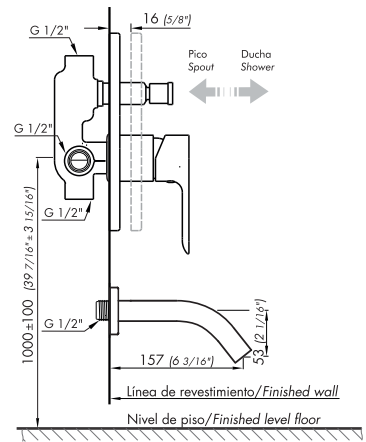

COTY

Monocomando para bañera y ducha, no incluye ducha.

Código Z106/D9.0

Plano

*dimensiones en milímetros
*dimensiones en pulgadas

Acabados

Detalle técnico

Instalación	En la pared
Material	Metal cromado
Presión de operación	0.4 a 4 bar
Peso	1,60 kg
Volumen	0,002 cm ³

Incluye

Cuerpo armado
Tapa vista
Folleto
Pico salida
Roseta para pico

Gráfico de cálculos de operación

La medición de caudal fue realizada con la salida del cuerpo libre de restricciones.

Características

+Info

UTILIZA SIEMPRE REPUESTOS ORIGINALES FV

COTY

Single handle bath/shower set, shower not included.

Code Z106/D9.0

EN

Diagram

*dimensions in millimeters

*dimensions in inches

Finishes

Product detail

Instalation	Wall mounted
Material	Chrome metal
Pressure	0.4 a 4 bar
Item weight	1,60 kg
Volume	0.002 cm ³

Included

Full set
Trim
Installation guide
Tub wall spout
Tub spout tap

Flow rate chart