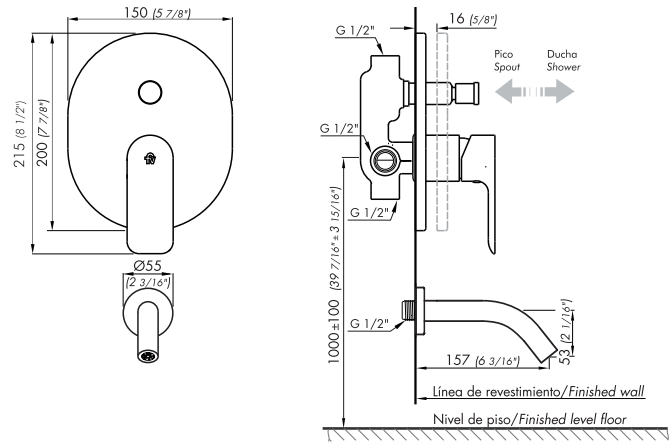

COTY

Monocomando para bañera y ducha, no incluye ducha.

Código Z106/D9.0

Plano

*dimensiones en milímetros
*dimensiones en pulgadas

Acabados

Detalle técnico

Instalación	En la pared
Material	Metal cromado
Presión de operación	0.4 a 4 bar
Peso	1,60 kg
Volumen	0,002 cm ³

Incluye

Cuerpo armado
Tapa vista
Folleto
Pico salida
Roseta para pico

Gráfico de cálculos de operación

La medición de caudal fue realizada con la salida del cuerpo libre de restricciones.

Características

+Info

UTILIZA SIEMPRE REPUESTOS ORIGINALES FV

COTY

Single handle bath/shower set, shower not included.

Code Z106/D9.0

EN

Diagram

*dimensions in millimeters

*dimensions in inches

Finishes

Product detail

Instalation	Wall mounted
Material	Chrome metal
Pressure	0.4 a 4 bar
Item weight	1,60 kg
Volume	0.002 cm ³

Included

Full set
Trim
Installation guide
Tub wall spout
Tub spout tap

Flow rate chart