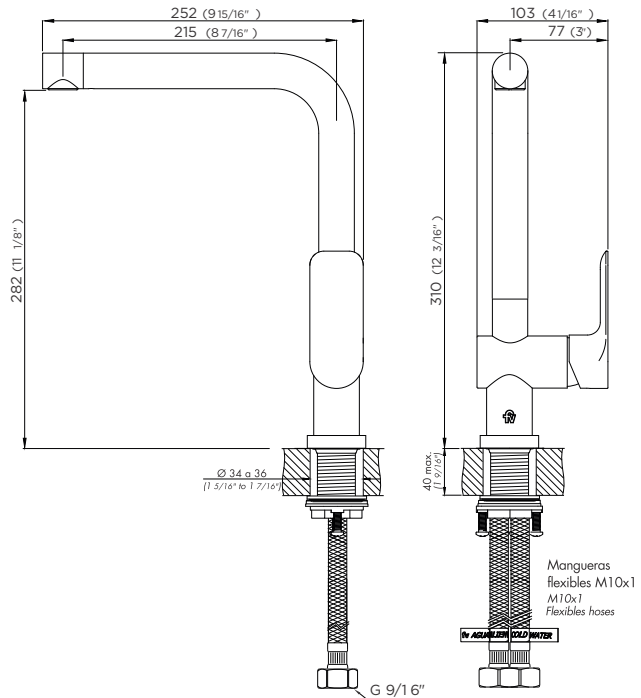

Incluye

Cuerpo armado
Manguera flexible M10 (x2)
Conjunto de fijación
Conjunto de roseta

Gráfico de cálculos de operación

La medición de caudal fue realizada con la salida del cuerpo libre de restricciones.

Instalation	Deck-mounted
Material	Chrome metal
Pressure	0.4 a 4 bar
Item weight	1,430 kg
Volume	7.938 cm ³

Included

Armed set
Flexible hose M10 (x2)
Fixing set
Faucet tap set

Flow rate chart

Flow measurement was performed with body water outlet free of restrictions.

ALLWAYS USE ORIGINAL FV SPARE PARTS

COTY

Monocomando para balcão de cozinha, com bica móvel.

Código Z411.04/D9.0

Acabamentos

Informações técnicas

Instalação	De mesa de cozinha
Material	Metal cromado
Pressão de uso	0.4 a 4 bar
Peso	1,430 kg
Volume	7,938 cm ³

Incluído

Conjunto armado
Flexível M10 (x2)
Kit de fixação
Kit de rosetas

Plano

*dimensões em milímetros e polegadas

Gráfico de cálculo de operação

A medição do fluxo foi realizada com a saída do corpo livre de restrições.