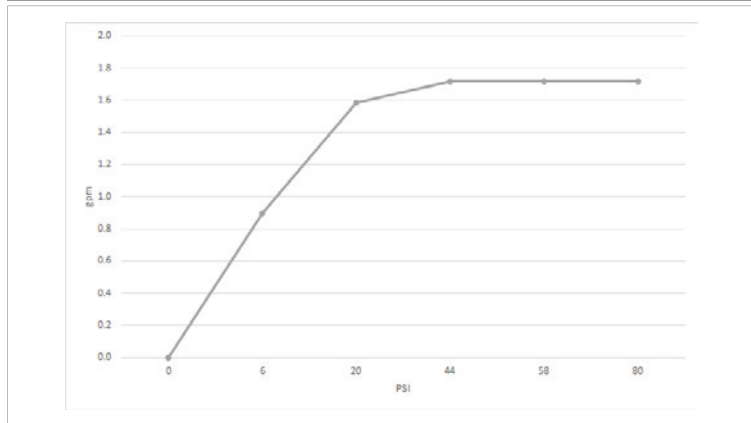

Incluído

Conjunto armado
Flexível M10 (x2)
Kit de fixação
Kit de rosetas

Plano

*dimensões em milímetros e polegadas

Gráfico de cálculo de operação

A medição do fluxo foi realizada com a saída do corpo livre de restrições.