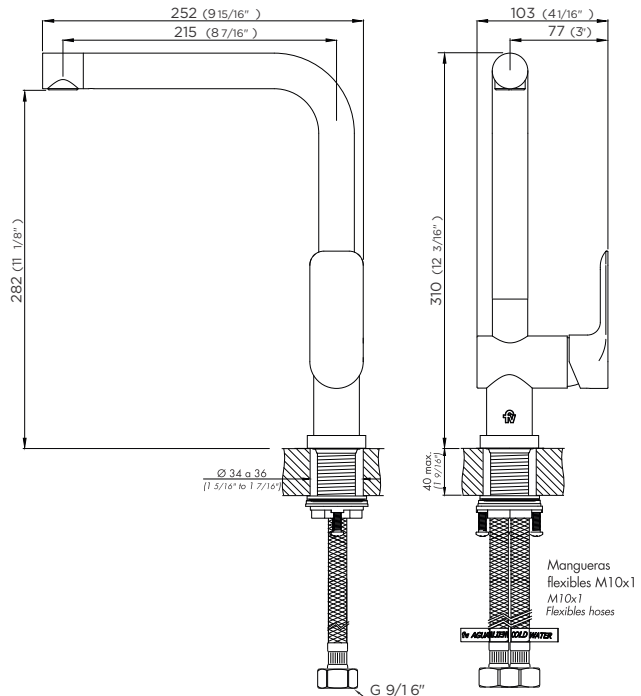

COTY

Monocomando para mesada de cocina, con pico móvil.

Código Z411.04/D9.0

Plano

*dimensiones en milímetros
*dimensiones en pulgadas

Acabados

Detalle técnico

Instalación	Sobre mesada de cocina
Material	Metal cromado
Presión de operación	0.4 a 4 bar
Peso	1,430 kg
Volumen	7,938 cm ³

Incluye

Cuerpo armado
Manguera flexible M10 (x2)
Conjunto de fijación
Conjunto de roseta

Gráfico de cálculos de operación

La medición de caudal fue realizada con la salida del cuerpo libre de restricciones.

Instalation	Deck-mounted
Material	Chrome metal
Pressure	0.4 a 4 bar
Item weight	1,430 kg
Volume	7.938 cm ³

Included

Armed set
Flexible hose M10 (x2)
Fixing set
Faucet tap set

Flow rate chart

Flow measurement was performed with body water outlet free of restrictions.