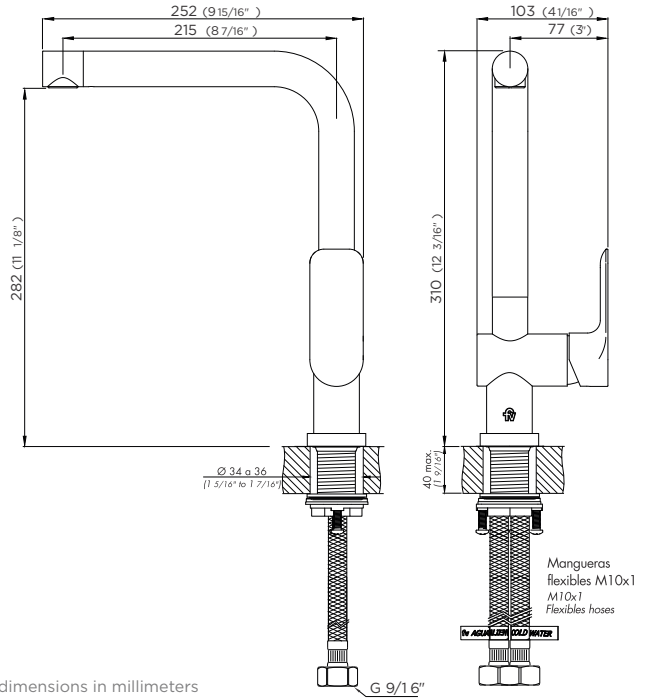

COTY

Monocomando para mesada de cocina, con pico móvil.

Código Z411.04/D9.0

Plano

*dimensiones en milímetros
*dimensiones en pulgadas

Acabados

Detalle técnico

Instalación	Sobre mesada de cocina
Material	Metal cromado
Presión de operación	0.4 a 4 bar
Peso	1,430 kg
Volumen	7,938 cm ³

Incluye

Cuerpo armado
Manguera flexible M10 (x2)
Conjunto de fijación
Conjunto de roseta

Gráfico de cálculos de operación

La medición de caudal fue realizada con la salida del cuerpo libre de restricciones.

UTILIZA SIEMPRE REPUESTOS ORIGINALES FV

COTY

Single handle deck mount mixers.

Code Z411.04/D9.0

EN

Diagram

Finishes

Product detail

Instalation	Deck-mounted
Material	Chrome metal
Pressure	0.4 a 4 bar
Item weight	1,430 kg
Volume	7.938 cm ³

Included

Armed set
Flexible hose M10 (x2)
Fixing set
Faucet tap set

Flow rate chart

Flow measurement was performed with body water outlet free of restrictions.