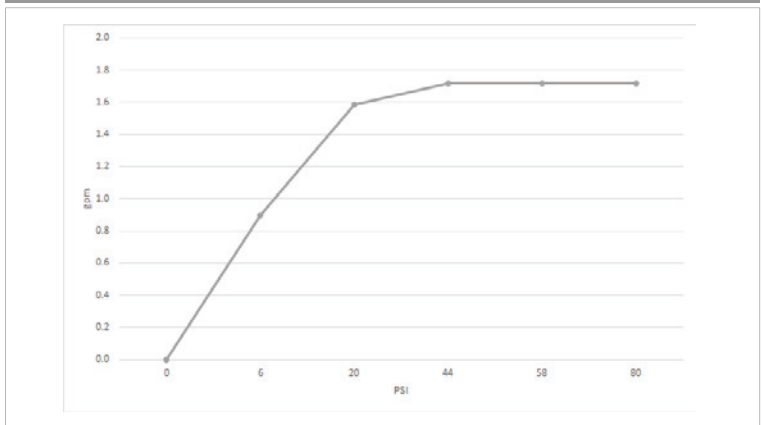

COTY

Monocomando para mesada de cocina, con pico móvil.

Código Z411.04/D9.0

Plano

*dimensiones en milímetros
*dimensiones en pulgadas

Acabados

Detalle técnico

Instalación	Sobre mesada de cocina
Material	Metal cromado
Presión de operación	0.4 a 4 bar
Peso	1,430 kg
Volumen	7,938 cm ³

Incluye

Cuerpo armado
Manguera flexible M10 (x2)
Conjunto de fijación
Conjunto de roseta

Gráfico de cálculos de operación

La medición de caudal fue realizada con la salida del cuerpo libre de restricciones.

Instalation	Deck-mounted
Material	Chrome metal
Pressure	0.4 a 4 bar
Item weight	1,430 kg
Volume	7.938 cm ³

Included

Armed set
Flexible hose M10 (x2)
Fixing set
Faucet tap set

Flow rate chart

Flow measurement was performed with body water outlet free of restrictions.