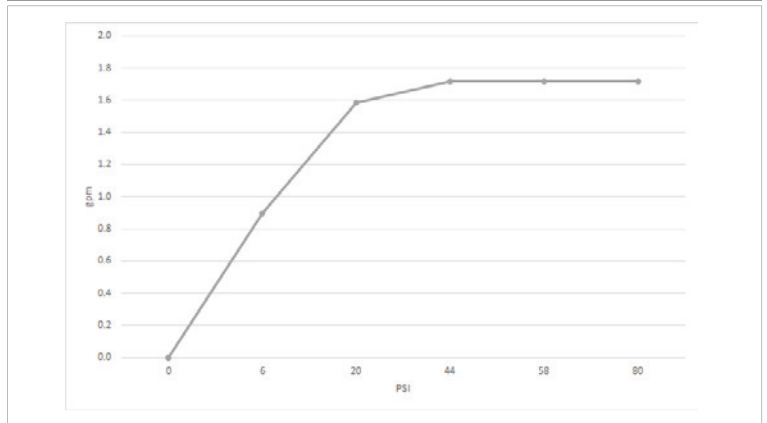

Incluye

Cuerpo armado
Manguera flexible M10 (x2)
Conjunto de fijación
Conjunto de roseta

Gráfico de cálculos de operación

La medición de caudal fue realizada con la salida del cuerpo libre de restricciones.

Instalation	Deck-mounted
Material	Chrome metal
Pressure	0.4 a 4 bar
Item weight	1,430 kg
Volume	7.938 cm ³

Included

Armed set
Flexible hose M10 (x2)
Fixing set
Faucet tap set

Flow rate chart

Flow measurement was performed with body water outlet free of restrictions.