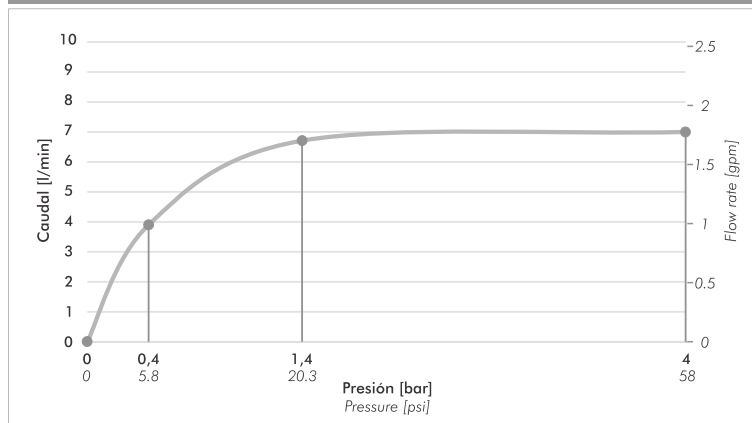

Gráfico de cálculo de operação