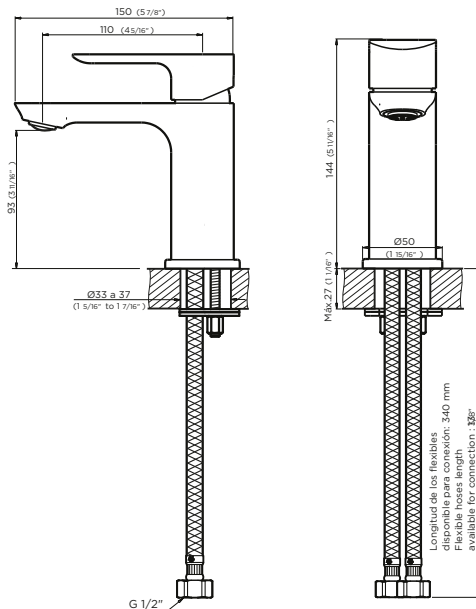

COTY

Conjunto de pia monocomando.

Code Z181/D9.0

PT

Plano

Acabamentos

Informações técnicas

Instalação	De mesa
Material	Chrome metal
Pressão de uso	0.4 a 4 bar
Peso	1,24 kg
Volume	0.002 cm³

Incluído

Conjunto armado	Kit de fixação
Flexível M10 (x2)*	Kit de rosetas

*Observação

450 mm flexível.
Essa mudança começará em março de 2025.

*dimensões em milímetros e polegadas