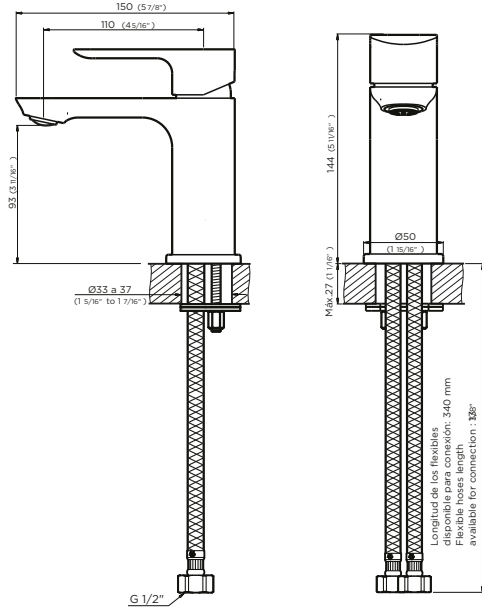

COTY

Single handle lavatory set.

Code Z181/D9.0

EN

Diagram

*dimensions in millimeters

*dimensions in inches

Finishes

Product detail

Instalation	Deck mounted
Material	Chrome metal
Pressure	0.4 a 4 bar
Item weight	1,24 kg
Volume	0.002 m³

Included

Armed set	Fixing set
Flexible hose M10 (x2)*	Faucet tap set

*Note

Flexible of 450mm.
This change will begin in March 2025.