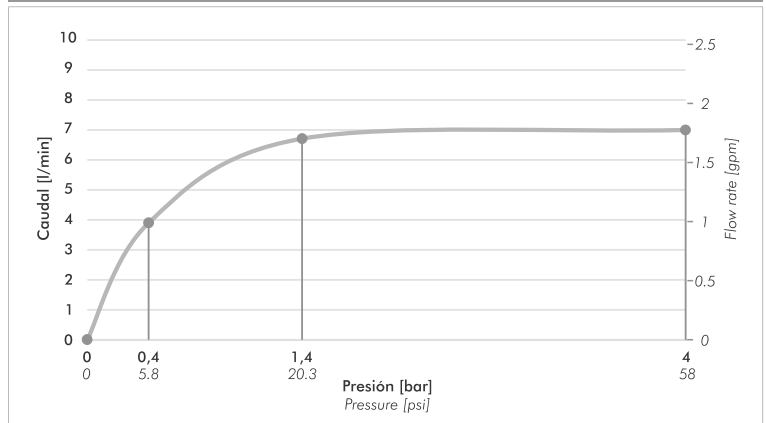

Gráfico de cálculos de operación