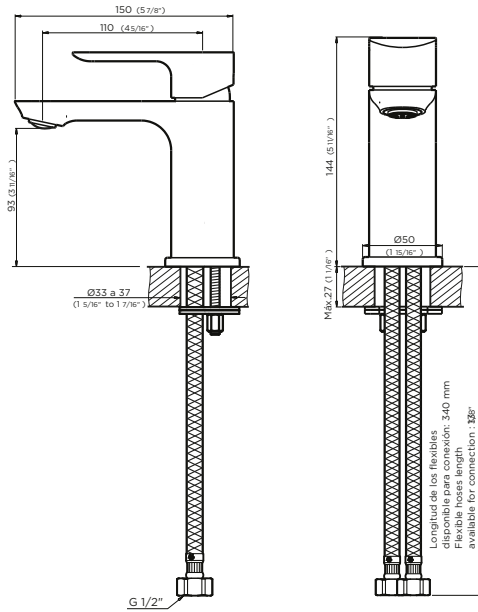

COTY

Juego monocomando para lavatorio.

Código Z181/D9.0

Plano

*dimensiones en milímetros

*dimensiones en pulgadas

Acabados

Detalle técnico

Instalación	Sobre mesada
Material	Metal cromado
Presión de operación	0.4 a 4 bar
Peso	1,24 kg
Volumen	0,002 m³

Incluye

Cuerpo armado	Conjunto de fijación
Manguera flexible M10 (x2)*	Conjunto de roseta

*Nota

Flexible de 450mm. Este cambio será a partir de Marzo 2025.