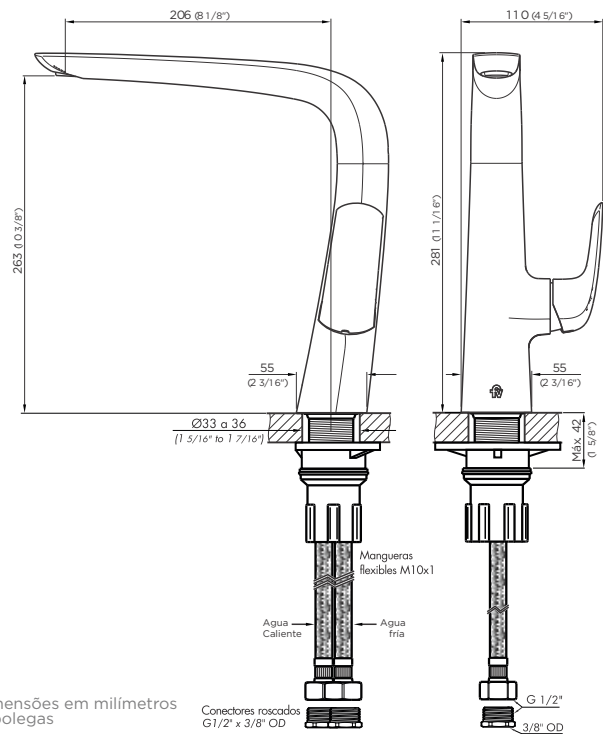

EPUYÉN

Single handle deck mount kitchen mixer with swivel spout.

Code Z411.04/L2

EN

Diagram

Finishes

Product detail

Instalation	On deck or sink
Material	Chrome metal
Pressure	0.4 a 4 bar (5.8 a 60 PSI)
Item weight	2.30 kg
Volume	0.008 m ³

Included

Armed set
Moving peak
Cold start cartridge
Fixing set with extension for thin slabs
Flexible hose M10 (x2)
Threaded connectors (x2)

Features

Efficiency

Maximum output flow under pressure 4BAR (60PSI)

ALLWAYS USE ORIGINAL FV SPARE PARTS

EPUYÉN

Monocomando para balcão de cozinha com bica móvel.

Código Z411.04/L2

Diagram

Acabamentos

Especificação técnica

Instalação	De mesa de cozinha
Composição	Metal cromado
Pressão de uso	0.4 a 5.5 m.c.a. (5.8 a 80 PSI)
Peso	2.30 kg
Volume	0.008 m ³

Incluído

Conjunto armado
Bica giratória
Cartucho de partida a frio
Conjunto de fixação para louças Slim
Flexível M10 (x2)
Conectores rosqueáveis (x2)

Características

Eficiência

Máxima pressão de funcionamento 4BAR (60PSI)