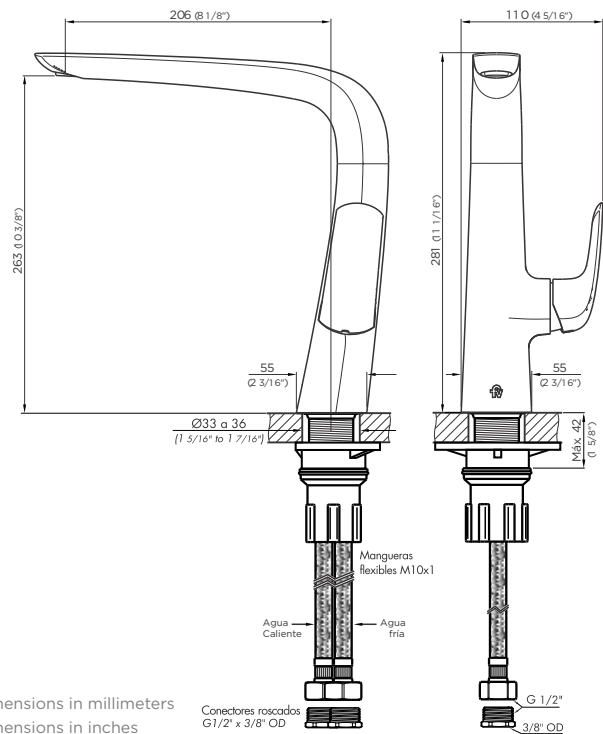

EPUYÉN

Single handle deck mount kitchen mixer with swivel spout.

Code Z411.04/L2

EN

Diagram

Finishes

Product detail

Instalation	On deck or sink
Material	Chrome metal
Pressure	0.4 a 4 bar (5.8 a 60 PSI)
Item weight	2.30 kg
Volume	0.008 m ³

Included

Armed set
Moving peak
Cold start cartridge
Fixing set with extension for thin slabs
Flexible hose M10 (x2)
Threaded connectors (x2)

Features

Efficiency

Maximum output flow under pressure 4BAR (60PSI)

ALLWAYS USE ORIGINAL FV SPARE PARTS

EPUYÉN

Monocomando para balcão de cozinha com bica móvel.

Código Z411.04/L2

Diagram

Acabamentos

Especificação técnica

Instalação	De mesa de cozinha
Composição	Metal cromado
Pressão de uso	0.4 a 5.5 m.c.a. (5.8 a 80 PSI)
Peso	2.30 kg
Volume	0.008 m ³

Incluído

Conjunto armado
Bica giratória
Cartucho de partida a frio
Conjunto de fixação para louças Slim
Flexível M10 (x2)
Conectores rosqueáveis (x2)

Características

Eficiência

Máxima pressão de funcionamento 4BAR (60PSI)