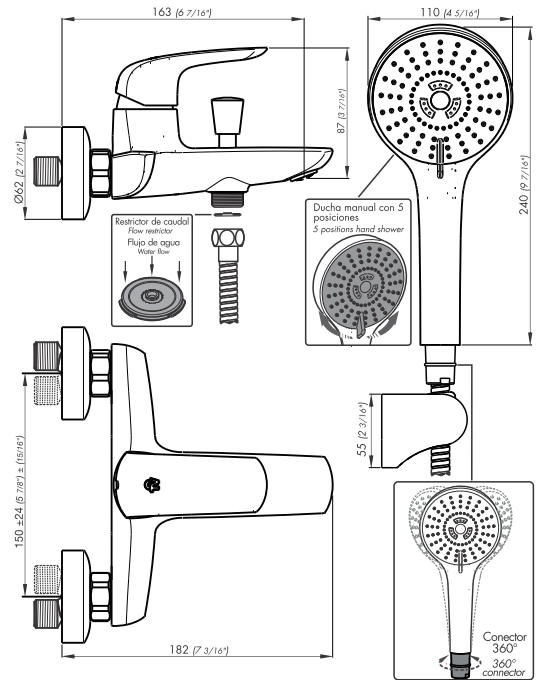

EPUYÉN

Juego monocomando externo para ducha y tina. Incluye ducha manual con tres funciones y autolimpiante. Con transferencia.

Código Z310/L2.0

ES

Plano

*dimensiones en milímetros

*dimensiones en pulgadas

Acabados

Detalle técnico

Instalación	Sobre pared
Material	Metal cromado
Presión de operación	0.4 a 5.5 bar (5.8 a 80 PSI)
Peso	2.20 kg
Volumen	0.006 m ³

Incluye

Juego armado

Ducha manual con funciones

Manguera flexible metálica con conector giratorio

Eficiencia

Caudal máximo por ducha a presión 5.5 BAR (80PSI)

Caudal máximo por pico a presión 0.4 BAR (5.8PSI)

Consumo

9.5 l/m (2.5 gpm)

7.5 l/m (2 gpm)

Características

Calidad

Finishes

Product detail

Instalation	On deck or sink
Material	Chrome metal
Pressure	0.4 a 5.5 bar (5.8 a 80 PSI)
Item weight	2.20 kg
Volume	0.006 m ³

Included

Armed set
Hand shower with functions
Flexible metal hose with connector