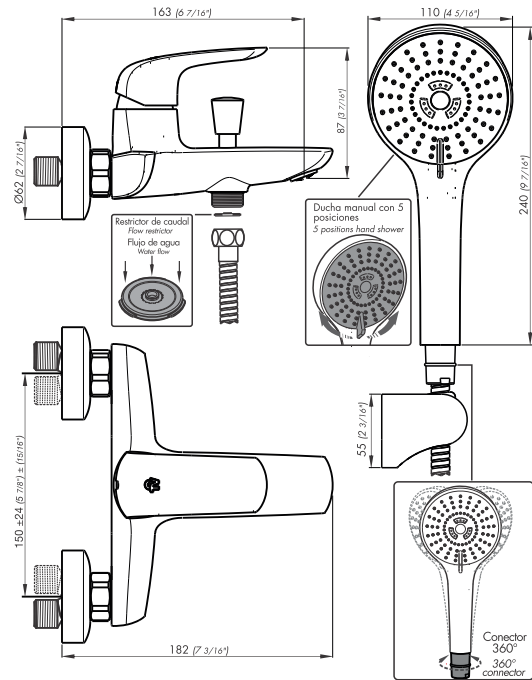

Plano

*dimensiones en milímetros e polegadas

Acabamentos

Especificação técnica

Instalação	De parede
Composição	Metal cromado
Pressão de uso	0.4 a 5.5 m.c.a. (5.8 a 80 PSI)
Peso	2.20 kg
Volume	0.006 m³

Eficiência

Eficiência	Consumo
Máxima pressão de funcionamento do chuveiro 5.5BAR (80PSI)	9.5 l/m (2.5 gpm)
Máxima pressão de funcionamento do misturador 0.4BAR (5.8PSI)	7.5 l/m (2 gpm)

Consumo

Incluído

- Conjunto armado
- Ducha manual com funções
- Flexível metálico com conector giratório