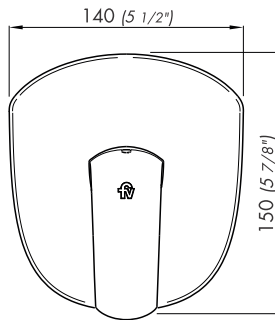

## Plano

Línea de revestimiento/Finished wall

\*dimensiones en milímetros

\*dimensiones en pulgadas

## Detalle técnico

Instalación	Sobre pared de baño
Material	Metal cromado
Presión de operación	0.4 a 5.5 bar (5.8 a 80 PSI)
Peso	-----
Volumen	0.003 m <sup>3</sup>