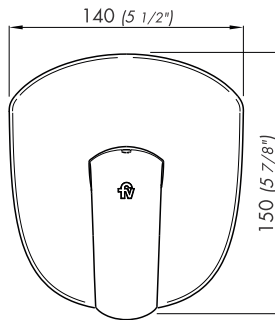

## Detalle técnico

Instalación	Sobre pared de baño
Material	Metal cromado
Presión de operación	0.4 a 5.5 bar (5.8 a 80 PSI)
Peso	-----
Volumen	0.003 m <sup>3</sup>

## Product detail

Instalation	On bathroom wall
Material	Chrome metal
Pressure	0.4 a 5.5 bar (5.8 a 80 PSI)
Item weight	-----
Volume	0.003 m <sup>3</sup>

## Features

\*dimensions in millimeters

\*dimensions in inches

## Plano

Línea de revestimiento/Finished wall

\*dimensiones en milímetros e polegas