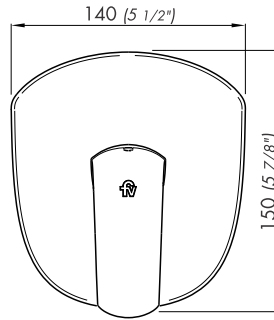

## Detalle técnico

Instalación	Sobre pared de baño
Material	Metal cromado
Presión de operación	0.4 a 5.5 bar (5.8 a 80 PSI)
Peso	-----
Volumen	0.003 m <sup>3</sup>

## Diagram