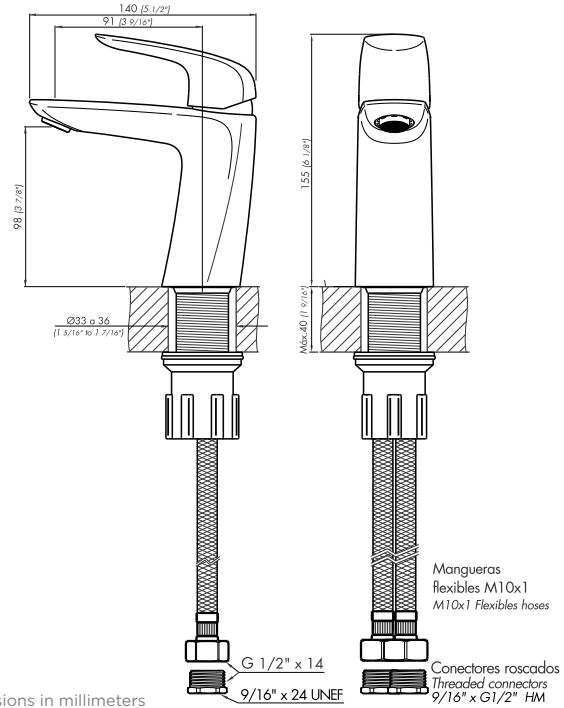

Detalle técnico

Instalación	Sobre cubierta o lavamanos
Material	Metal cromado
Presión de operación	0.4 a 4 bar (5.8 a 60 PSI)
Peso	1.40 kg
Volumen	0.003 m ³

Incluye

Juego armado
Conjunto de fijación
Manguera flexible M10 (x2)
Conectores roscados (x2)

*dimensions in millimeters

*dimensions in inches

Finishes

Product detail

Instalation	On deck or sink
Material	Chrome metal
Pressure	0.4 a 4 bar
Item weight	1,40 kg
Volume	0.003 m ³

Included

Armed set
Fixing set
Flexible hose M10 (x2)
Threaded connectors (x2)

Plano

*dimensions in millimeters
*dimensões em milímetros e polegas

Acabamentos

Especificação técnica

Instalação	De mesa
Composição	Metal cromado
Pressão de uso	0.4 a 4 m.c.a.
Peso	1,40 kg
Volume	0.003 m ³