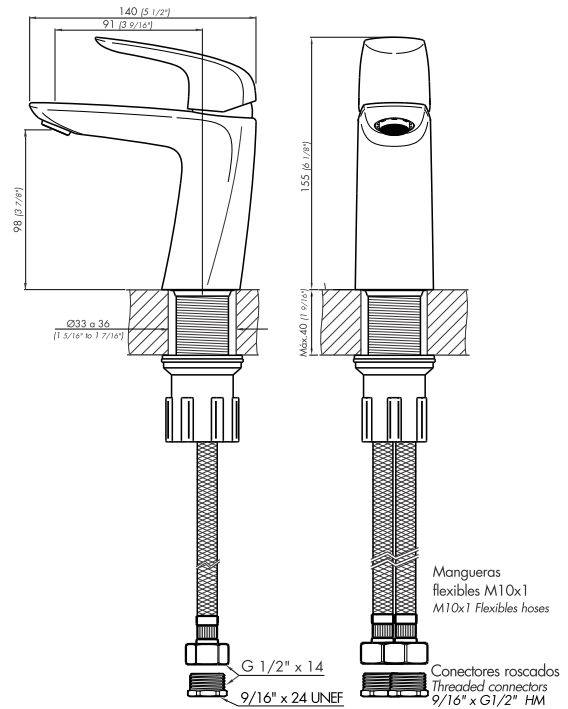

EPUYÉN

Monocomando para lavatorio.

Código Z181/L2.0

ES

Plano

*dimensiones en milímetros

*dimensiones en pulgadas

Acabados

Detalle técnico

Instalación	Sobre cubierta o lavamanos
Material	Metal cromado
Presión de operación	0.4 a 4 bar (5.8 a 60 PSI)
Peso	1.40 kg
Volumen	0.003 m ³

Incluye

Juego armado
Conjunto de fijación
Manguera flexible M10 (x2)
Conectores roscados (x2)

*dimensions in millimeters

*dimensions in inches

Finishes

Product detail

Instalation	On deck or sink
Material	Chrome metal
Pressure	0.4 a 4 bar
Item weight	1,40 kg
Volume	0.003 m ³

Included

Armed set
Fixing set
Flexible hose M10 (x2)
Threaded connectors (x2)

Plano

*dimensions in millimeters
*dimensões em milímetros e polegas

Acabamentos

Especificação técnica

Instalação	De mesa
Composição	Metal cromado
Pressão de uso	0.4 a 4 m.c.a.
Peso	1,40 kg
Volume	0.003 m ³