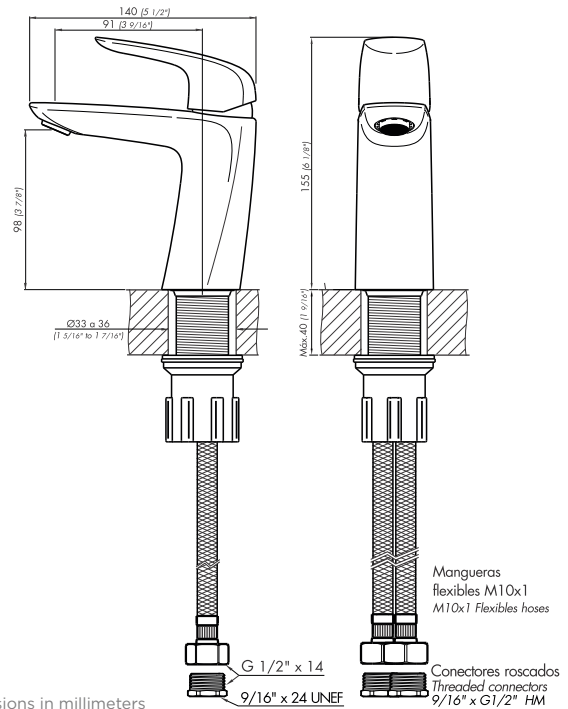

Detalle técnico

Instalación	Sobre cubierta o lavamanos
Material	Metal cromado
Presión de operación	0.4 a 4 bar (5.8 a 60 PSI)
Peso	1.40 kg
Volumen	0.003 m ³

Incluye

Juego armado
Conjunto de fijación
Manguera flexible M10 (x2)
Conectores roscados (x2)

*dimensions in millimeters

*dimensions in inches

Finishes

Product detail

Instalation	On deck or sink
Material	Chrome metal
Pressure	0.4 a 4 bar
Item weight	1,40 kg
Volume	0.003 m ³

Included

Armed set
Fixing set
Flexible hose M10 (x2)
Threaded connectors (x2)

Plano

*dimensions in millimeters
*dimensões em milímetros e polegas

Acabamentos

Especificação técnica

Instalação	De mesa
Composição	Metal cromado
Pressão de uso	0.4 a 4 m.c.a.
Peso	1,40 kg
Volume	0.003 m ³

Eficiência

Máxima pressão de funcionamento 4BAR (60PSI ou 40mca)

Consumo

8.3 l/m (2.2 gpm)

Incluído

- Conjunto armado
- Conjunto de fixação
- Flexível M10 (x2)
- Conectores rosqueáveis (x2)

Características

+Info