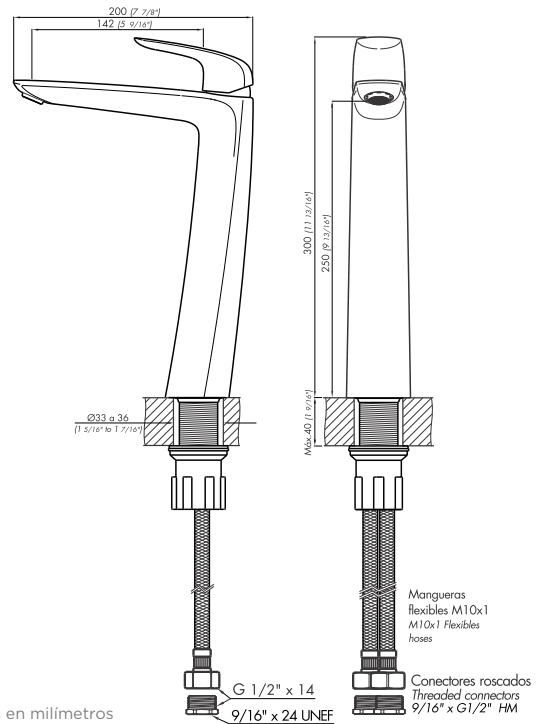

EPUYÉN

Monocomando alto para lavatorio vessel.

Código Z181.02/L2.0

Plano

*dimensiones en milímetros
*dimensiones en pulgadas

Acabados

Detalle técnico

Instalación	Sobre cubierta o lavamanos
Material	Metal cromado
Presión de operación	0.4 a 4 bar (5.8 a 60 PSI)
Peso	2.55 kg
Volumen	0.008 m ³

Incluye

Juego armado
Conjunto de fijación
Manguera flexible M10 (x2)
Conectores roscados (x2)

Eficiencia

Caudal máximo de salida
a presión de 4BAR (60PSI)

Consumo

8.3 l/m (2.2 gpm)

Características

+Info

Instalation	On deck or sink
Material	Chrome metal
Pressure	0.4 a 4 bar
Item weight	2,55 kg
Volume	0.008 m ³

Included

Armed set
Fixing set
Flexible hose M10 (x2)
Threaded connectors (x2)

Efficiency

Maximum output flow
under pressure 4BAR (60PSI)

Instalação	De mesa
Composição	Metal cromado
Pressão de uso	0.4 a 4 m.c.a.
Peso	2,55 kg
Volume	0.003 m ³

Eficiência

Máxima pressão de funcionamento 4BAR (60PSI)

Consumo

8.3 l/m (2.2 gpm)

Incluído

- Conjunto armado
- Conjunto de fixação
- Flexível M10 (x2)
- Conectores rosqueáveis (x2)