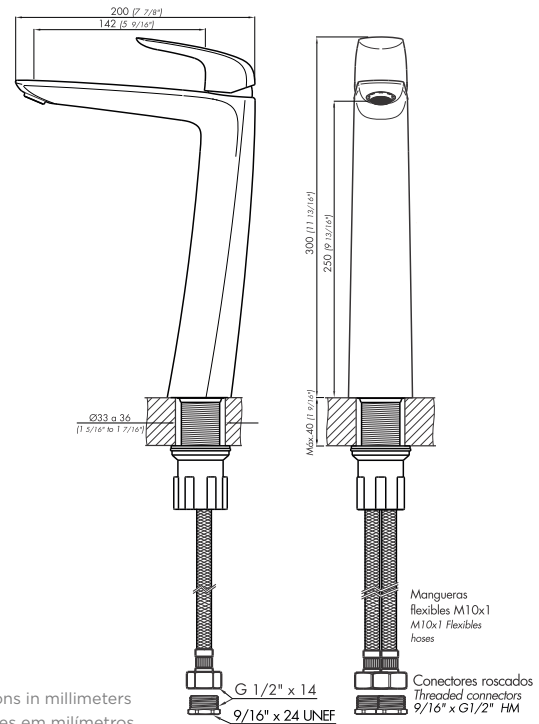

Incluye

Juego armado
Conjunto de fijación
Manguera flexible M10 (x2)
Conectores roscados (x2)

Eficiencia

Caudal máximo de salida
a presión de 4BAR (60PSI)

Consumo

8.3 l/m (2.2 gpm)

Características

+Info

Instalation	On deck or sink
Material	Chrome metal
Pressure	0.4 a 4 bar
Item weight	2,55 kg
Volume	0.008 m ³

Included

Armed set
Fixing set
Flexible hose M10 (x2)
Threaded connectors (x2)

Efficiency

Maximum output flow
under pressure 4BAR (60PSI)

ALLWAYS USE
ORIGINAL
FV SPARE
PARTS

EPUYÉN

Monocomando de mesa bica alta para lavatório.

Code Z181.02/L2.0

Diagram

*dimensions in millimeters
*dimensões em milímetros e polegas

Acabamentos

Especificação técnica

Instalação	De mesa
Composição	Metal cromado
Pressão de uso	0.4 a 4 m.c.a.
Peso	2,55 kg
Volume	0.003 m ³

Eficiência

Máxima pressão de funcionamento 4BAR (60PSI)

Consumo

8.3 l/m (2.2 gpm)

Incluído

- Conjunto armado
- Conjunto de fixação
- Flexível M10 (x2)
- Conectores rosqueáveis (x2)