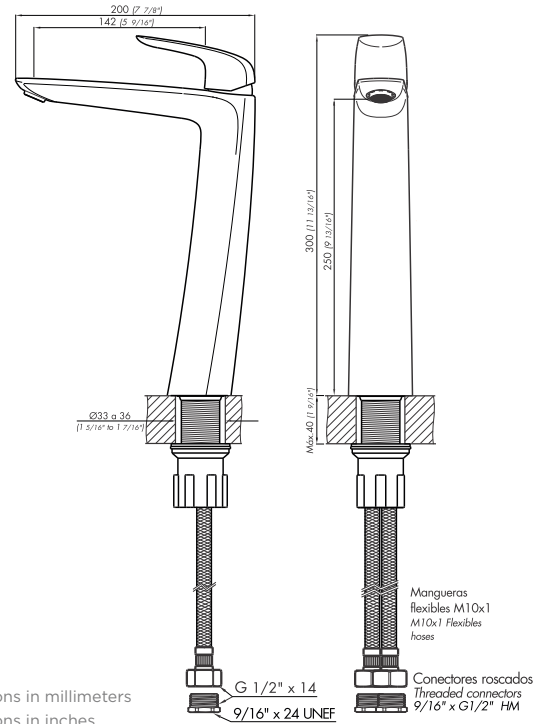

Incluye

Juego armado
Conjunto de fijación
Manguera flexible M10 (x2)
Conectores roscados (x2)

Eficiencia

Caudal máximo de salida
a presión de 4BAR (60PSI)

Consumo

8.3 l/m (2.2 gpm)

Características

+Info

UTILIZA
SIEMPRE
REPUESTOS
ORIGINALES
FV

EPUYÉN

Vessel height, single handle lavatory set.

Code Z181.02/L2.0

EN

Diagram

Finishes

Product detail

Instalation	On deck or sink
Material	Chrome metal
Pressure	0.4 a 4 bar
Item weight	2,55 kg
Volume	0.008 m ³

Included

Armed set
Fixing set
Flexible hose M10 (x2)
Threaded connectors (x2)

Efficiency

Maximum output flow
under pressure 4BAR (60PSI)

Instalação	De mesa
Composição	Metal cromado
Pressão de uso	0.4 a 4 m.c.a.
Peso	2,55 kg
Volume	0.003 m ³

Eficiência

Máxima pressão de funcionamento 4BAR (60PSI)

Consumo

8.3 l/m (2.2 gpm)

Incluído

- Conjunto armado
- Conjunto de fixação
- Flexível M10 (x2)
- Conectores rosqueáveis (x2)