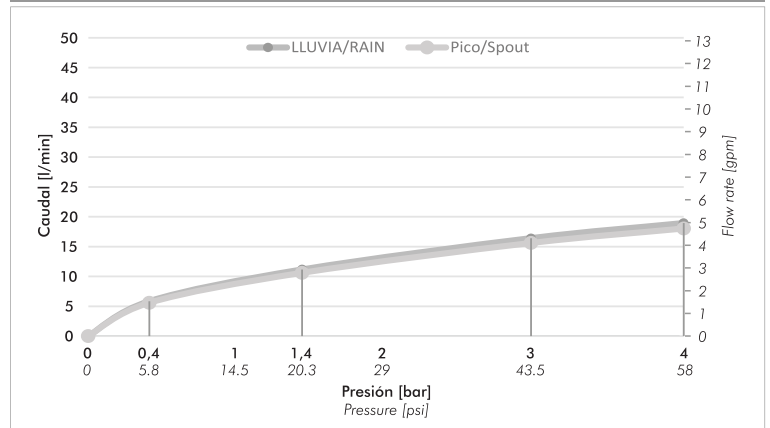

Gráfico de cálculos de operación

+Info

Nosotros

Bernardo de Irigoyen 1053 - B1604AFC
Florida - Pcia. de Buenos Aires - Argentina
Tel.: +54 (011) 4730-5300

Contacto

Web: www.grupofv.com
E-mail: contacto@grupofv.com

Grupofvoficial grupofvoficial

UTILIZA
SIEMPRE
REPUESTOS
ORIGINALES
FV