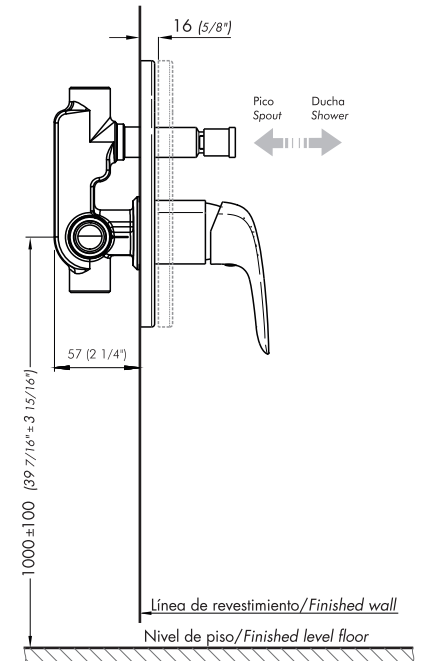

EPUYÉN

Mezclador monocomando para ducha con transferencia.

Código Z106.05/L2.0

Plano

*dimensiones en milímetros

*dimensiones en pulgadas

Acabados

Detalle técnico

Instalación	embutido
Material	Metal cromado
Presión de operación	0.4 a 4 bar
Peso	-----
Volumen	0.003 m ³

Incluye

Cuerpo armado
Tapa vista
Manija completa
Folleto
Base

Características

Calidad

Durabilidad
Grifería

EPUYÉN

Single-lever shower mixer with transfer.

Code Z106.05/L2.0

EN

Diagram

*dimensions in millimeters

*dimensions in inches

Finishes

Product detail

Instalation	On bathroom wall
Material	Chrome metal
Pressure	0.4 a 4 bar
Item weight	-----
Volume	0.003 m ³

Included

Body
Fixing set for visible cover
Complete Handle
Brochure
Base

Flow rate chart