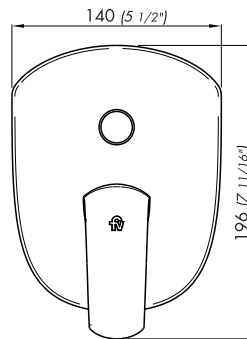

EPUYÉN

Mezclador monocomando para ducha con transferencia.

Código Z106.05/L2.0

Plano

*dimensiones en milímetros

*dimensiones en pulgadas

Acabados

Detalle técnico

Instalación	embutido
Material	Metal cromado
Presión de operación	0.4 a 4 bar
Peso	-----
Volumen	0.003 m ³

Incluye

Cuerpo armado
Tapa vista
Manija completa
Folleto
Base

Características

Calidad

Durabilidad
Grifería

EPUYÉN

Single-lever shower mixer with transfer.

Code Z106.05/L2.0

EN

Diagram

*dimensions in millimeters

*dimensions in inches

Finishes

Product detail

Instalation	On bathroom wall
Material	Chrome metal
Pressure	0.4 a 4 bar
Item weight	-----
Volume	0.003 m ³

Included

Body
Fixing set for visible cover
Complete Handle
Brochure
Base

Flow rate chart