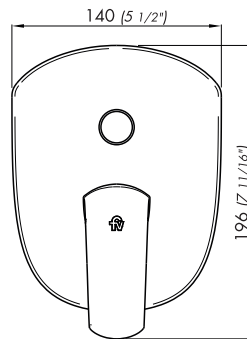

Instalación	embutido
Material	Metal cromado
Presión de operación	0.4 a 4 bar
Peso	-----
Volumen	0.003 m ³

Incluye

Cuerpo armado
Tapa vista
Manija completa
Folleto
Base

Características

Calidad

Durabilidad
Grifería

EPUYÉN

Single-lever shower mixer with transfer.

Code Z106.05/L2.0

EN

Diagram

*dimensions in millimeters

*dimensions in inches

Finishes

Product detail

Instalation	On bathroom wall
Material	Chrome metal
Pressure	0.4 a 4 bar
Item weight	-----
Volume	0.003 m ³

Included

Body
Fixing set for visible cover
Complete Handle
Brochure
Base

Flow rate chart