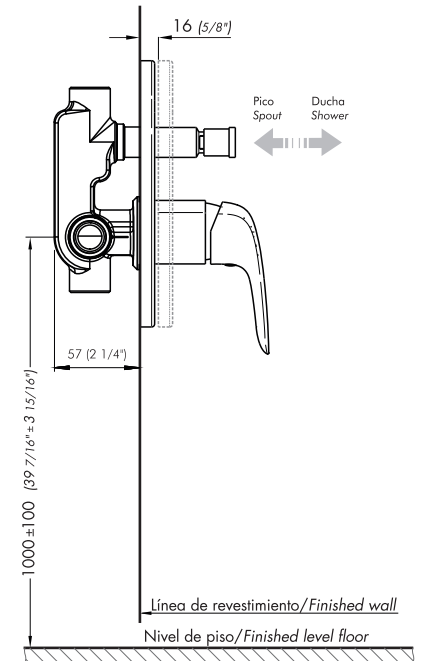

EPUYÉN

Mezclador monocomando para ducha con transferencia.

Código Z106.05/L2.0

Plano

*dimensiones en milímetros

*dimensiones en pulgadas

Acabados

Detalle técnico

Instalación	embutido
Material	Metal cromado
Presión de operación	0.4 a 4 bar
Peso	-----
Volumen	0.003 m ³

Incluye

Cuerpo armado
Tapa vista
Manija completa
Folleto
Base

Características

Calidad

Durabilidad
Grifería

EPUYÉN

Single-lever shower mixer with transfer.

Code Z106.05/L2.0

EN

Diagram

*dimensions in millimeters

*dimensions in inches

Finishes

Product detail

Instalation	On bathroom wall
Material	Chrome metal
Pressure	0.4 a 4 bar
Item weight	-----
Volume	0.003 m ³

Included

Body
Fixing set for visible cover
Complete Handle
Brochure
Base

Flow rate chart