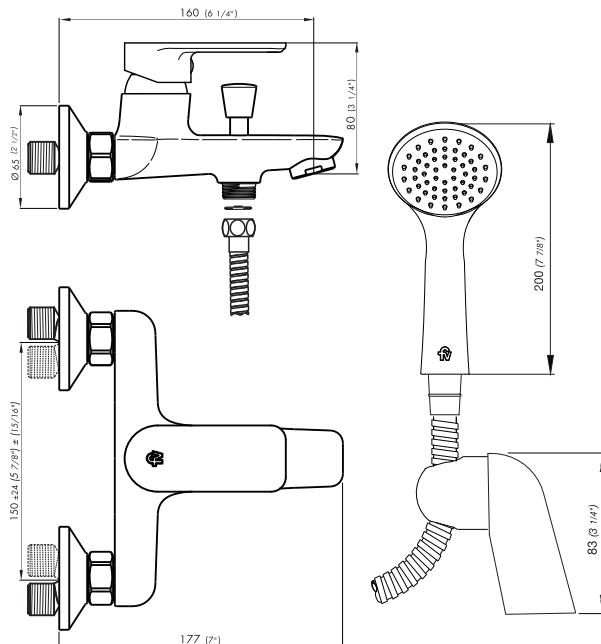

FRIDA

Juego monocomando exterior de pared, para ducha y bañera, con transferencia y ducha manual incluida.

Código Z310/M7

ES

Plano

*dimensiones en milímetros
*dimensiones en pulgadas

Acabados

Detalle técnico

Instalación	Sobre pared
Material	Metal cromado
Presión de operación	0.4 a 4.0 bar

Incluye

Cuerpo armado
Folleto
Manguera
Soporte de ducha manual
Ducha manual
Conjunto excéntrico con roseta (x2)

Gráfico de cálculos de operación

FRIDA

Single handle shower/bath wall mount mixer, with eccentric couplings, diverter valve, with hand shower included.

Code Z310/M7

EN

Diagram

*dimensions in millimeters
*dimensions in inches

Finishes

Product detail

Instalation	Wall mounted
Material	Chrome metal
Pressure	0.4 a 4.0 bar

Included

Armed set
Brochure
Hose
Handheld shower holder
Hand shower
Eccentric set with rosette (x2)

Flow rate chart

Flow measurement was performed with body water outlet free of restrictions.