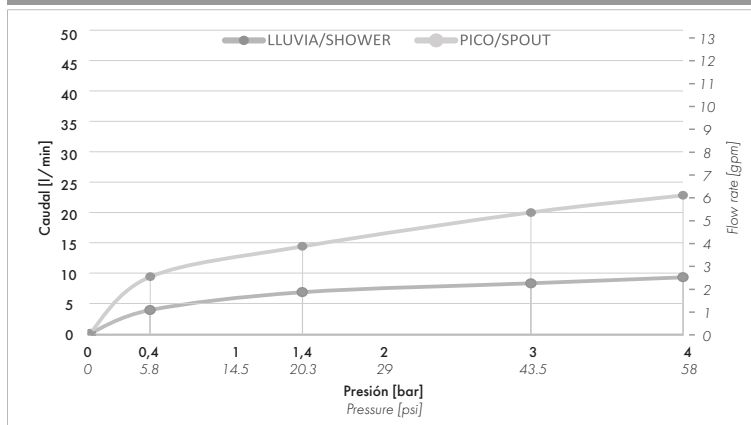

FRIDA

Juego monocomando exterior de pared, para ducha y bañera, con transferencia y ducha manual incluida.

Código Z310/M7

ES

Plano

*dimensiones en milímetros
*dimensiones en pulgadas

Acabados

Detalle técnico

Instalación	Sobre pared
Material	Metal cromado
Presión de operación	0.4 a 4.0 bar

Incluye

Cuerpo armado
Folleto
Manguera
Soporte de ducha manual
Ducha manual
Conjunto excéntrico con roseta (x2)

Gráfico de cálculos de operación

La medición de caudal fue realizada con la salida del cuerpo libre de restricciones.

Características

Nosotros

Bernardo de Irigoyen 1053 - B1604AFC
Florida - Pcia. de Buenos Aires - Argentina
Tel.: +54 (011) 4730-5300

Instalation	Wall mounted
Material	Chrome metal
Pressure	0.4 a 4.0 bar

Included

Armed set
Brochure
Hose
Handheld shower holder
Hand shower
Eccentric set with rosette (x2)

Flow rate chart

Flow measurement was performed with body water outlet free of restrictions.