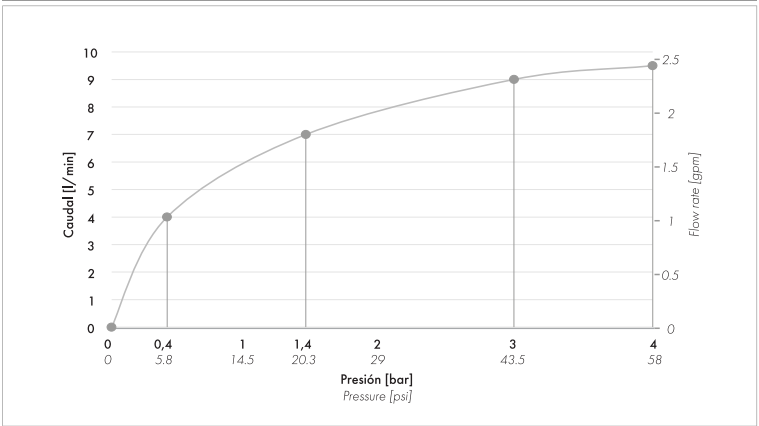

FRIDA

Juego monocomando exterior pared, para ducha, con ducha manual incluida

Código Z311/M7

Plano

*dimensiones en milímetros

*dimensiones en pulgadas

Acabados

Detalle técnico

Instalación	Sobre pared
Material	Metal cromado
Presión de operación	0.4 a 4 bar

Incluye

Cuerpo armado
Folleto
Manguera
Soporte de ducha manual
Ducha manual
Conjunto excéntrico con roseta (x2)

Gráfico de cálculos de operación

La medición de caudal fue realizada con la salida del cuerpo libre de restricciones.

Características

- Calidad
- Durabilidad Grifería
- Easy clean
- Producto Completo
- Vida Útil
- Fácil Instalación

Nosotros

Product detail

Instalation	Wallmounted
Material	Chrome metal
Pressure	0.4 a 4 bar

Included

Armed set
Brochure
Hose
Handheld shower holder
Hand shower
Eccentric set with rosette (x2)

Flow rate chart

Flow measurement was performed with body water outlet free of restrictions.