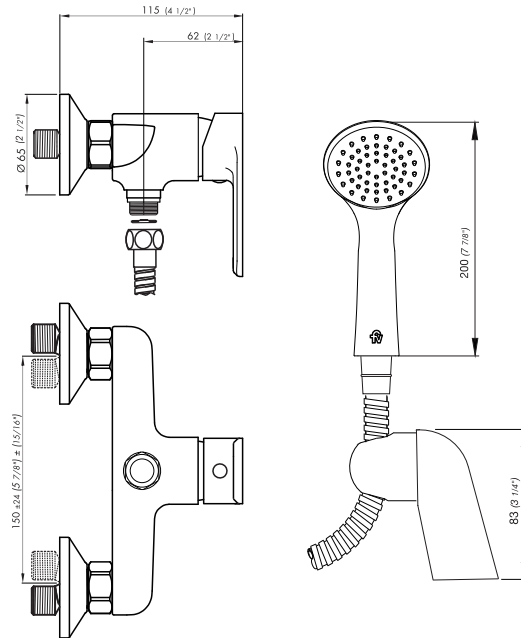

FRIDA

Juego monocomando exterior pared, para ducha, con ducha manual incluida

Código Z311/M7

Plano

*dimensiones en milímetros

*dimensiones en pulgadas

Acabados

Detalle técnico

Instalación	Sobre pared
Material	Metal cromado
Presión de operación	0.4 a 4 bar

Incluye

Cuerpo armado
Folleto
Manguera
Soporte de ducha manual
Ducha manual
Conjunto excéntrico con roseta (x2)

Gráfico de cálculos de operación

UTILIZA SIEMPRE REPUESTOS ORIGINALES FV

FRIDA

Single handle shower wall mount mixer, with eccentric couplings.
Hand shower included

Code Z311/M7

EN

Diagram

*dimensions in millimeters
*dimensions in inches

Finishes

Product detail

Instalation	Wallmounted
Material	Chrome metal
Pressure	0.4 a 4 bar

Included

Armed set
Brochure
Hose
Handheld shower holder
Hand shower
Eccentric set with rosette (x2)

Flow rate chart

Flow measurement was performed with body water outlet free of restrictions.