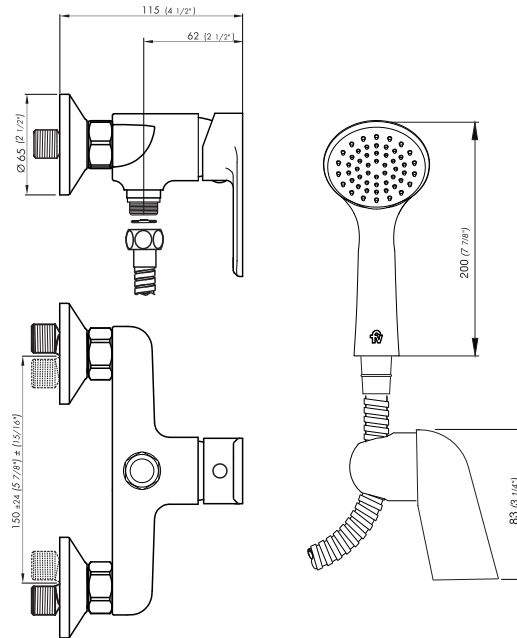

FRIDA

Juego monocomando exterior pared, para ducha, con ducha manual incluida

Código Z311/M7

Plano

*dimensiones en milímetros

*dimensiones en pulgadas

Acabados

Detalle técnico

Instalación	Sobre pared
Material	Metal cromado
Presión de operación	0.4 a 4 bar

Incluye

Cuerpo armado
Folleto
Manguera
Soporte de ducha manual
Ducha manual
Conjunto excéntrico con roseta (x2)

Gráfico de cálculos de operación

UTILIZA SIEMPRE REPUESTOS ORIGINALES FV

FRIDA

Single handle shower wall mount mixer, with eccentric couplings.
Hand shower included

Code Z311/M7

EN

Diagram

*dimensions in millimeters
*dimensions in inches

Finishes

Product detail

Instalation	Wallmounted
Material	Chrome metal
Pressure	0.4 a 4 bar

Included

Armed set
Brochure
Hose
Handheld shower holder
Hand shower
Eccentric set with rosette (x2)

Flow rate chart

Flow measurement was performed with body water outlet free of restrictions.