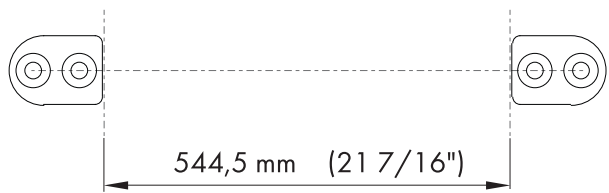

Contacto

Web: www.grupofv.com
E-mail: contacto@grupofv.com
Facebook: [Grupofvoficial](#) Instagram: [grupofvoficial](#)

UTILIZA SIEMPRE REPUESTOS ORIGINALES FV

COTY

Towel bar.

Code Z164/D9

Diagram

*dimensions in millimeters
 *dimensions in inches