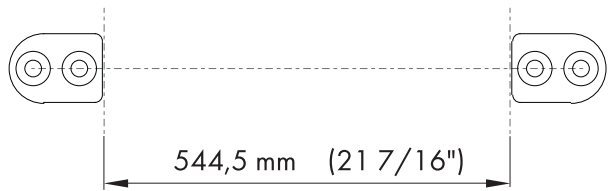

COTY

Toallero barral.

Código Z164/D9

ES

Plano

*dimensions in millimeters
*dimensions in inches

Acabados

Detalle técnico