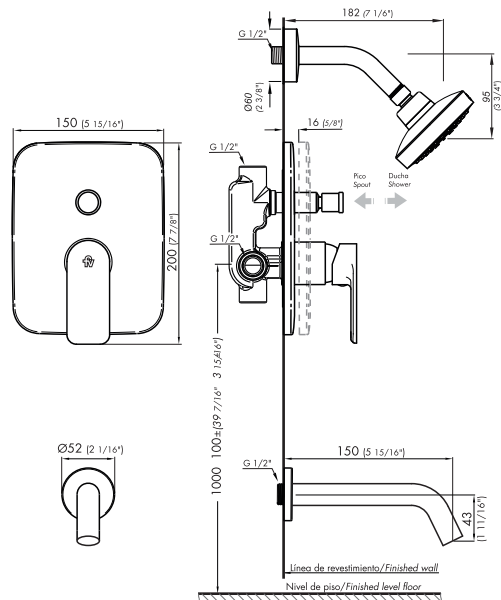

Detalle técnico

Instalación	Sobre pared
Material	Metal cromado
Presión de operación	0.4 a 4 bar
Peso	1 kg
Volumen	-- cm ³

Incluye

Cuerpo armado	Roseta para ducha
Manija armada	Pico salida
Tapa vista	Roseta para pico
Folleto	
Cabezal de ducha	

Gráfico de cálculos de operación

La medición de caudal fue realizada con la salida del cuerpo libre de restricciones.

Características

Nosotros

Bernardo de Irigoyen 1053 - B1604AFC
Florida - Pcia. de Buenos Aires - Argentina
Tel.: +54 (011) 4730-5300

Diagram

*dimensions in millimeters
*dimensions in inches

Finishes

Product detail

Instalation	wall mounted
Material	Chrome metal
Operating pressure	0.4 a 4 bar
Weight	1 kg
Volume	-- cm ³

Included

Armed body	Shower rosette
Armed handle	Output peak
Cover view	Spout rosette
Brochure	
Shower head	

Flow rate chart

Flow measurement was performed with body water outlet free of restrictions.

Features

About us

Bernardo de Irigoyen 1053 - B1604AFC
Florida - Pcia. de Buenos Aires - Argentina
Tel.: +54 (011) 4730-5300