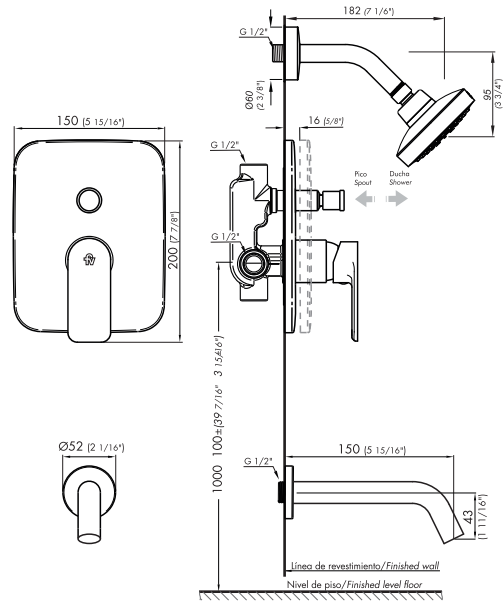

FRIDA

Juego monocomando para ducha y bañera, incluye ducha.

Código Z106/M7

ES

Plano

*dimensiones en milímetros

*dimensiones en pulgadas

Acabados

Detalle técnico

Instalación	Sobre pared
Material	Metal cromado
Presión de operación	0.4 a 4 bar
Peso	1 kg
Volumen	-- cm ³

Incluye

Cuerpo armado	Roseta para ducha
Manija armada	Pico salida
Tapa vista	Roseta para pico
Folleto	
Cabezal de ducha	

Gráfico de cálculos de operación

La medición de caudal fue realizada con la salida del cuerpo libre de restricciones.

Características

Nosotros

Bernardo de Irigoyen 1053 - B1604AFC
Florida - Pcia. de Buenos Aires - Argentina
Tel.: +54 (011) 4730-5300

Diagram

*dimensions in millimeters
*dimensions in inches

Finishes

Product detail

Instalation	wall mounted
Material	Chrome metal
Operating pressure	0.4 a 4 bar
Weight	1 kg
Volume	-- cm ³

Included

Armed body	Shower rosette
Armed handle	Output peak
Cover view	Spout rosette
Brochure	
Shower head	