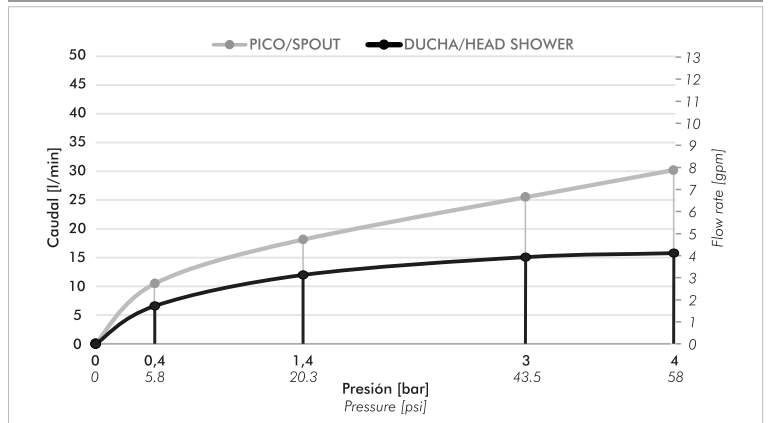

FRIDA

Juego monocomando para ducha y bañera, incluye ducha.

Código Z106/M7

ES

Plano

*dimensiones en milímetros

*dimensiones en pulgadas

Acabados

Detalle técnico

Instalación	Sobre pared
Material	Metal cromado
Presión de operación	0.4 a 4 bar
Peso	1 kg
Volumen	-- cm ³

Incluye

Cuerpo armado	Roseta para ducha
Manija armada	Pico salida
Tapa vista	Roseta para pico
Folleto	
Cabezal de ducha	

Gráfico de cálculos de operación

La medición de caudal fue realizada con la salida del cuerpo libre de restricciones.

Características

Nosotros

Bernardo de Irigoyen 1053 - B1604AFC
Florida - Pcia. de Buenos Aires - Argentina
Tel.: +54 (011) 4730-5300

Diagram

*dimensions in millimeters
*dimensions in inches

Finishes

Product detail

Instalation	wall mounted
Material	Chrome metal
Operating pressure	0.4 a 4 bar
Weight	1 kg
Volume	-- cm ³

Included

Armed body	Shower rosette
Armed handle	Output peak
Cover view	Spout rosette
Brochure	
Shower head	