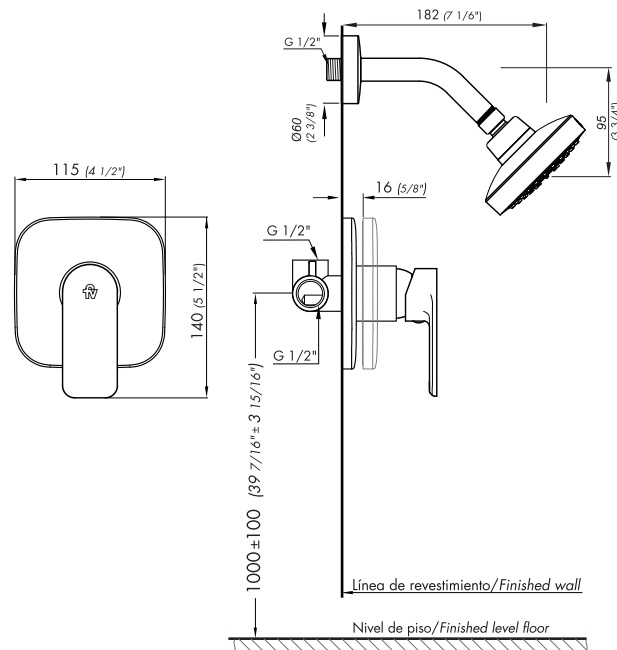

FRIDA

Juego monocomando para ducha, incluye ducha.

Código Z108/M7.0

Plano

*dimensiones en milímetros

*dimensiones en pulgadas

Acabados

Detalle técnico

Instalación	Sobre pared
Material	Metal cromado
Presión de operación	0.4 a 4 bar
Peso	1 kg
Volumen	-- cm ³

Incluye

Cuerpo armado
Manija armada
Tapa vista
Folleto

Gráfico de cálculos de operación

La medición de caudal fue realizada con la salida del cuerpo libre de restricciones.

UTILIZA
SIEMPRE
REPUESTOS
ORIGINALES
FV

FRIDA

Single handle shower set, shower included.

Code Z108/M7.0

EN

Diagram

*dimensions in millimeters

*dimensions in inches

Finishes

Product detail

Installation	wall mounted
Material	Chrome metal
Operating pressure	0.4 a 4 bar
Weight	1 kg
Volume	-- cm ³

Included

Armed body
Armed handle
Cover view
Brochure

Flow rate chart

Flow measurement was performed with body water outlet free of restrictions.