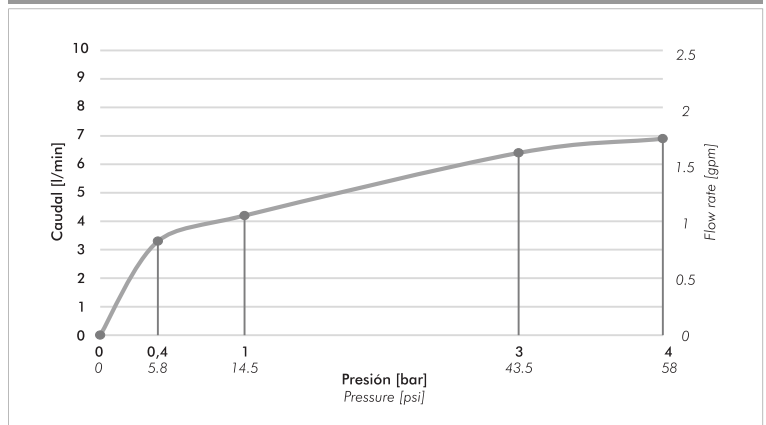

FRIDA

Juego monocomando para ducha, incluye ducha.

Código Z108/M7.0

Plano

*dimensiones en milímetros

*dimensiones en pulgadas

Acabados

Detalle técnico

Instalación	Sobre pared
Material	Metal cromado
Presión de operación	0.4 a 4 bar
Peso	1 kg
Volumen	-- cm ³

Incluye

Cuerpo armado
Manija armada
Tapa vista
Folleto

Gráfico de cálculos de operación

La medición de caudal fue realizada con la salida del cuerpo libre de restricciones.