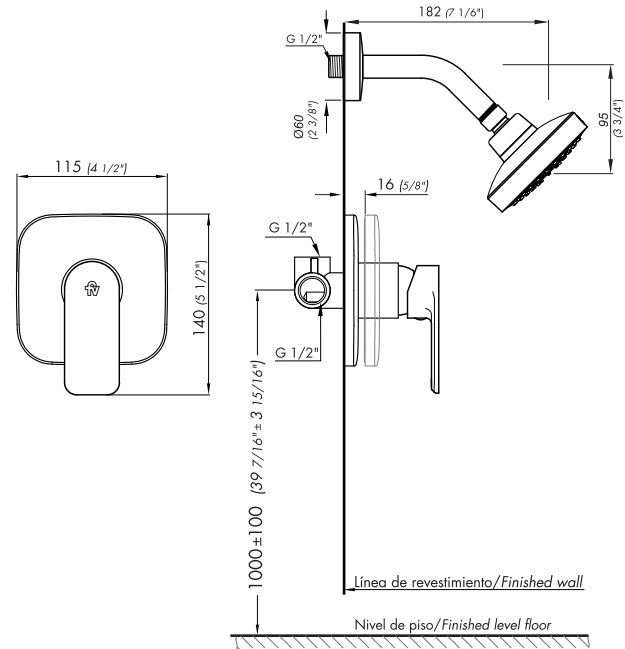

FRIDA

Juego monocomando para ducha, incluye ducha.

Código Z108/M7.0

Plano

*dimensiones en milímetros

*dimensiones en pulgadas

Acabados

Detalle técnico

Instalación	Sobre pared
Material	Metal cromado
Presión de operación	0.4 a 4 bar
Peso	1 kg
Volumen	-- cm ³

Incluye

Cuerpo armado
Manija armada
Tapa vista
Folleto

Gráfico de cálculos de operación

La medición de caudal fue realizada con la salida del cuerpo libre de restricciones.

UTILIZA
SIEMPRE
REPUESTOS
ORIGINALES
FV

FRIDA

Single handle shower set, shower included.

Code Z108/M7.0

EN

Diagram

*dimensions in millimeters

*dimensions in inches

Finishes

Product detail

Installation	wall mounted
Material	Chrome metal
Operating pressure	0.4 a 4 bar
Weight	1 kg
Volume	-- cm ³

Included

Armed body
Armed handle
Cover view
Brochure

Flow rate chart

Flow measurement was performed with body water outlet free of restrictions.