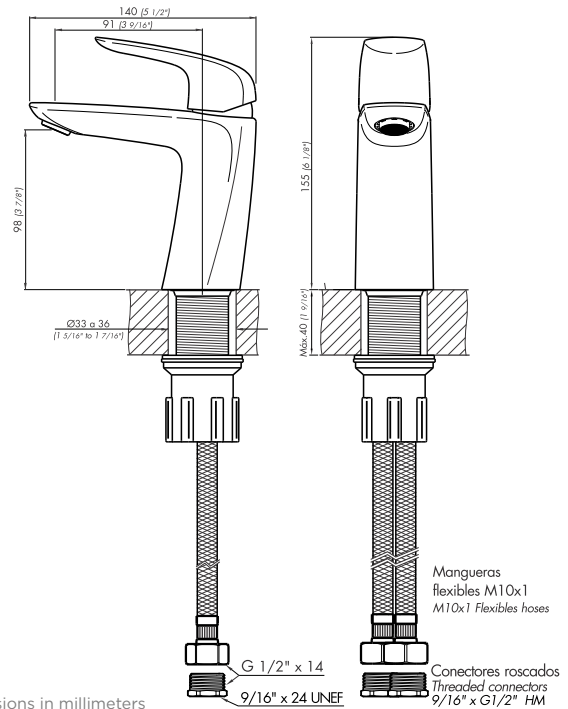

EPUYÉN

Monocomando para lavatorio.

Código Z181/L2.0

Plano

*dimensiones en milímetros
*dimensiones en pulgadas

Acabados

Detalle técnico

Instalación	Sobre cubierta o lavamanos
Material	Metal cromado
Presión de operación	0.4 a 4 bar (5.8 a 60 PSI)
Peso	1.40 kg
Volumen	0.003 m ³

Incluye

Juego armado
Conjunto de fijación
Manguera flexible M10 (x2)
Conectores roscados (x2)

Eficiencia

Caudal máximo de salida a presión de 4BAR (60PSI)

Consumo

8.3 l/m (2.2 gpm)

Características

+Info

UTILIZA SIEMPRE REPUESTOS ORIGINALES FV

EPUYÉN

Single handle lavatory set.

Code Z181/L2.0

EN

Diagram

*dimensions in millimeters

*dimensions in inches

Finishes

Product detail

Instalation	On deck or sink
Material	Chrome metal
Pressure	0.4 a 4 bar
Item weight	1,40 kg
Volume	0.003 m ³

Included

Armed set
Fixing set
Flexible hose M10 (x2)
Threaded connectors (x2)