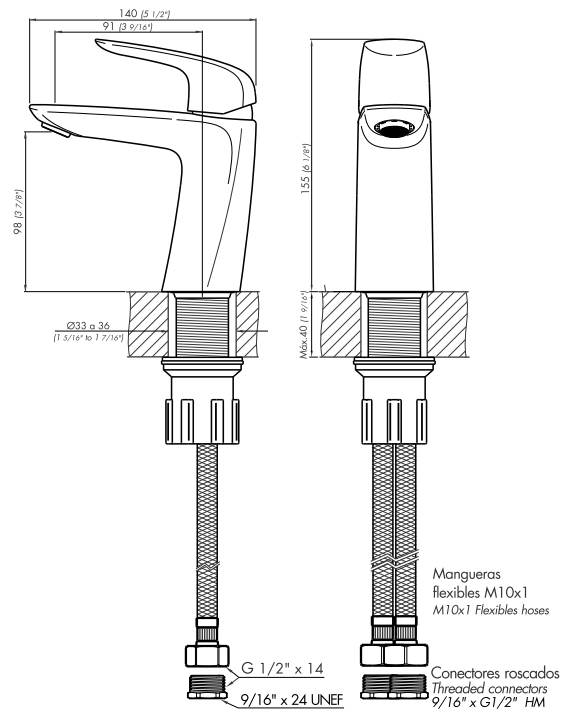

EPUYÉN

Monocomando para lavatorio.

Código Z181/L2.0

Plano

*dimensiones en milímetros
*dimensiones en pulgadas

Acabados

Detalle técnico

Instalación	Sobre cubierta o lavamanos
Material	Metal cromado
Presión de operación	0.4 a 4 bar (5.8 a 60 PSI)
Peso	1.40 kg
Volumen	0.003 m ³

Incluye

Juego armado
Conjunto de fijación
Manguera flexible M10 (x2)
Conectores roscados (x2)

Eficiencia

Caudal máximo de salida a presión de 4BAR (60PSI)

Consumo

8.3 l/m (2.2 gpm)

Características

+Info

UTILIZA SIEMPRE REPUESTOS ORIGINALES FV

EPUYÉN

Single handle lavatory set.

Code Z181/L2.0

EN

Diagram

*dimensions in millimeters

*dimensions in inches

Finishes

Product detail

Instalation	On deck or sink
Material	Chrome metal
Pressure	0.4 a 4 bar
Item weight	1,40 kg
Volume	0.003 m ³

Included

Armed set
Fixing set
Flexible hose M10 (x2)
Threaded connectors (x2)