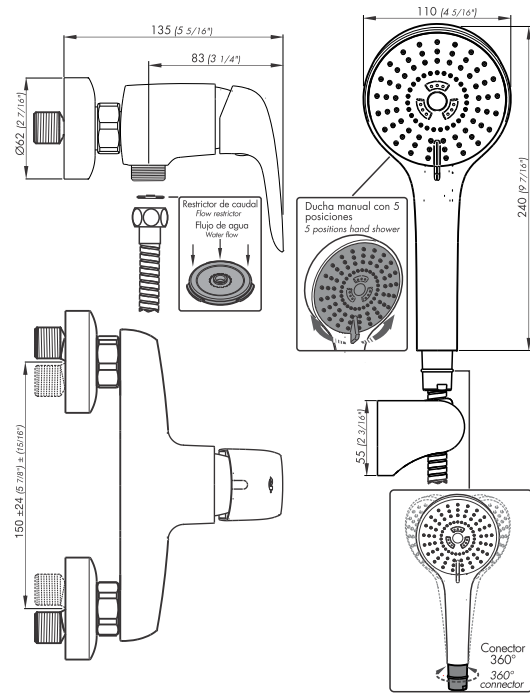

# EPUYÉN

Juego monocomando externo para ducha. Incluye ducha manual con tres funciones y autolimpiante.

Código Z311/L2.0

ES

## Plano

\*dimensiones en milímetros

\*dimensiones en pulgadas

## Detalle técnico

Instalación	Sobre pared
Material	Metal cromado
Presión de operación	0.4 a 5.5 bar (5.8 a 80 PSI)
Peso	1.70 kg
Volumen	0.006 m <sup>3</sup>