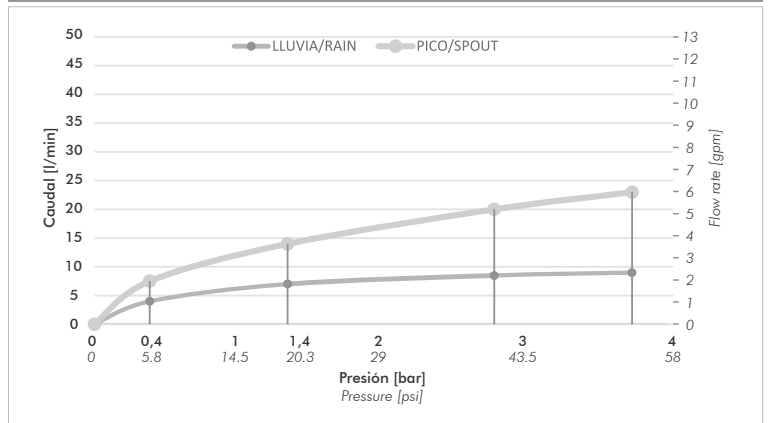

Instalación	Sobre pared
Material	Metal cromado
Presión de operación	0.4 a 4 bar
Peso	-
Volumen	-

Incluye

Cuerpo armado
Folleto
Manguera
Soporte ducha manual
Ducha manual
Conjunto excéntrico con roseta (x2)

Características

Gráfico de cálculos de operación

La medición de caudal fue realizada con la salida del cuerpo libre de restricciones.

+Info

Nosotros

Bernardo de Irigoyen 1053 - B1604AFC
Florida - Pcia. de Buenos Aires - Argentina
Tel.: +54 (011) 4730-5300

Code Z310/S6

Diagram

*dimensions in millimeters
*dimensions in inches

Finishes

Product detail

Installation	Wall-mounted
Material	Chrome metal
Pressure	0.4 a 4 bar
Item weight	-
Volume	-

Included

Armed set
Brochure
Hose
Hand shower support
Hand shower
Eccentric set with rosette (x2)