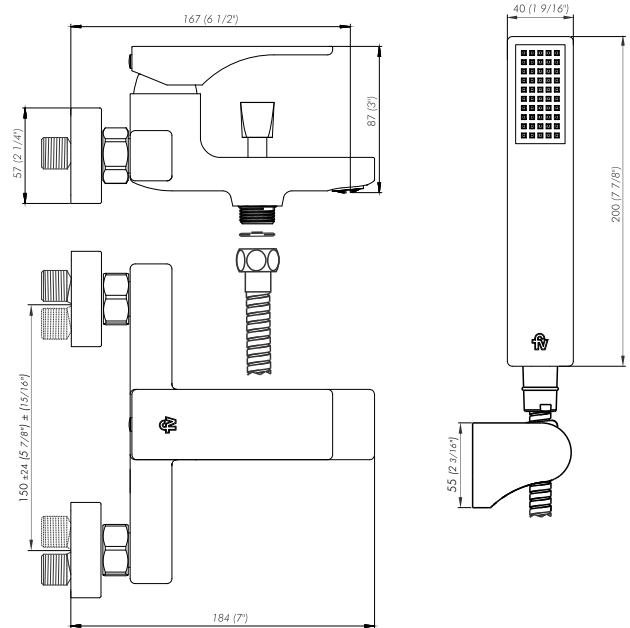

SAUCO

Monocomando para ducha y tina.

Código Z310/S6

ES

Plano

*dimensiones en milímetros
*dimensiones en pulgadas

Acabados

Detalle técnico

Instalación	Sobre pared
Material	Metal cromado
Presión de operación	0.4 a 4 bar
Peso	-
Volumen	-

Incluye

Cuerpo armado
Folleto
Manguera
Soporte ducha manual
Ducha manual
Conjunto excéntrico con roseta (x2)

Características

Gráfico de cálculos de operación

La medición de caudal fue realizada con la salida del cuerpo libre de restricciones.

+Info

Nosotros

Bernardo de Irigoyen 1053 - B1604AFC
Florida - Pcia. de Buenos Aires - Argentina
Tel.: +54 (011) 4730-5300

Code Z310/S6

Diagram

*dimensions in millimeters
*dimensions in inches

Finishes

Product detail

Installation	Wall-mounted
Material	Chrome metal
Pressure	0.4 a 4 bar
Item weight	-
Volume	-

Included

Armed set
Brochure
Hose
Hand shower support
Hand shower
Eccentric set with rosette (x2)