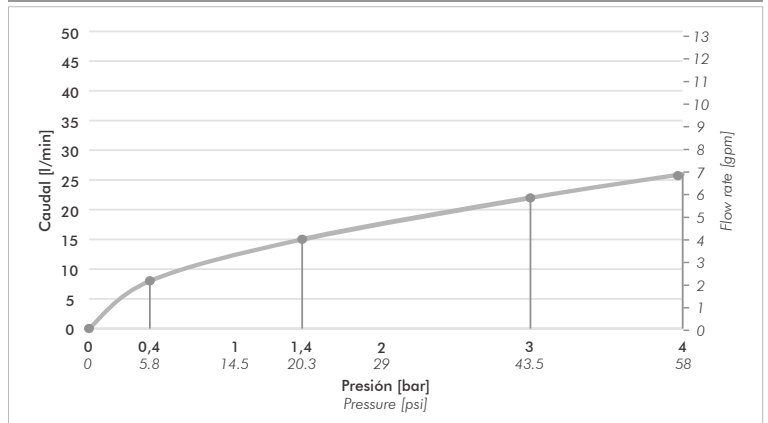

SAUCO

Monocomando para ducha

Código Z108/S6.0

Plano

*dimensiones en milímetros
*dimensiones en pulgadas

Acabados

Detalle técnico

Instalación	Embutido
Material	Metal cromado
Presión de operación	0.4 a 4 bar
Peso	-
Volumen	-

Incluye

Cuerpo armado
Folleto
Tapa vista

Gráfico de cálculos de operación

La medición de caudal fue realizada con la salida del cuerpo libre de restricciones.

Características

+Info

Nosotros

Bernardo de Irigoyen 1053 - B1604AFC
Florida - Pcia. de Buenos Aires - Argentina
Tel.: +54 (011) 4730-5300

SAUCO

In wall single handle shower mixer

Code Z108/S6.0

Diagram

*dimensions in millimeters
 *dimensions in inches

Finishes

Product detail

Instalation	Wall-mounted
Material	Chrome metal
Pressure	0.4 a 4 bar
Item weight	-
Volume	-