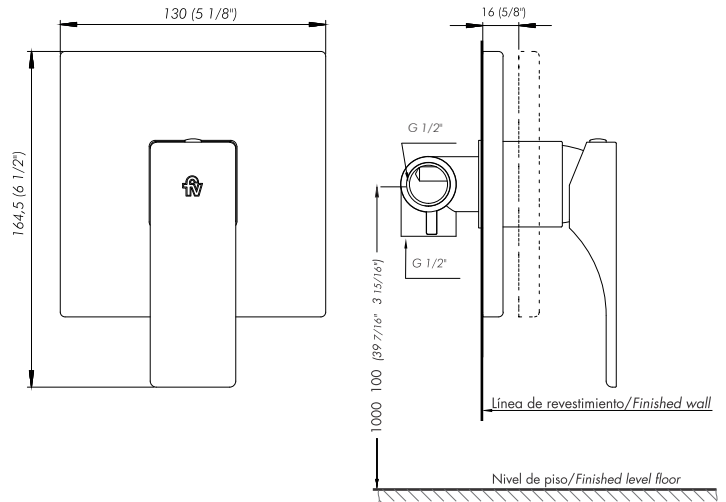

SAUCO

Monocomando para ducha

Código Z108/S6.0

Plano

*dimensiones en milímetros
*dimensiones en pulgadas

Acabados

Detalle técnico

Instalación	Embutido
Material	Metal cromado
Presión de operación	0.4 a 4 bar
Peso	-
Volumen	-

Incluye

Cuerpo armado
Folleto
Tapa vista

Gráfico de cálculos de operación

La medición de caudal fue realizada con la salida del cuerpo libre de restricciones.

Características

+Info

Nosotros

Bernardo de Irigoyen 1053 - B1604AFC
Florida - Pcia. de Buenos Aires - Argentina
Tel.: +54 (011) 4730-5300

SAUCO

In wall single handle shower mixer

Code Z108/S6.0

Diagram

*dimensions in millimeters
 *dimensions in inches

Finishes

Product detail

Instalation	Wall-mounted
Material	Chrome metal
Pressure	0.4 a 4 bar
Item weight	-
Volume	-