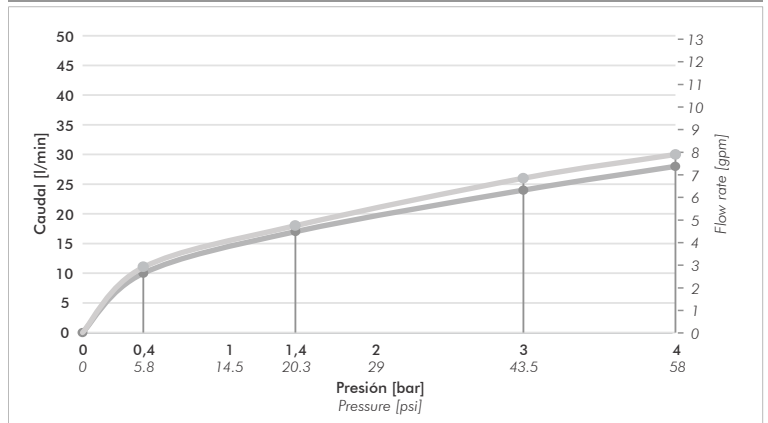

SAUCO

Mezclador monocomando para ducha y tina

Código Z106/S6.0

Plano

*dimensiones en milímetros
*dimensiones en pulgadas

Acabados

Detalle técnico

Instalación	Embutido
Material	Metal cromado
Presión de operación	0.4 a 4 bar
Peso	-
Volumen	-

Incluye

Cuerpo armado
Folleto
Tapa vista
Manija armada
Pico salida
Roseta para pico

Características

Gráfico de cálculos de operación

La medición de caudal fue realizada con la salida del cuerpo libre de restricciones.

Product detail

Instalation	Wall-mounted
Material	Chrome metal
Pressure	0.4 a 4 bar
Item weight	-
Volume	-

Included

Armed set
Brochure
Cover view
Armed handle
Spout
Spout rosette

Features

Flow rate chart

Flow measurement was performed with body water outlet free of restrictions.