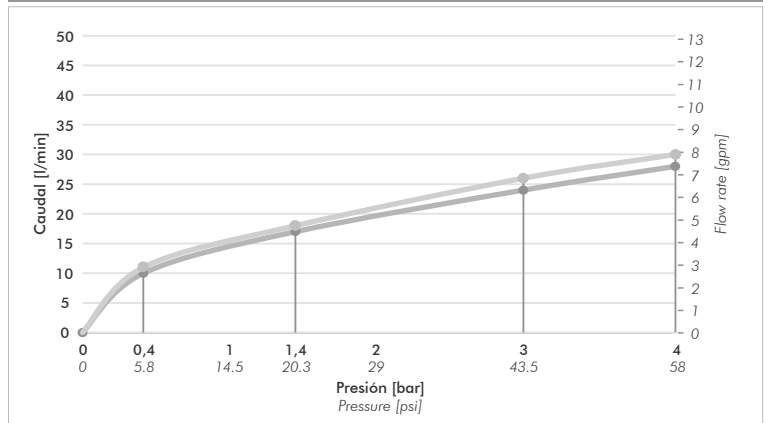

Incluye

Cuerpo armado
Folleto
Tapa vista
Manija armada
Pico salida
Roseta para pico

Características

Gráfico de cálculos de operación

La medición de caudal fue realizada con la salida del cuerpo libre de restricciones.

Product detail

Instalation	Wall-mounted
Material	Chrome metal
Pressure	0.4 a 4 bar
Item weight	-
Volume	-

Included

Armed set
Brochure
Cover view
Armed handle
Spout
Spout rosette

Features

Flow rate chart

Flow measurement was performed with body water outlet free of restrictions.