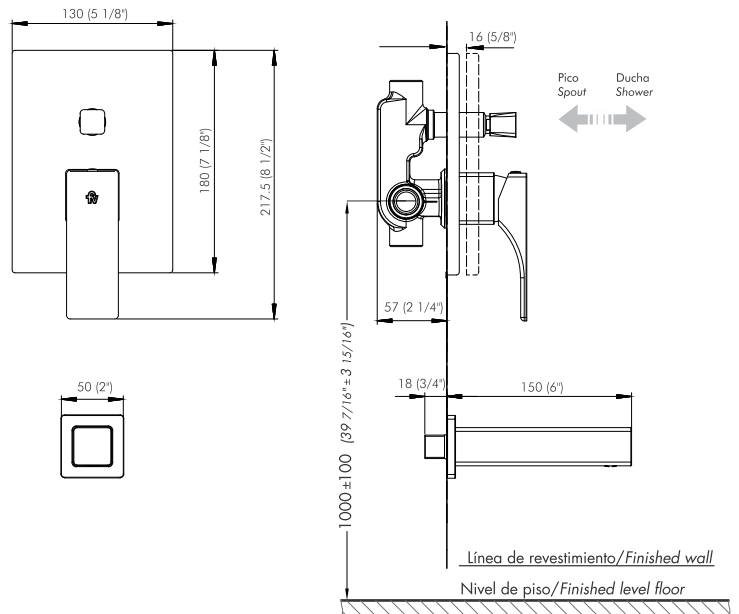

SAUCO

Mezclador monocomando para ducha y tina

Código Z106/S6.0

Plano

*dimensiones en milímetros
*dimensiones en pulgadas

Acabados

Detalle técnico

Instalación	Embutido
Material	Metal cromado
Presión de operación	0.4 a 4 bar
Peso	-
Volumen	-

Incluye

Cuerpo armado
Folleto
Tapa vista
Manija armada
Pico salida
Roseta para pico

Características

Gráfico de cálculos de operación

La medición de caudal fue realizada con la salida del cuerpo libre de restricciones.

UTILIZA SIEMPRE REPUESTOS ORIGINALES FV

SAUCO

Single handle tub and shower mixer

Code Z106/S6.0

EN

Diagram

*dimensions in millimeters
*dimensions in inches

Finishes

Product detail

Instalation	Wall-mounted
Material	Chrome metal
Pressure	0.4 a 4 bar
Item weight	-
Volume	-

Included

Armed set
Brochure
Cover view
Armed handle
Spout
Spout rosette

Features

Flow rate chart

Flow measurement was performed with body water outlet free of restrictions.