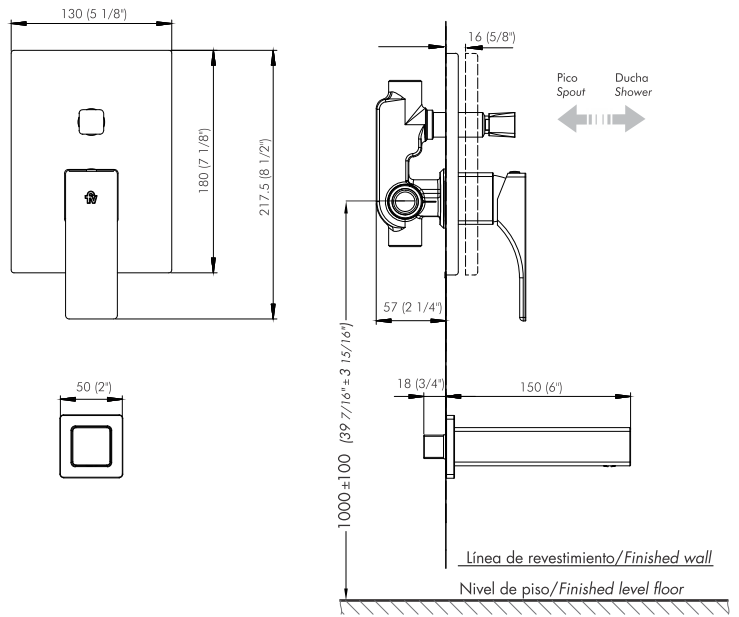

SAUCO

Mezclador monocomando para ducha y tina

Código Z106/S6.0

Plano

*dimensiones en milímetros
*dimensiones en pulgadas

Acabados

Detalle técnico

Instalación	Embutido
Material	Metal cromado
Presión de operación	0.4 a 4 bar
Peso	-
Volumen	-

Incluye

Cuerpo armado
Folleto
Tapa vista
Manija armada
Pico salida
Roseta para pico

Características

Gráfico de cálculos de operación

La medición de caudal fue realizada con la salida del cuerpo libre de restricciones.

UTILIZA SIEMPRE REPUESTOS ORIGINALES FV

SAUCO

Single handle tub and shower mixer

Code Z106/S6.0

EN

Diagram

*dimensions in millimeters
*dimensions in inches

Finishes

Product detail

Instalation	Wall-mounted
Material	Chrome metal
Pressure	0.4 a 4 bar
Item weight	-
Volume	-

Included

Armed set
Brochure
Cover view
Armed handle
Spout
Spout rosette

Features

Flow rate chart

Flow measurement was performed with body water outlet free of restrictions.