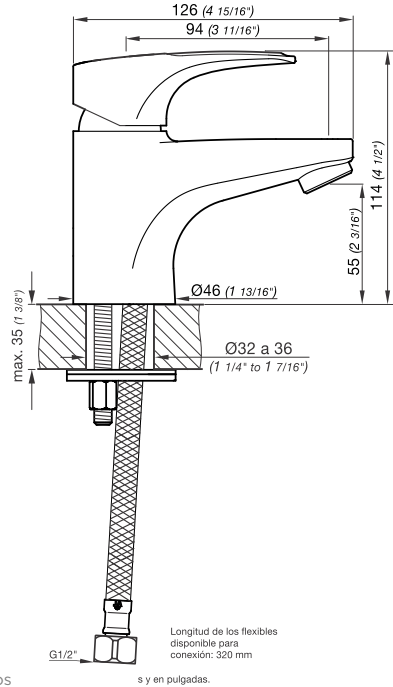

IGUAZÚ

Juego monocomando para lavatorio. Sin desague.
Incluye boquilla restrictora de caudal.

Código Z181/L5.0

ES

Plano

*dimensiones en milímetros

*dimensiones en pulgadas

Acabados

Detalle técnico

Instalación	Sobre cubiera o lavamanos
Material	Metal cromado
Presión de operación	0.4 a 4 bar
Peso	0.83 kg
Volumen	0.002 m ³

Incluye

Juego armado
Conjunto de fijación
Manguera flexible M10 (x2)

IGUAZÚ

Single handle lavatory set. No drain.
Flow Aerator.

Code Z181/L5.0

EN

Diagram

*dimensions in millimeters

*dimensions in inches

Finishes

Product detail

Instalation	On deck or sink
Material	Chrome metal
Pressure	0.4 a 4 bar
Item weight	0.83 kg
Volume	0.002 m ³

Included

Armed set
Fixing set
Flexible hose M10 (x2)

Efficiency

Maximum output flow
under pressure 4BAR (60PSI)