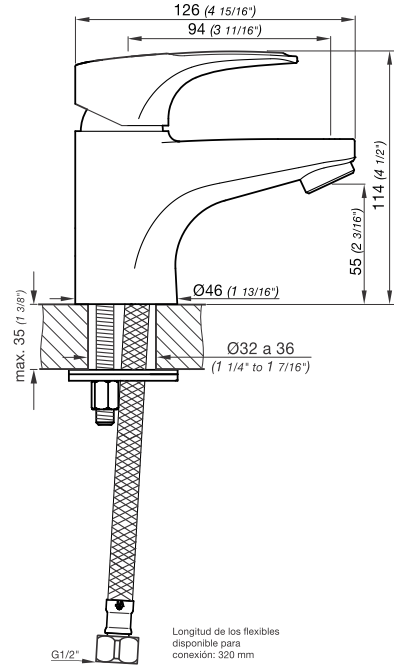

Detalle técnico

Instalación	Sobre cubiera o lavamanos
Material	Metal cromado
Presión de operación	0.4 a 4 bar
Peso	0.83 kg
Volumen	0.002 m ³

Incluye

Juego armado
Conjunto de fijación
Manguera flexible M10 (x2)

IGUAZÚ

Single handle lavatory set. No drain.
Flow Aerator.

Code Z181/L5.0

EN

Diagram

*dimensions in millimeters

*dimensions in inches

Finishes

Product detail

Instalation	On deck or sink
Material	Chrome metal
Pressure	0.4 a 4 bar
Item weight	0.83 kg
Volume	0.002 m ³

Included

Armed set
Fixing set
Flexible hose M10 (x2)

Efficiency

Maximum output flow
under pressure 4BAR (60PSI)