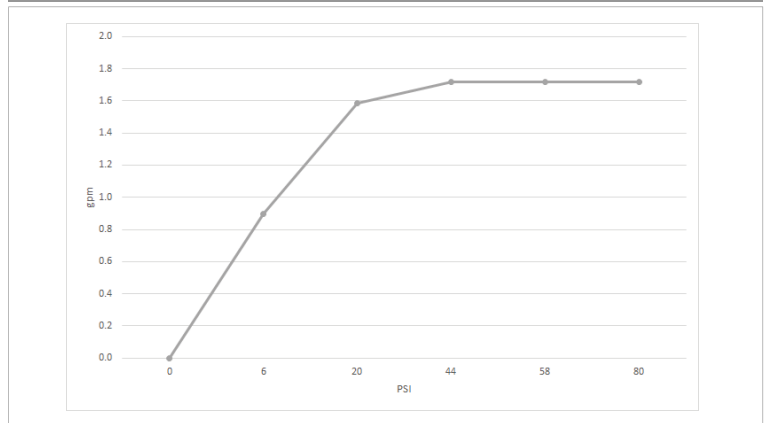

Instalación	Sobre mesada de cocina
Material	Metal cromado
Presión de operación	0.4 a 4 bar
Peso	1,430 kg
Volumen	7,938 cm ³

Incluye

Cuerpo armado

Manguera flexible M10 (x2)

Conjunto de fijación

Conjunto de roseta

Fácil
Instalación

Gráfico de cálculos de operación

La medición de caudal fue realizada con la salida del cuerpo libre de restricciones.

+Info

Nosotros

Bernardo de Irigoyen 1053 - B1604AFC
Florida - Pcia. de Buenos Aires - Argentina
Tel.: +54 (011) 4730-5300