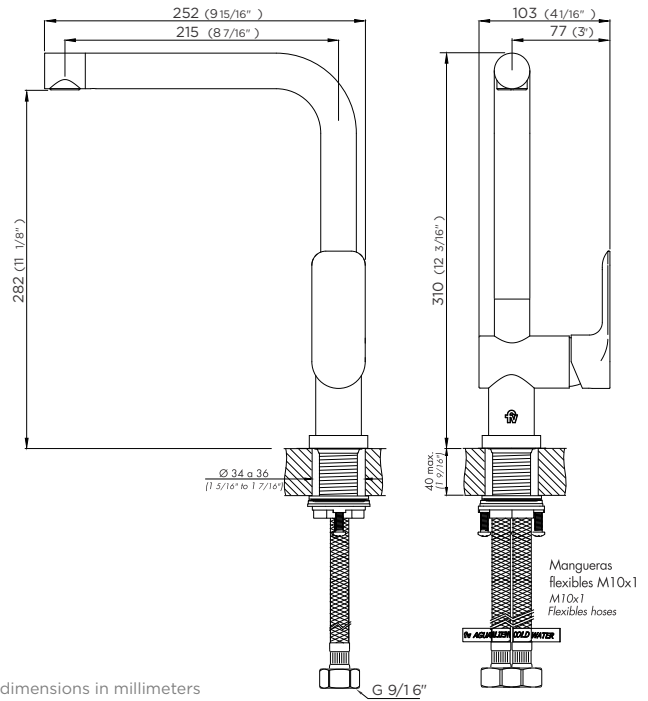

Instalación	Sobre mesada de cocina
Material	Metal cromado
Presión de operación	0.4 a 4 bar
Peso	1,430 kg
Volumen	7,938 cm ³

Incluye

Cuerpo armado

Manguera flexible M10 (x2)

Conjunto de fijación

Conjunto de roseta

Diagram

Finishes

Product detail

Instalation	Deck-mounted
Material	Chrome metal
Pressure	0.4 a 4 bar
Item weight	1,430 kg
Volume	7.938 cm ³

Included

Armed set
Flexible hose M10 (x2)
Fixing set
Faucet tap set