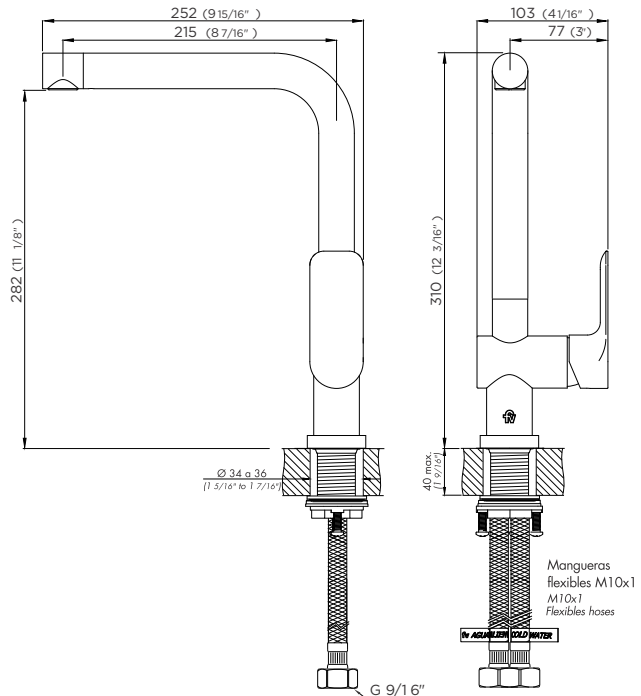

COTY / CUPC

Monocomando para mesada de cocina, con pico móvil.

Código Z411.04/D9F.0

Plano

*dimensiones en milímetros

*dimensiones en pulgadas

Acabados

Detalle técnico

Instalación	Sobre mesada de cocina
Material	Metal cromado
Presión de operación	0.4 a 4 bar
Peso	1,430 kg
Volumen	7,938 cm ³

Incluye

Cuerpo armado

Manguera flexible M10 (x2)

Conjunto de fijación

Conjunto de roseta

Diagram

Finishes

Product detail

Instalation	Deck-mounted
Material	Chrome metal
Pressure	0.4 a 4 bar
Item weight	1,430 kg
Volume	7.938 cm ³

Included

Armed set
Flexible hose M10 (x2)
Fixing set
Faucet tap set