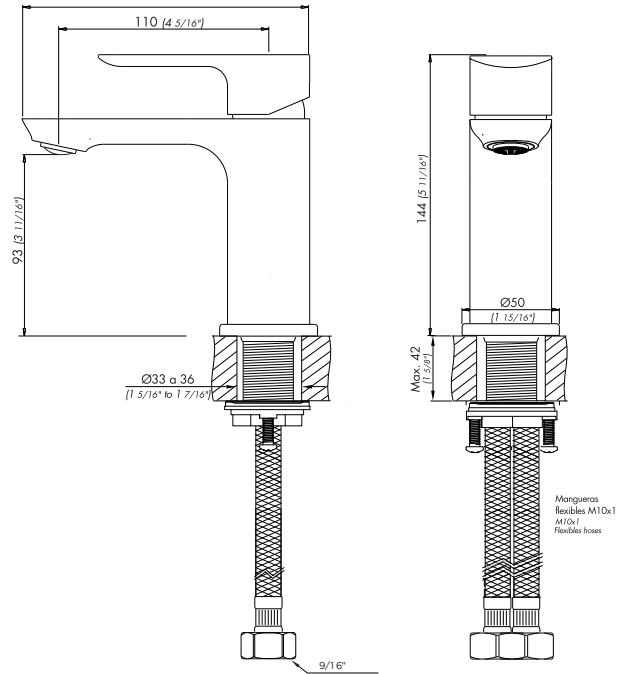

COTY / CUPC

Juego monocomando para lavatorio

Código Z181/D9F.0

Plano

*dimensiones en milímetros

*dimensiones en pulgadas

Acabados

Detalle técnico

Instalación	Sobre mesada
Material	Metal cromado
Presión de operación	0.4 a 4 bar
Peso	1,24 kg
Volumen	0,002 m³

Incluye

Cuerpo armado
Manguera flexible M10 (x2)
Conjunto de fijación
Conjunto de roseta