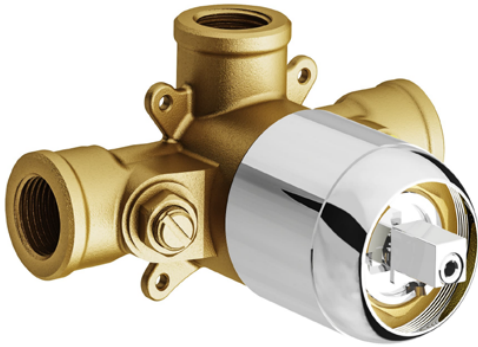

COTY / CUPC

Base para ducha con válvula balanceadora de presión.

Código Z115.BASE

Plano

*dimensiones en milímetros
*dimensiones en pulgadas

Acabados

Detalle técnico

Instalación	Embutido en pared
Material	Metal cromado
Presión de operación	0.4 a 4 bar
Peso	0,85 kg
Volumen	0,003 cm ³

UTILIZA SIEMPRE REPUESTOS ORIGINALES FV

GARANTÍA 5 AÑOS

COTY / CUPC

Pressure balance valve shower base.

Code Z115.BASE

EN

Diagram

*dimensions in millimeters

*dimensions in inches

Finishes

Product detail

Installation	Wall mounted
Material	Chrome metal
Pressure	0.4 a 4 bar
Item weight	0,85 kg
Volume	0.003 cm ³

Included

- Entire product
- Installation guide

Compliance