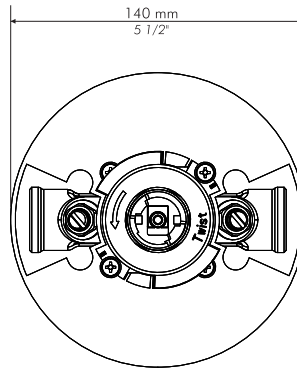

COTY / CUPC

Pressure balance valve shower base.

Code Z115.BASE

EN

Diagram

*dimensions in millimeters

*dimensions in inches

Finishes

Product detail

Installation	Wall mounted
Material	Chrome metal
Pressure	0.4 a 4 bar
Item weight	0,85 kg
Volume	0.003 cm³

Included

- Entire product
- Installation guide

Compliance

Features

Quality

Lifetime

Easy to install

+Info

About us

Bernardo de Irigoyen 1053 - B1604AFC
Florida - Pcia. de Buenos Aires - Argentina
Tel.: +54 (011) 4730-5300

Contact

Web: www.grupofv.com
E-mail: contacto@grupofv.com
Facebook: [Grupofvoficial](#) Instagram: [grupofvoficial](#)

ALLWAYS USE
ORIGINAL
FV SPARE
PARTS