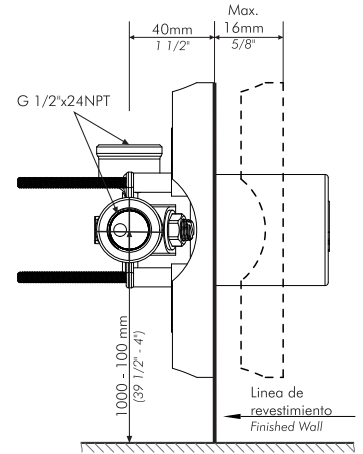

COTY / CUPC

Pressure balance valve shower base.

Code Z115.BASE

EN

Diagram

*dimensions in millimeters

*dimensions in inches

Finishes

Product detail

Installation	Wall mounted
Material	Chrome metal
Pressure	0.4 a 4 bar
Item weight	0,85 kg
Volume	0.003 cm³

Included

- Entire product
- Installation guide

Compliance

Features

Quality

Lifetime

Easy to install

+Info

About us

Bernardo de Irigoyen 1053 - B1604AFC
Florida - Pcia. de Buenos Aires - Argentina
Tel.: +54 (011) 4730-5300

Contact

Web: www.grupofv.com
E-mail: contacto@grupofv.com
Facebook: [Grupofvoficial](#) Instagram: [grupofvoficial](#)

ALLWAYS USE
ORIGINAL
FV SPARE
PARTS