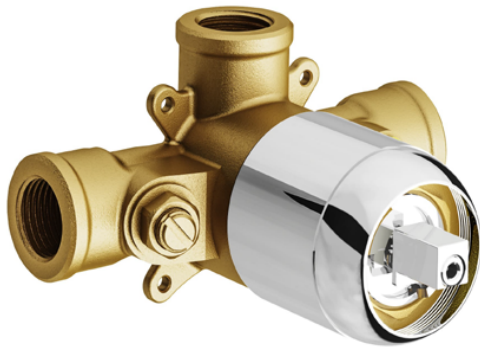

COTY / CUPC

Base para ducha con válvula balanceadora de presión.

Código Z115.BASE

Plano

*dimensiones en milímetros
*dimensiones en pulgadas

Acabados

Detalle técnico

Instalación	Embutido en pared
Material	Metal cromado
Presión de operación	0.4 a 4 bar
Peso	0,85 kg
Volumen	0,003 cm ³

UTILIZA SIEMPRE REPUESTOS ORIGINALES FV

GARANTÍA 5 AÑOS

COTY / CUPC

Pressure balance valve shower base.

Code Z115.BASE

EN

Diagram

*dimensions in millimeters

*dimensions in inches

Finishes

Product detail

Installation	Wall mounted
Material	Chrome metal
Pressure	0.4 a 4 bar
Item weight	0,85 kg
Volume	0.003 cm ³

Included

- Entire product
- Installation guide

Compliance