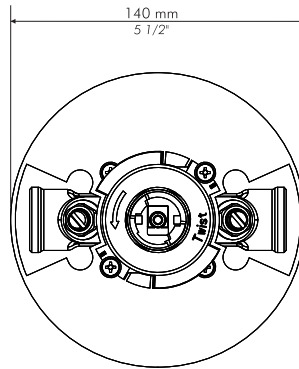

COTY / CUPC

Base para ducha con válvula balanceadora de presión.

Código Z115.BASE

Plano

*dimensiones en milímetros
*dimensiones en pulgadas

Acabados

Detalle técnico

Instalación	Embutido en pared
Material	Metal cromado
Presión de operación	0.4 a 4 bar
Peso	0,85 kg
Volumen	0,003 cm ³

*dimensions in inches

Finishes

Product detail

Installation	Wall mounted
Material	Chrome metal
Pressure	0.4 a 4 bar
Item weight	0,85 kg
Volume	0.003 cm ³

Included

- Entire product
- Installation guide

Compliance