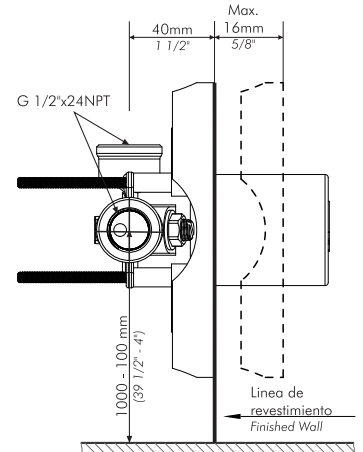

COTY / CUPC

Base para ducha con válvula balanceadora de presión.

Código Z115.BASE

Plano

*dimensiones en milímetros
*dimensiones en pulgadas

Acabados

Detalle técnico

Instalación	Embutido en pared
Material	Metal cromado
Presión de operación	0.4 a 4 bar
Peso	0,85 kg
Volumen	0,003 cm ³

*dimensions in inches

Finishes

Product detail

Installation	Wall mounted
Material	Chrome metal
Pressure	0.4 a 4 bar
Item weight	0,85 kg
Volume	0.003 cm ³

Included

- Entire product
- Installation guide

Compliance