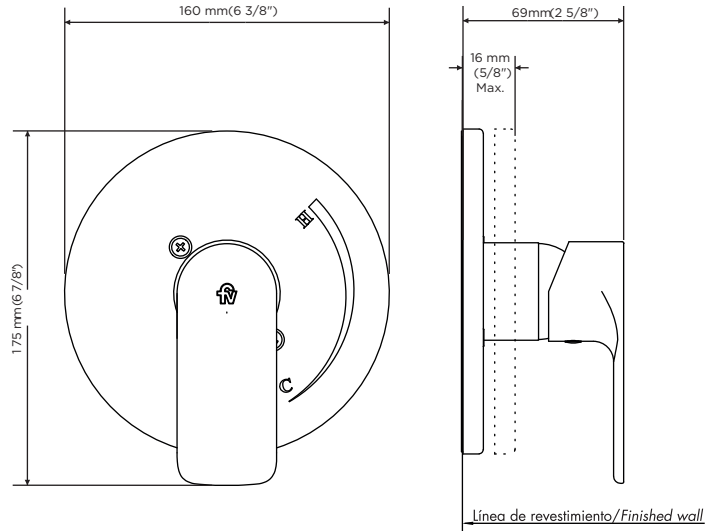

COTY / CUPC

Válvula de equilibrio de presión.

Código Z115/D9F.0

Plano

*dimensiones en milímetros
*dimensiones en pulgadas

Acabados

Detalle técnico

Instalación	Embutido en pared
Material	Metal cromado
Presión de operación	0.4 a 4 bar
Peso	0,214 kg
Volumen	1,794 cm ³

Incluye

Llave alem 2.5mm

Manilla

Tapa vista

Tornillos de fijación

Certificaciones

Características

+Info

Finishes

Product detail

Instalation	Wall mounted
Material	Chrome metal
Pressure	0.4 a 4 bar
Item weight	0,214 kg
Volume	1.794 cm ³

Included

Allen wrench 2,5mm

Trim

Faucet tap

Fixing set