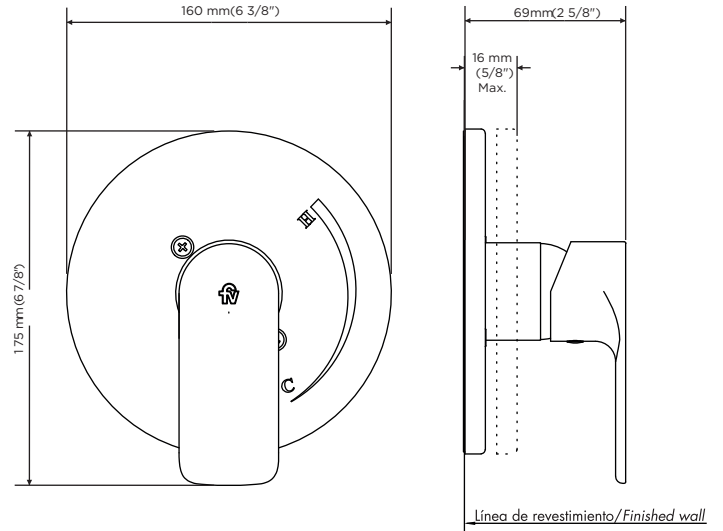

COTY / CUPC

Válvula de equilibrio de presión.

Código Z115/D9F.0

Plano

*dimensiones en milímetros
*dimensiones en pulgadas

Acabados

Detalle técnico

Instalación	Embutido en pared
Material	Metal cromado
Presión de operación	0.4 a 4 bar
Peso	0,214 kg
Volumen	1,794 cm ³

UTILIZA SIEMPRE REPUESTOS ORIGINALES FV

COTY / CUPC

Pressure balance valve less diverter, trim only.

Code Z115/D9F.0

EN

Diagram

*dimensions in millimeters

*dimensions in inches

Finishes

Product detail

Instalation	Wall mounted
Material	Chrome metal
Pressure	0.4 a 4 bar
Item weight	0,214 kg
Volume	1.794 cm ³

Included

Allen wrench 2,5mm

Trim

Faucet tap

Fixing set