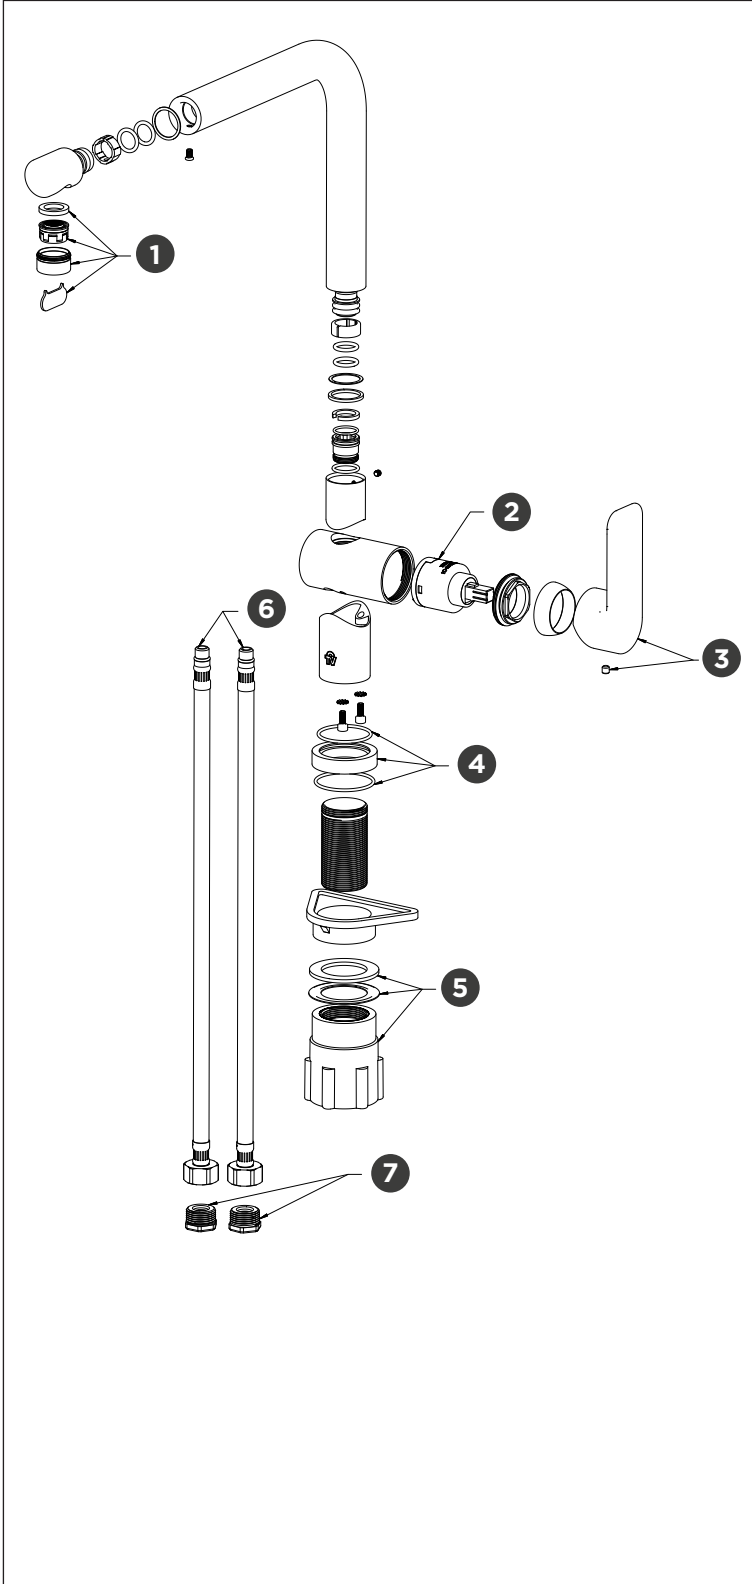

Plano

Código	Denominación
<b>1</b> Z411/D9.4.0-D- <b>CR</b>	Repuesto boquilla 2.2 gpm (cromo)
Z411/D9.4.0-D- <b>ORR</b>	Repuesto boquilla 2.2 gpm (oro rayado)
Z411/D9.4.0-D- <b>QLR</b>	Repuesto boquilla 2.2 gpm (níquel rayado)
Z411/D9.4.0-D- <b>NG</b>	Repuesto boquilla 2.2 gpm (negro mate)
<b>2</b> Z411/B1.25.0W-D	Cartucho bajo Ø 35mm
<b>3</b> Z181/D9.14-R- <b>CR</b>	Repuesto conjunto manija (cromo)
Z181/D9.14-R- <b>ORR</b>	Repuesto conjunto manija (oro rayado)
Z181/D9.14-R- <b>QLR</b>	Repuesto conjunto manija (níquel rayado)
Z181/D9.14-R- <b>NG</b>	Repuesto conjunto manija (negro mate)
<b>4</b> Z411.04/D9.15-D- <b>CR</b>	Repuesto anillo decorativo (cromo)
Z411.04/D9.15-D- <b>ORR</b>	Repuesto anillo decorativo (oro rayado)
Z411.04/D9.15-D- <b>QLR</b>	Repuesto anillo decorativo (níquel rayado)
Z411.04/D9.15-D- <b>NG</b>	Repuesto anillo decorativo (negro mate)
<b>5</b> Z412.01/87.8.0-D	Repuesto set fijación para monocomando
<b>6</b> Z181/L6.20.0-D	Repuesto conjunto armado flexible
<b>6</b> Z400.9-D2	Repuesto Niple G 1/2" - UNEF 9/16"