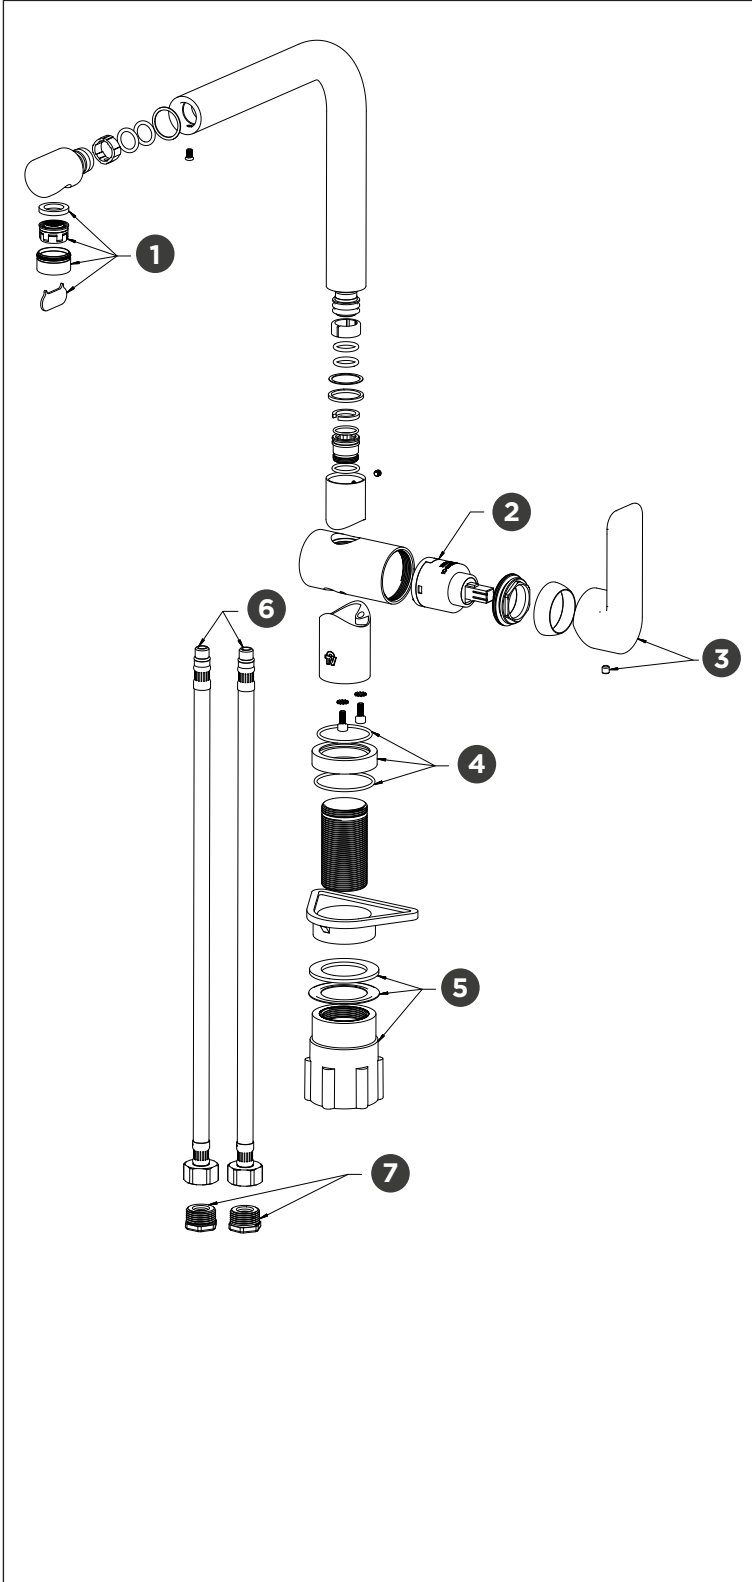

Plane

To request them, contact our Sales Department.

Code	Denomination
1 Z411/D9.4.0-D-CR	Replacement nozzle 2.2 gpm (cromo)
Z411/D9.4.0-D-ORR	Replacement nozzle 2.2 gpm (oro rayado)
Z411/D9.4.0-D-QLR	Replacement nozzle 2.2 gpm (niquel rayado)
Z411/D9.4.0-D-NG	Replacement nozzle 2.2 gpm (negro mate)
2 Z411/B1.25.0W-D	Ø 35mm low cartridge
3 Z181/D9.14-R-CR	Handle set (cromo)
Z181/D9.14-R-ORR	Handle set (oro rayado)
Z181/D9.14-R-QLR	Handle set (niquel rayado)
Z181/D9.14-R-NG	Handle set (negro mate)
4 Z411.04/D9.15-D-CR	Decorative ring replacement (cromo)
Z411.04/D9.15-D-ORR	Decorative ring replacement (oro rayado)
Z411.04/D9.15-D-QLR	Decorative ring replacement (niquel rayado)
Z411.04/D9.15-D-NG	Decorative ring replacement (negro mate)
5 Z412.01/87.8.0-D	Fixing set replacement
6 Z181/L6.20.0-D	Flexible set replacement
6 Z400.9-D2	Nipple replacement G 1/2" - UNEF 9/16"

About us

Contact