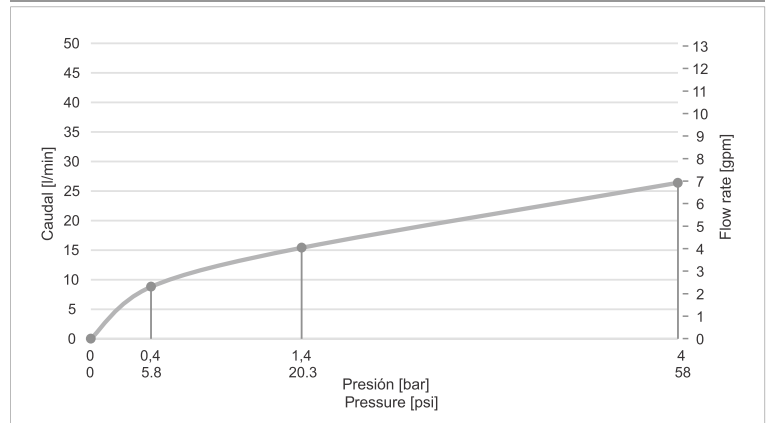

COTY

Monocomando para ducha, no incluye ducha.

Código Z108/D9.0

Plano

Acabados

Detalle técnico

Instalación	En la pared
Material	Metal cromado
Presión de operación	0.4 a 4 bar
Peso	0,80 kg
Volumen	0,001 cm ³

Incluye

Cuerpo armado
Tapa vista
Folleto

*dimensiones en milímetros

*dimensiones en pulgadas

Gráfico de cálculos de operación

La medición de caudal fue realizada con la salida del cuerpo libre de restricciones.