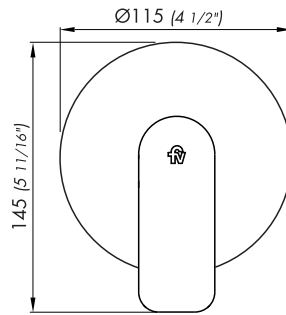

COTY

Monocomando para ducha, no incluye ducha.

Código Z108/D9.0

Plano

Acabados

Detalle técnico

Instalación	En la pared
Material	Metal cromado
Presión de operación	0.4 a 4 bar
Peso	0,80 kg
Volumen	0,001 cm ³

Incluye

Cuerpo armado
Tapa vista
Folleto

*dimensiones en milímetros

*dimensiones en pulgadas

Gráfico de cálculos de operación

La medición de caudal fue realizada con la salida del cuerpo libre de restricciones.

Instalation	Wall mounted
Material	Chrome metal
Pressure	0.4 a 4 bar
Item weight	0,80 kg
Volume	0.001 cm ³

Included

Full set
Trim
Installation guide

*dimensions in millimeters

*dimensions in inches

Flow rate chart