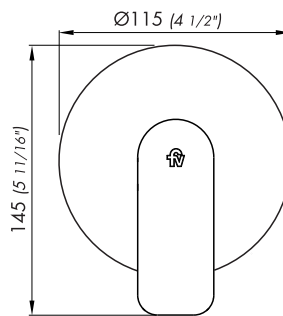

COTY

Single handle shower set, shower not included.

Code Z108/D9.0

EN

Diagram

Finishes

Product detail

Instalation	Wall mounted
Material	Chrome metal
Pressure	0.4 a 4 bar
Item weight	0,80 kg
Volume	0.001 cm³

Included

Full set
Trim
Installation guide

*dimensions in millimeters

*dimensions in inches