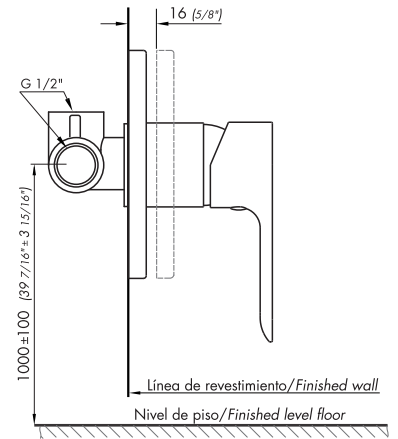

COTY

Single handle shower set, shower not included.

Code Z108/D9.0

EN

Diagram

Finishes

Product detail

Instalation	Wall mounted
Material	Chrome metal
Pressure	0.4 a 4 bar
Item weight	0,80 kg
Volume	0.001 cm³

Included

Full set
Trim
Installation guide

*dimensions in millimeters

*dimensions in inches