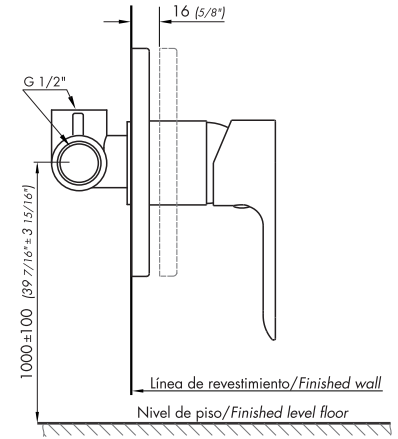

COTY

Monocomando para ducha, no incluye ducha.

Código Z108/D9.0

Plano

Acabados

Detalle técnico

Instalación	En la pared
Material	Metal cromado
Presión de operación	0.4 a 4 bar
Peso	0,80 kg
Volumen	0,001 cm ³

Incluye

Cuerpo armado
Tapa vista
Folleto

*dimensiones en milímetros

*dimensiones en pulgadas

Gráfico de cálculos de operación

La medición de caudal fue realizada con la salida del cuerpo libre de restricciones.

Instalation	Wall mounted
Material	Chrome metal
Pressure	0.4 a 4 bar
Item weight	0,80 kg
Volume	0.001 cm ³

Included

Full set
Trim
Installation guide

*dimensions in millimeters

*dimensions in inches

Flow rate chart